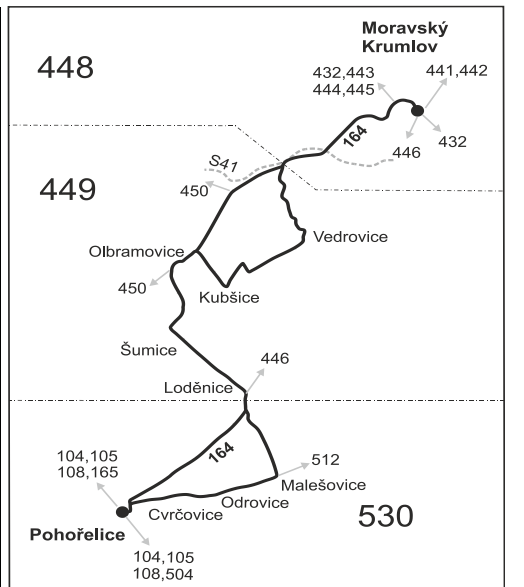

PRACOVNÍ DNY																							SOBOTA + NEDĚLE				
Číslo spoje:		202	52	104	4	102	54	6	106	10	108	56	68	16	110	162	58	20	112	60	114	62	64	116	66	182	184	186	
Úsek	Zóna	☒	☒	☒	☒	☒	☒	☒	☒50	☒	☒	☒	☒	☒	☒50	☒	☒	☒	☒	☒	☒	☒	☒	☒	☒	@†	@†	@†	
	448 Moravský Krumlov, aut.nádr.			4:35	4:56	5:26		6:31	6:49		7:26	9:01	10:54	12:54		14:01	14:34	15:04	15:34	16:34	17:41	18:41				6:01	14:01	18:01	
	448 Moravský Krumlov, nám.												10:56	12:56			14:36	15:06	15:36	16:36									
	448 Moravský Krumlov, u parku												10:58	12:58			14:38	15:08	15:38	16:38									
	448 Moravský Krumlov, poliklinika												10:59	12:59			14:39	15:09	15:39	16:39									
	448 Moravský Krumlov, Břízová												11:00	13:00			14:40	15:10	15:40	16:40									
	448 Moravský Krumlov, Jatky												11:01	13:01			14:41	15:11	15:41	16:41									
	448 Moravský Krumlov, provozovna ČAS (z)												11:02	13:02			14:42	15:12	15:42	16:42									
	448 Moravský Krumlov, Kavalírka		4:36	4:57	5:27		6:32	6:50		7:27	9:02				14:02				17:42	18:42					22:12	6:02	14:02	18:02	
	448 Moravský Krumlov, Durdice		4:38	4:59	5:29		6:34	6:52		7:29	9:04	11:04	13:04		14:04	14:44	15:14	15:44	16:44	17:44	18:44			22:14	6:04	14:04	18:04		
	448 Moravský Krumlov, Rakšice, rest.		4:40	5:01	5:31		6:36	6:54		7:31	9:06	11:06	13:06		14:06	14:46	15:16	15:46	16:46	17:46	18:46			22:16	6:06	14:06	18:06		
	448 Moravský Krumlov, Rakšice, Silo		4:43	5:04	5:34		6:39	6:57		7:34	9:09	11:09	13:09		14:09	14:49	15:19	15:49	16:49	17:49	18:49			22:19	6:09	14:09	18:09		
	448 Moravský Krumlov, Rakšice, žel.st.		4:44	5:05	5:35		6:40	6:58		7:35	9:10	11:10	13:10		14:10	14:50	15:20	15:50	16:50	17:50	18:50			22:20	6:10	14:10	18:10		
	448 Moravský Krumlov, Rakšice, lesovna (z)		4:46		5:37		6:42	7:00		7:37	9:12	11:12	13:12		14:12	14:52	15:22	15:52	16:52	17:52	18:52			22:22	6:12	14:12	18:12		
	449 Vedrovce, ObÚ			4:49		5:40		6:45	7:03		7:40	9:15	11:15	13:15		14:15	14:55	15:25	15:55	16:55	17:55	18:55			22:25	6:15	14:15	18:15	
	449 Vedrovce, u lípy			4:51		5:42		6:47		7:42	9:17	11:17	13:17		14:17	14:57	15:27	15:57	16:57	17:57	18:57			22:27	6:17	14:17	18:17		
	449 Kubšice, křiž.	3:50	4:20	4:55		5:46	6:36	6:51		7:46	9:21	11:21	13:21		14:21	15:01	15:31	16:01	17:01	18:01	19:01			22:31	6:21	14:21	18:21		
	449 Olbramovice, prodejna přij.	3:53	4:23	4:58	5:11	5:49	6:39	6:54		7:49	9:24	11:24	13:24		14:24	15:04	15:34	16:04	17:04	18:04	19:04			22:34	6:24	14:24	18:24		
	⇒ 450 Jiřice u Miroslavi					5:52	6:54		7:06		7:46	9:36	11:36	13:36		14:28			16:08		18:08			19:09					
	⇒ 450 Miroslav					5:55	6:54		7:06		7:46	9:36	11:36	13:28		14:28			16:08		18:08			19:09			14:28		
	449 Olbramovice, prodejna odj.	3:53	4:23	4:58	5:11	5:49	6:39	6:54		7:49	9:24	11:24	13:24		14:24	15:06	15:34	16:06	17:06	18:04	19:04			22:34	6:24	14:24	18:24		
	449 Olbramovice, rest.	3:55	4:25	5:00	5:13	5:51	6:41	6:56		7:51	9:26	11:26	13:26		14:26	15:08	15:36	16:08	17:08	18:06	19:06	19:33	22:36	6:26	14:26	18:26			
	449 Šumice, škola	3:59	4:30	5:05	5:55	6:46	7:01			7:56	9:31	11:31	13:31		15:13		16:13	17:13	18:11	19:38		22:41	6:31	14:31	18:31				
	449 Loděnice, křiž.Šumická	4:01	4:32	5:07	5:57	6:48	7:03			7:58	9:33	11:33	13:33		15:15		16:15	17:15	18:13	19:40		22:43	6:33	14:33	18:33				
	449 Loděnice, ObÚ	4:02	4:33	5:08	5:58	6:49	7:04			7:59	9:34	11:34	13:34	14:13	15:16	16:16	17:16	18:14	19:41	20:24	22:44			22:55	6:34	14:34	18:34		
	⇒ 446 Jezeřany-Maršovice		4:40	5:20		7:00	7:00	7:10					15:20		15:20									22:55					
	449 Loděnice, škola	4:03	4:34	5:09	5:59	6:50	7:05			7:25	8:00	9:35	11:35	13:35	14:14	15:17		16:17	17:17	18:15		19:42	20:25	22:45	6:35	14:35	18:35		
	530 Malešovice, ObÚ	4:08	4:39	5:14	6:04	6:55				7:30	8:05	9:40	11:40	13:40		15:22		16:22	17:22	18:20			20:30	6:40	14:40	18:40			

Vysvětlivky:

1. ⇒ spoje navazující na linku 164
   - (z) zastávka celodenně na znamení
   - } spoj jede po jiné trase
   - ♻ spoj s bezbariérově přístupným vozidlem
   - ☒ jede v pracovních dnech
   - @ jede v sobotu
   - † jede v neděli a ve státem uznávané svátky
   - 50 nejede od 1.7. do 31.8., 27.10. a 29.10.
2. Vzhledem ke stavebnímu stavu zastávek nelze garantovat bezbariérový nástup do a výstup z vozidla na všech zastávkách.

Šťastnou cestu s IDS JMK