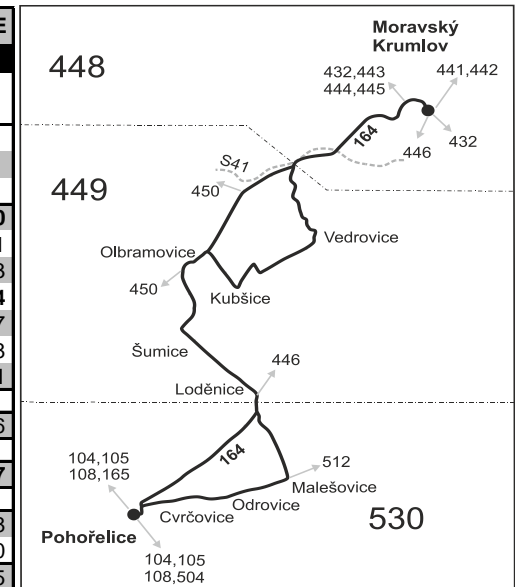

**Vysvětlivky:**  
 ⇒ spoje navazující na linku 164  
 (z) zastávka celodenně na znamení  
 } spoj jede po jiné trase  
 ⚠ spoj s bezbariérově přístupným vozidlem  
 A pokračuje jako linka 446 do zastávky Jezeřany-Maršovice, točna  
 Vzhledem ke stavebnímu stavu zastávek nelze garantovat bezbariérový nástup do a výstup z vozidla na všech zastávkách.