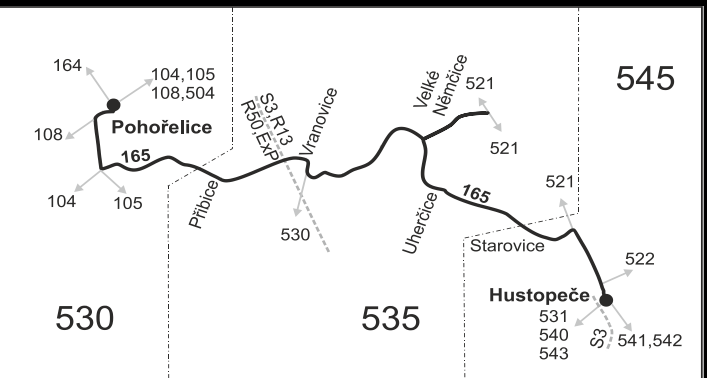

1. **Vysvětlivky:**
2. ⇒ spoje navazující na linku 165
   - (z) zastávka celodenně n znamení
   - } spoj jede po jiné trase
   - ♿ spoj s bezbariérově přístupným vozidlem
   - ✖ jede v pracovních dnech
   - Ⓢ jede v sobotu
   - † jede v neděli a ve státem uznávané svátky
   - 50 nejede od 1.7. do 31.8., 27.10. a 29.10.

Šťastnou cestu s IDS JMK

Vzhledem ke stavebnímu stavu zastávek nelze garantovat bezbariérový nástup do a výstup z vozidla na všech zastávkách.