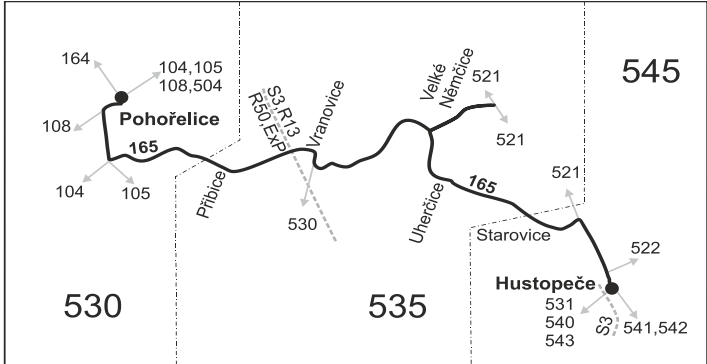

1. **Vysvětlivky:**
2. ⇒ spoje navazující na linku 165
   - ↳ přestup na navazující spoj
   - (z) zastávka celodenně na znamení
   - | spoj zastávkou projíždí
   - { spoj jede po jiné trase
   - ♿ spoj s bezbariérově přístupným vozidlem
   - × jede v pracovních dnech
   - ⊕ jede v sobotu
   - ⊕ jede v neděli a ve státem uznávané svátky
   - 50 nejede od 1.7. do 31.8., 27.10. a 29.10.
   - 56 nejede od 1.7. do 31.8.

Šťastnou cestu s IDS JMK

Vzhledem ke stavebnímu stavu zastávek nelze garantovat bezbariérový nástup do a výstup z vozidla na všech zastávkách.