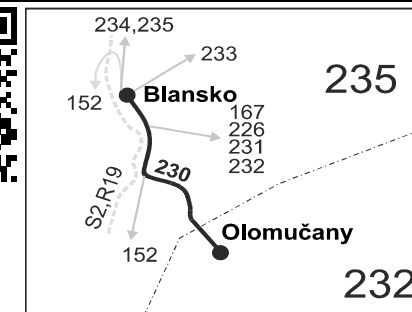

SOBOTA + NEDELE			
232	262	264	234
⊕†	⊕†	⊕†	⊕†
7:10	12:10	15:10	18:10
7:12	12:12	15:12	18:12
7:14	12:14	15:14	18:14
7:15	12:15	15:15	18:15
7:17	12:17	15:17	18:17
7:19	12:19	15:19	18:19
7:21	12:21	15:21	18:21
7:31	12:32	15:31	18:32
7:29	12:29	15:29	18:29

Vysvětlivky:

- (z) zastávka celodenně na znamení
- ⇒ spoje navazující na linku 230
- ♿ spoj s bezbariérově přístupným vozidlem
- ✕ jede v pracovních dnech
- ⊕ jede v sobotu
- † jede v neděli a ve státem uznávané svátky
- 18 nejede od 14.6. do 31.8.
- 50 nejede od 1.7. do 31.8., 27.10. a 29.10.
- 56 nejede od 1.7. do 31.8.
- 57 jede od 1.7. do 31.8.

Šťastnou cestu s IDS JMK

A pokračuje jako linka 222 do zastávky Poliklinika (ve dnech školního vyučování)
Vzhledem ke stavebnímu stavu zastávek nelze garantovat bezbariérový nástup do a výstup z vozidla na všech zastávkách.