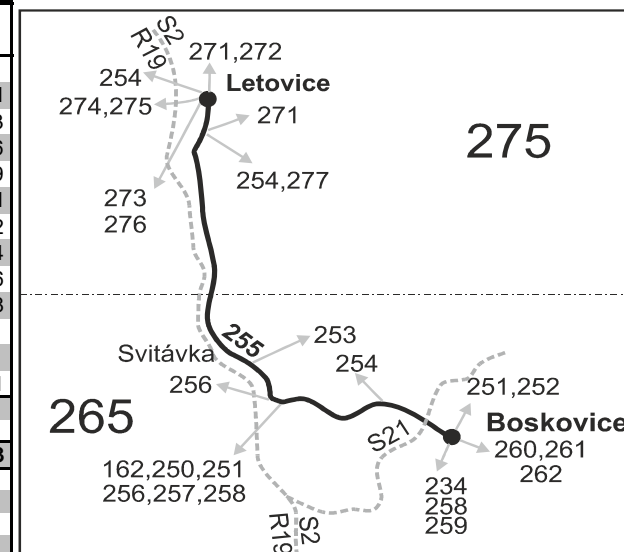

Číslo spoje:		1	31	35	33	101	3	51	103	53	5	37	7	11	
Úsek	Zóna	Zastávka	♣ ♣	♣ ♣	♣ ♣ ♣⁵¹	♣ ♣ ♣⁵⁰	♣ ♣	♣ ♣	♣ ♣	♣ ♣	♣ ♣ ♣⁵⁰	♣ ♣ ♣	♣ ♣ ♣	♣ ♣	
265	Boskovice, 17.listopadu						8:36		13:06	14:06		15:06	16:06		
265	Boskovice, aut.st.		5:11	6:11	7:06	7:06	7:20	8:41	10:41	13:11	14:11	14:41	15:11	16:11	17:11
265	Boskovice, nemocnice		5:13	6:13	7:08	7:08	7:22	8:43	10:43	13:13	14:13	14:43	15:13	16:13	17:13
265	Boskovice, Mladkov (z)		5:16	6:16	7:11	7:11	7:25	8:46	10:46	13:16	14:16	14:46	15:16	16:16	17:16
265	Svitávka, MŠ		5:19	6:19	7:14	7:14	7:28	8:49	10:49	13:19	14:19	14:49	15:19	16:19	17:19
265	Svitávka, nám.		5:21	6:21	7:16	7:16	7:30	8:51	10:51	13:21	14:21	14:51	15:21	16:21	17:21
265	Svitávka, U labutě		5:22	6:22	7:17	7:17		8:52	10:52	13:22	14:22	14:52	15:22	16:22	17:22
265	Svitávka, Sasina		5:24	6:24	7:19	7:19		8:54	10:54	13:24	14:24	14:54	15:24	16:24	17:24
275	Letovice, Zboněk		5:26	6:26	7:21	7:21		8:56	10:56	13:26	14:26	14:56	15:26	16:26	17:26
275	Letovice, Tylex		5:28	6:28	7:23	7:23		8:58	10:58	13:28	14:28	14:58	15:28	16:28	17:28
275	Letovice, Tylex jídelna		}	}	}	7:24	}	}	}	}	}	}	}	}	}
275	Letovice, u školy		}	}	}	7:27	}	}	}	}	}	}	}	}	}
275	Letovice, nám.		5:31	6:31	7:26	7:30		9:01	11:01	13:31	14:31	15:01	15:31	16:31	17:31
	⇒ 274 Bohuňov		5:41	6:41							14:42	15:12			
	⇒ 276 Kunštát		5:40	6:40							15:10				
275	Letovice, žel.st.		5:33	6:33	7:28	7:32		9:03	11:03	13:33	14:33	15:03	15:33	16:33	17:33
	⇒ R19 Březová n.Svit.						9:21	11:21			15:21				
	⇒ 271 Velké Opatovice		5:53	6:48							15:18				
	⇒ 272 Velké Opatovice		5:56	6:50						14:33		15:33	16:33	17:33	
	⇒ 273 Březová n.Svit.						9:05	11:05			15:05				

Vysvětlivky:

- ⇒ spoje navazující na linku 255
- (z) zastávka celodenně na znamení
- }
- ♣ spoj s bezbariérově přístupným vozidlem
- ♣ jede v pracovních dnech
- **50** nejede od 1.7. do 31.8., 27.10. a 29.10.
- **51** jede od 1.7. do 31.8., 27.10. a 29.10.
- **58** nejede od 1.5. do 31.8., 27.10. a 29.10.

Šťastnou cestu s IDS JMK

Vzhledem ke stavebnímu stavu zastávek nelze garantovat bezbariérový nástup do a výstup z vozidla na všech zastávkách.