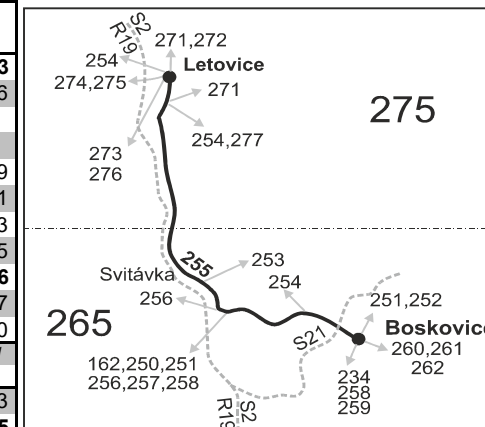

Číslo spoje:		22	2	32	102	404	52	4	54	24	104	34	6	12	8	14	
Úsek	Zóna	Zastávka	☒ ♿	☒ ♿	☒ ♿	☒ ♿ 50	☒	☒ ♿	☒	☒ ♿ 50	☒	☒ ♿	☒ ♿	☒	☒ ♿	☒	
	275	Letovice, žel.st.	4:56	5:56	6:36		7:20	8:56	10:56	13:00	13:34	14:00	14:30	15:23	16:26	17:23	18:23
	275	Letovice, nám.	5:01	6:01	6:41		7:25	9:01	11:01	13:05	13:39	14:05	14:35	15:26	16:29	17:26	18:26
	275	Letovice, u školy	}	}	}		}	}	}	}	13:43	}	}	}	}	}	}
	275	Letovice, Tylex jídelna	}	}	}		}	}	}	}	13:46	}	}	}	}	}	}
	275	Letovice, Tylex	5:04	6:04	6:44		7:28	9:04	11:04	13:08	13:48	14:08	14:38	15:29	16:32	17:29	18:29
	275	Letovice, Zboněk	5:06	6:06	6:46		7:30	9:06	11:06	13:10	13:50	14:10	14:40	15:31	16:34	17:31	18:31
	265	Svitávka, Sasina	5:08	6:08	6:48		7:32	9:08	11:08	13:12	13:52	14:12	14:42	15:33	16:36	17:33	18:33
	265	Svitávka, U labutě	5:10	6:10	6:50		7:34	9:10	11:10	13:14	13:54	14:14	14:44	15:35	16:38	17:35	18:35
	265	Svitávka, nám.	5:11	6:11	6:51	7:33	7:35	9:11	11:11	13:15	13:55	14:15	14:45	15:36	16:39	17:36	18:36
	265	Svitávka, MŠ	5:13	6:13	6:53	7:35	7:37	9:13	11:13	13:17	13:57	14:17	14:47	15:37	16:40	17:37	18:37
	265	Boskovice, Mladkov (z)	5:16	6:16	6:56	7:38	7:40	9:16	11:16	13:20	14:00	14:20	14:50	15:40	16:43	17:40	18:40
		⇒ 256 Olešnice	5:21	6:26			7:41			43 13:21	14:24	14:51	15:51	16:51	17:55	18:51	
		⇒ 257 Olešnice	5:18	6:20	7:15			9:17	11:17		14:11	14:30	14:50	15:50	16:50		
	265	Boskovice, nemocnice	5:19	6:19	6:59	7:41	7:43	9:19	11:19	13:23	14:03	14:23	14:53	15:43	16:46	17:43	18:43
	265	Boskovice, aut.st.	5:21	6:21	7:01	7:43	7:45	9:21	11:21	13:25	14:05	14:25	14:55	15:45	16:48	17:45	18:45
		⇒ 234 Blansko	5:27	6:27	56 7:22		7:57			13:27	14:12	14:27	14:57	56 15:57			18:57
		⇒ 251 Jevíčko	5:46	6:49	7:26		9:26	11:26	13:26	14:06	14:26	56 14:56	56 15:56	16:56			18:46
		⇒ 259 Doubravice	5:43							13:46	14:46						
		⇒ 260 Lipovec	5:34	50 6:34						13:34	14:44						
		⇒ 261 Prostějov	5:27				8:05				14:09	14:40	15:10	16:10	17:10	18:12	19:10
		⇒ 262 Kořenec		50 6:26	7:15			11:47	56 13:35	14:15	14:47	15:15	16:15	17:15	18:15	19:15	
	265	Boskovice, 17.listopadu	5:23			7:45	7:47	9:23	11:23			14:57					

Vysvětlivky:

- ⇒ spoje navazující na linku 255
- (z) zastávka celodenně na znamení
- }
- ☒ spoj s bezbariérově přístupným vozidlem
- ☒ jede v pracovních dnech
- 43 nejede od 22.7. do 6.8. a 27.9.
- 50 nejede od 1.7. do 31.8., 27.10. a 29.10.
- 56 nejede od 1.7. do 31.8.

Šťastnou cestu s IDS JMK

Vzhledem ke stavebnímu stavu zastávek nelze garantovat bezbariérový nástup do a výstup z vozidla na všech zastávkách.