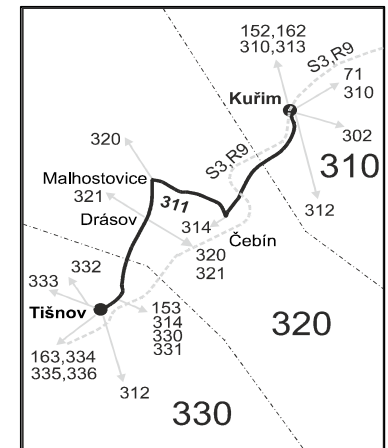

SOBOTA + NEDELE

Číslo spoje:			252	202	204	206	208	210	302	254
Úsek	Zóna	Zastávka	⊕ ⊖	⊕ ⊖	⊕ ⊖	⊕ ⊖	⊕ ⊖	⊕ ⊖	⊕ ⊖	⊕ ⊖
	310	Kuřim, TE	6:13						18:13	
	310	Kuřim, TOS	6:15						18:15	
	310	Kuřim, poliklinika	6:16						18:16	
	310	Kuřim, kult.dům	6:17						18:17	
	310	Kuřim, žel.st.	přij. 6:20						18:20	
	310	Kuřim, žel.st.	odj. 6:23	8:23	10:23	12:23	14:23	16:23	18:23	22:23
	310	Kuřim, zámek	6:25	8:25	10:25	12:25	14:25	16:25	18:25	22:25
	320	Čebín, rozc.0.5	6:29	8:29	10:29	12:29	14:29	16:29	18:29	22:29
	320	Čebín, vápenka (z)	6:30	8:30	10:30	12:30	14:30	16:30	18:30	22:30
	320	Malhostovice, rozc.0.5	6:32	8:32	10:32	12:32	14:32	16:32	18:32	22:32
		⇒ 320 Nuziřov				12:37			18:37	
	320	Drásov, nám.	6:35	8:35	10:35	12:35	14:35	16:35	18:35	22:35
	330	Tišnov, Trnec	6:38	8:38	10:38	12:38	14:38	16:38	18:38	22:38
	330	Tišnov, sídliště Klucanina (z)	6:40	8:40	10:40	12:40	14:40	16:40	18:40	22:40
	330	Tišnov, Rybníček (z)	6:40	8:40	10:40	12:40	14:40	16:40	18:40	22:40
	330	Tišnov, Nádražní	6:42	8:42	10:42	12:42	14:42	16:42	18:42	22:42
	330	Tišnov, žel.st.	6:44	8:44	10:44	12:44	14:44	16:44	18:44	22:44
		⇒ 336 Dolní Loučky	7:08							

Šťastnou cestu s IDS JMK

Vysvětlivky:

1. ⇒ spoje navazující na linku 311
   - (z) zastávka celodenně na znamení
   - ∩ spoj jede po jiné trase
   - ⊕ spoj s bezbariérově přístupným vozidlem
   - × jede v pracovních dnech
   - ⊕ jede v sobotu
   - + jede v neděli a ve státem uznávané svátky
   - 18 nejede od 1.7. do 31.8.
   - 50 nejede od 1.7. do 31.8., 27.10. a 29.10.
   - 57 jede od 1.7. do 31.8.
2. Vzhledem ke stavebnímu stavu zastávek nelze garantovat bezbariérový nástup do a výstup z vozidla na všech zastávkách.