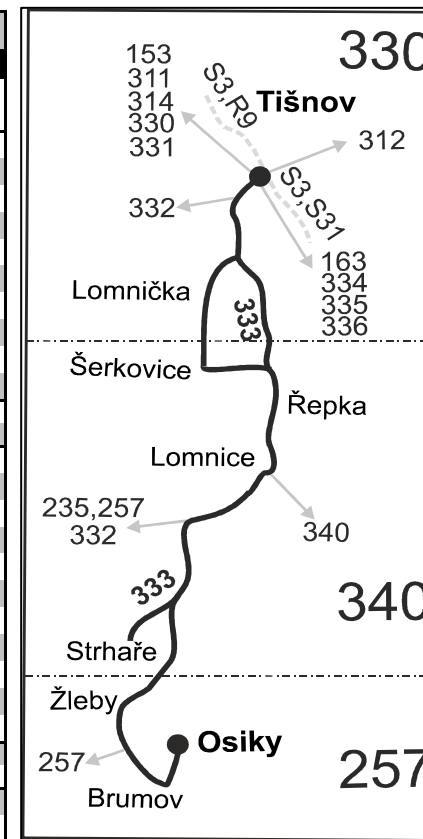

PRACOVNÍ DNY						SOBOTA + NEDĚLE									
Číslo spoje:		41	45	49	51	53	55	103	105	107	109	111	113	115	117	119	
Úsek	Zóna	×	×	×	×	×	×	⊕	⊕	⊕	⊕	⊕	⊕	⊕	⊕	⊕	
Zastávka		♿		♿P	♿	♿	♿	♿P	♿	♿	♿P	♿	♿P	♿	♿	♿	
330	Tišnov, žel.st.	16:09	17:09	18:09	18:39	19:39	22:39	5:12	6:39	8:39	10:39	12:39	14:39	16:39	18:39	20:39	
	330 Tišnov, nám.	16:12	17:12	18:12	18:41	19:41	22:41	5:14	6:41	8:41	10:41	12:41	14:41	16:41	18:41	20:41	
	330 Tišnov, Kukýrna	16:13	17:13	18:13	18:42	19:42	22:42	5:15	6:42	8:42	10:42	12:42	14:42	16:42	18:42	20:42	
330	Tišnov, Lomnická	16:14	17:14	18:14	18:43	19:43	22:43	5:16	6:43	8:43	10:43	12:43	14:43	16:43	18:43	20:43	
	330 Lomnička, ObÚ	16:17	17:17	18:17	18:46	19:46	22:46	5:19	6:46	8:46	10:46	12:46	14:46	16:46	18:46	20:46	
340	Šerkovice	16:20	17:20	18:20	18:49	19:49	22:49	5:22	6:49	8:49	10:49	12:49	14:49	16:49	18:49	20:49	
	340 Lomnice, Řepka	16:23	17:23	18:23	18:52	19:52	22:52	5:25	6:52	8:52	10:52	12:52	14:52	16:52	18:52	20:52	
	340 Lomnice, Brusná, rozc.1.0 (z)	16:24	17:24	18:24	18:53	19:53	22:53	5:26	6:53	8:53	10:53	12:53	14:53	16:53	18:53	20:53	
	340 Lomnice, škola	16:26	17:26	18:26	18:55	19:55	22:54	5:27	6:55	8:55	10:55	12:55	14:55	16:55	18:55	20:55	
340	Lomnice, nám. příj.	16:29	17:29	18:29	18:57	19:57	22:56	5:29	6:57	8:57	10:57	12:57	14:57	16:57	18:57	20:57	
	⇒ 235 Blansko	16:36		18:30													
	⇒ 340 Běleč	16:30		18:30				5:30				13:00		17:00			
340	Lomnice, nám. odj.	16:30			18:58		22:57		6:58		10:58		14:58		18:58	20:58	
	340 Lomnice, Družstevní (z)	16:32			19:00		22:59		7:00		11:00		15:00		19:00	21:00	
	340 Lomnice, internát (z)	16:34			19:02		23:01		7:02		11:02		15:02		19:02	21:02	
	340 Strhaře, rozc.2.0 (z)	16:37			19:05		23:04		7:05		11:05		15:05		19:05	21:05	
340	Strhaře	16:40			19:08		23:07		7:08		11:08		15:08		19:08	21:08	
	340 Strhaře, Žleby, pila	16:44			19:12		23:10		7:12		11:12		15:12		19:12	21:12	
	340 Strhaře, Žleby, kamenolom (z)	16:45			19:13		23:11		7:13		11:13		15:13		19:13	21:13	
	257 Osiky, rozc.0.5 (z)	16:47			19:14		23:12		7:14		11:14		15:14		19:14	21:14	
	257 Brumov, rozc.0.5 (z)	16:49			19:16		23:14		7:16		11:16		15:16		19:16	21:16	
	257 Brumov, dol.konec	16:50			19:17		23:15		7:17		11:17		15:17		19:17	21:17	
257	Brumov	16:51			19:18		23:16		7:18		11:18		15:18		19:18	21:18	
	⇒ 257 Boskovice								7:28		11:28				19:36		
	⇒ 257 Olešnice																
	257 Osiky	16:53			19:20		23:18		7:20		11:20		15:20		19:20	21:20	
257	Osiky, točna	16:55			19:22		23:20		7:22		11:22		15:22		19:22	21:22	

Vysvětlivky:

- ⇒ spoje navazující na linku 333
- (z) zastávka celodenně na znamení
- ♿ spoj s bezbariérově přístupným vozidlem
- × jede v pracovních dnech
- ⊕ jede v sobotu
- † jede v neděli a ve státem uznávané svátky
- P ze zastávky Lomnice, nám. pokračuje jako linka 340 do Běleče

Šťastnou cestu s IDS JMK

Vzhledem ke stavebnímu stavu zastávek nelze garantovat bezbariérový nástup do a výstup z vozidla na všech zastávkách.