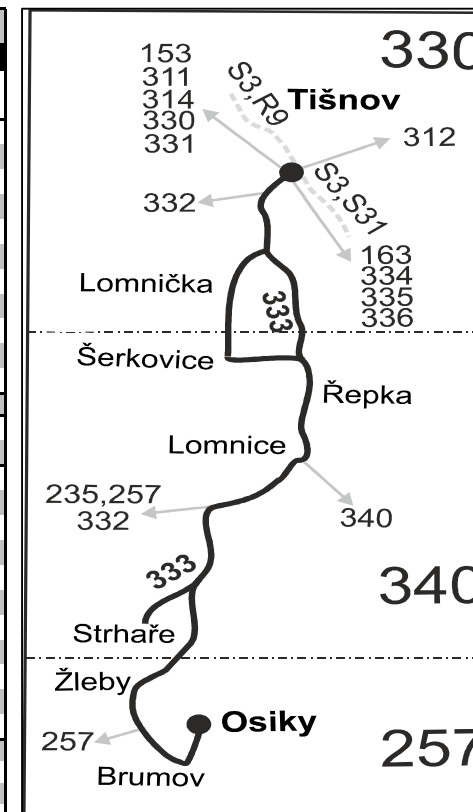

PRACOVNÍ DNY							SOBOTA + NEDELE										
Číslo spoje:			42	44	46	48	52	54	102	104	106	108	110	112	114	116	118
Úsek	Zóna	Zastávka	⊗ ♿	⊗ ♿	⊗ ♿	⊗ ♿	⊗ ♿	⊗ ♿	⊕ ♿	⊕ ♿	⊕ ♿	⊕ ♿	⊕ ♿	⊕ ♿	⊕ ♿	⊕ ♿	⊕ ♿
257	Osiky, točna		16:05			17:35		20:16	4:21		7:36		11:36		16:16		19:36
257	Osiky		16:06			17:36		20:17	4:22		7:37		11:37		16:17		19:37
257	Brumov		16:09			17:39		20:19	4:24		7:39		11:39		16:19		19:39
257	Brumov, dol.konec		16:10			17:40		20:20	4:25		7:40		11:40		16:20		19:40
257	Brumov, rozc.0.5 (z)		16:11			17:41		20:21	4:26		7:41		11:41		16:21		19:41
257	Osiky, rozc.2.0 (z)		16:13			17:43		20:23	4:28		7:43		11:43		16:23		19:43
340	Strhaře, Žleby, kamenolom (z)		16:14			17:44		20:24	4:29		7:44		11:44		16:24		19:44
340	Strhaře, Žleby, pila		16:16			17:46		20:26	4:31		7:46		11:46		16:26		19:46
340	Strhaře, rozc.2.0 (z)		16:17			17:47		20:27	4:32		7:47		11:47		16:27		19:47
340	Strhaře		16:20			17:50		20:30	4:35		7:50		11:50		16:30		19:50
340	Lomnice, internát (z)		16:26			17:56		20:36	4:41		7:56		11:56		16:36		19:56
	⇒ 235 Blansko		16:40						4:52						16:52		
340	Lomnice, Družstevní (z)		16:28			17:58		20:38	4:43		7:58		11:58		16:38		19:58
340	Lomnice, nám.	přij.	16:30			18:00		20:40	4:45		8:00		12:00		16:40		20:00
340	Lomnice, nám.	odj.	16:32	17:02	17:32	18:02	19:02	20:42	4:47	6:02	8:02	10:02	12:02	14:02	16:42	18:02	20:02
340	Lomnice, škola		16:34	17:04	17:34	18:04	19:04	20:44	4:49	6:04	8:04	10:04	12:04	14:04	16:44	18:04	20:04
340	Lomnice, Brusná, rozc.1.0 (z)		16:35	17:05	17:35	18:05	19:05	20:45	4:50	6:05	8:05	10:05	12:05	14:05	16:45	18:05	20:05
340	Lomnice, Řepka		16:36	17:06	17:36	18:06	19:06	20:46	4:51	6:06	8:06	10:06	12:06	14:06	16:46	18:06	20:06
340	Šerkovice		16:39	17:09	∩	18:09	19:09	20:49	4:54	6:09	8:09	10:09	12:09	14:09	16:49	18:09	20:09
330	Lomnička, ObÚ		16:43	17:13	∩	18:13	19:13	20:53	4:58	6:13	8:13	10:13	12:13	14:13	16:53	18:13	20:13
330	Lomnička, u Hamru		∩	∩	17:39	∩	∩	∩	∩	∩	∩	∩	∩	∩	∩	∩	∩
330	Tišnov, Lomnická		16:46	17:16	17:42	18:16	19:16	20:56	5:01	6:16	8:16	10:16	12:16	14:16	16:56	18:16	20:16
330	Tišnov, Kukýrna		16:47	17:17	17:43	18:17	19:17	20:57	5:02	6:17	8:17	10:17	12:17	14:17	16:57	18:17	20:17
330	Tišnov, nám.		16:48	17:18	17:44	18:18	19:18	20:58	5:03	6:18	8:18	10:18	12:18	14:18	16:58	18:18	20:18
330	Tišnov, žel.st.		16:51	17:21	17:47	18:21	19:21	21:01	5:06	6:21	8:21	10:21	12:21	14:21	17:01	18:21	20:21
	⇒ R9 Brno							21:08							17:08		
	⇒ S3 Brno		16:59	17:29	17:59	18:29	19:29		5:29	6:29	8:29	10:29	12:29	14:30	17:29	18:29	20:29
	⇒ S3 Níhov			17:30		18:30			6:30	8:30	10:30	12:30	14:30		18:30		20:30
	⇒ S31 Bystřice nad Pernštejnem			17:33		18:33	19:33		⊕27:6:33	8:47	⊕89:10:33		⊕99:14:33	17:33			
	⇒ 153 Veverská Bítýška				17:51		21:21				10:21	12:21	14:21		18:21		
	⇒ 163 Velká Bíteš		17:08		18:08												
	⇒ 311 Kuřim		17:09				21:10		5:10					17:10			
	⇒ 312 Deblín			17:36		18:37	19:37			6:37	8:37	10:37	12:37	14:37		18:37	20:37
	⇒ 314 Kuřim		17:13				21:13		5:13					17:13			
	⇒ 331 Pejškov		16:57		17:57												
	⇒ 334 Bystřice nad Pernštejnem		17:06			18:36						12:36					
	⇒ 335 Drahonín		17:06			18:36						12:38				18:38	
	⇒ 336 Dolní Loučky			17:38		18:38	19:38										

Vysvětlivky:

1. ⇒ spoje navazující na linku 333
   - (z) zastávka celodenně na znamení
   - ∩ spoj jede po jiné trase
   - ♿ spoj s bezbariérovým přístupným vozidlem
   - ⊗ jede v pracovních dnech
   - ⊕ jede v sobotu
   - ⊕ jede v neděli a ve státem uznávané svátky
   - 27 jede také 28.9., 28.10. a 17.11.
   - 89 jede od 24.5. do 30.10., jede také 4.7., 5.7., 28.9. a 28.10.
   - 99 jede od 3.7. do 6.7.
2. Vzhledem ke stavebnímu stavu zastávek nelze garantovat bezbariérový nástup do a výstup z vozidla na všech zastávkách.

Šťastnou cestu s IDS JMK