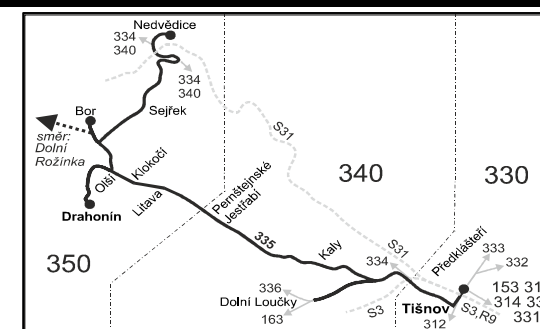

Vysvětlivky:

- ⇒ spoje navazující na linku 335
- (z) zastávka celodenně na znamení
- ∅ spoj jede po jiné trase
- ♣ spoj s bezbariérově přístupným vozidlem
- × jede v pracovních dnech
- ⊕ jede v sobotu
- ⊕ jede v neděli a ve státem uznávané svátky
- 50 nejede od 1.7. do 31.8., 27.10. a 29.10.
- 55 jede 27.10. a 29.10.
- 56 nejede od 1.7. do 31.8.
- 57 jede od 1.7. do 31.8.

Šťastnou cestu s IDS JMK

P ze zastávky Sejřek, Bor, rozc.1.5 pokračuje jako linka 730950 do Dolní Rožínky (v úseku Sejřek, Bor, rozc.1.5 – Dolní Rožínka neplatí tarif IDS JMK)
Vzhledem ke stavebnímu stavu zastávek nelze garantovat bezbariérový nástup do a výstup z vozidla na všech zastávkách.