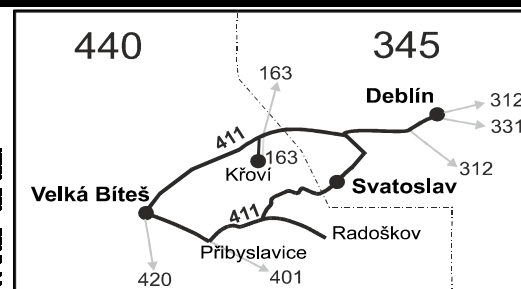

Vysvětlivky:

- ⇒ spoje navazující na linku 411
- (z) zastávka celodenně na znamení
- }
- ⊕ spoj s bezbariérově přístupným vozidlem
- × jede v pracovních dnech
- ⊕ jede v sobotu
- † jede v neděli a ve státem uznávané svátky
- 52 nejede od 1.7. do 31.8., 27.10. a 29.10.
- 56 nejede od 1.7. do 31.8.
- 57 jede od 1.7. do 31.8.

Vzhledem ke stavebnímu stavu zastávek nelze garantovat bezbariérový nástup do a výstup z vozidla na všech zastávkách.

Šťastnou cestu s IDS JMK