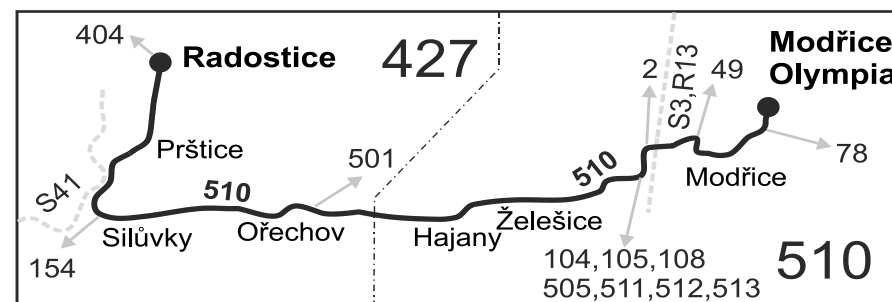

Číslo spoje:		102	104	106	108	110	112	114	116	118
Úsek	Zóna	Zastávka	Ⓢ†	Ⓢ†	Ⓢ†	Ⓢ†	Ⓢ†	Ⓢ†	Ⓢ†	Ⓢ†
	427	Radostice, sokolovna	4:30	7:00			13:00		19:00	
	427	Prštice, u zámku	4:33	7:03			13:03		19:03	
	427	Prštice, rozc.Hlína	4:34	7:04			13:04		19:04	
	427	Silůvky	4:36	7:06			13:06		19:06	
	427	Ořechov, kravín (z)	4:39	7:09			13:09		19:09	
	427	Ořechov, Jeřábková	4:41	7:11	9:11	11:11	13:11	15:11	17:11	19:11
	427	Ořechov, ObÚ	4:43	7:13	9:13	11:13	13:13	15:13	17:13	19:13
	427	Ořechov, zdrav.stř.	4:45	7:15	9:15	11:15	13:15	15:15	17:15	19:15
	427	Ořechov, tábor (z)	4:46	7:16	9:16	11:16	13:16	15:16	17:16	19:16
	510	Hajany	4:48	7:18	9:18	11:18	13:18	15:18	17:18	19:18
	510	Želešice, u dálnice (z)	4:50	7:20	9:20	11:20	13:20	15:20	17:20	19:20
	510	Želešice, u Sulzrů	4:52	7:22	9:22	11:22	13:22	15:22	17:22	19:22
	510	Želešice, host.	4:53	7:23	9:23	11:23	13:23	15:23	17:23	19:23
	510	Želešice, na kopci	4:54	7:24	9:24	11:24	13:24	15:24	17:24	19:24
	510	Modřice, smyčka	4:58	7:28	9:28	11:28	13:28	15:28	17:28	19:28
		⇒ 2 Brno, Hlavní nádraží		7:29	9:29	11:29	13:29	15:29	17:29	19:29
		⇒ N94 Brno, Hlavní nádraží	5:00							
	510	Modřice, Brněnská (z)	4:59	7:29	9:29	11:29	13:29	15:29	17:29	19:29
	510	Modřice, žel.st.	5:02	7:32	9:32	11:32	13:32	15:32	17:32	19:32
		⇒ S3 Hustopeče		7:43	9:47	11:46	13:47	15:43	17:47	21:47
		⇒ S3 Brno (-Tišnov)		7:42	9:42	11:42	13:42	15:42	17:42	19:42
	510	Modřice, Husova (z)	5:03	7:33	9:33	11:33	13:33	15:33	17:33	19:33
	510	Modřice, Masarykova	5:04	7:34	9:34	11:34	13:34	15:34	17:34	19:34
		⇒ 49 Brno, Hlavní nádraží		7:41	9:41	11:41	13:41	15:41	17:41	19:41
	510	Modřice, nám.	5:05	7:35	9:35	11:35	13:35	15:35	17:35	19:35
	510	Modřice, Za mlýnem (z)	5:06	7:36	9:36	11:36	13:36	15:36	17:36	19:36
	510	Modřice, drůbežářské závody (z)	5:07	7:37	9:37	11:37	13:37	15:37	17:37	19:37
	510	Modřice, Olympia	5:10	7:40	9:40	11:40	13:40	15:40	17:40	19:40
		⇒ 78 Brno, Židenice	5:10	7:47	9:47	11:47	13:47	15:47	17:47	19:47

Vysvětlivky:

- ⇒ spoje navazující na linku 510
- (z) zastávka celodenně na znamení
- ♿ spoj s bezbariérově přístupným vozidlem
- Ⓢ jede v sobotu
- † jede v neděli a ve státem uznávané svátky

Šťastnou cestu s IDS JMK