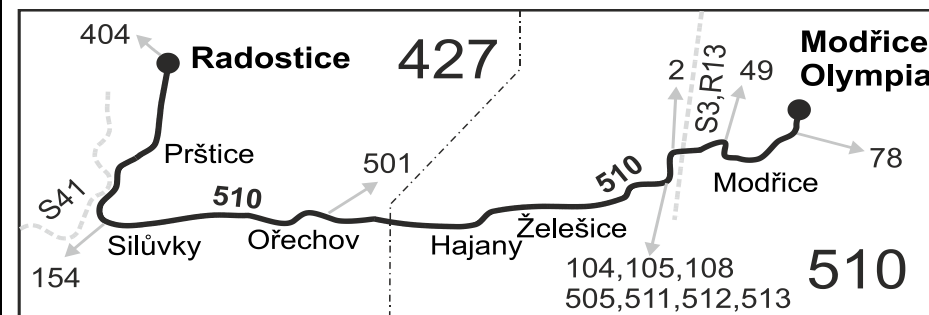

510

Modřice - Želešice - Ořechov - Silůvky - Radostice (II. část)

Integrovaný dopravní systém Jihomoravského kraje

Informace a podněty: 5 4317 4317, www.idsjmk.cz

Platí od 24.05.2021 do 11.12.2021

Linka 729510: Přepravu zajišťuje: BDS-BUS, s.r.o., Vlkovská 334, 595 01 Velká Bíteš

Vysvětlivky:

- ⇒ spoje navazující na linku 510
- (o) zastávka od 20 do 5 hodin na znamení
- (z) zastávka celodenně na znamení
- ♿ spoj s bezbariérově přístupným vozidlem
- Ⓢ jede v sobotu
- † jede v neděli a ve státem uznávané svátky