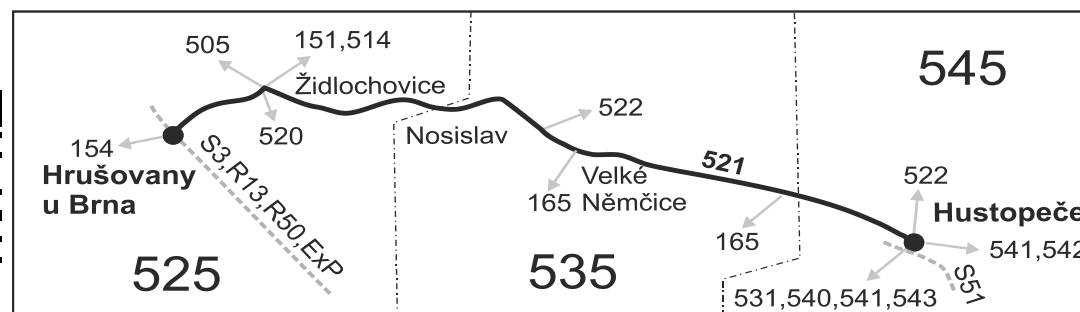

SOBOTA + NEDELE

Úsek	Číslo spoje:	202	204	206	208	210	212
	545 Hustopeče, aut.nádr.	5:21	7:21	9:21	13:21	17:21	22:21
	545 Hustopeče, nemocnice	5:24	7:24	9:24	13:24	17:24	22:24
	545 Starovice, rozc.1.0 (z)	5:27	7:27	9:27	13:27	17:27	22:27
	535 Velké Němčice, Nová Ves (z)	5:29	7:29	9:29	13:29	17:29	22:29
	535 Velké Němčice, ZD	5:32	7:32	9:32	13:32	17:32	22:32
	535 Velké Němčice, Brněnská	5:34	7:34	9:34	13:34	17:34	22:34
	535 Velké Němčice, Boudky (z)	5:35	7:35	9:35	13:35	17:35	22:35
	535 Nosislav, Pod kopcem	5:36	7:36	9:36	13:36	17:36	22:36
	535 Nosislav, Městečko	5:37	7:37	9:37	13:37	17:37	22:37
	535 Nosislav, Kroužek	5:38	7:38	9:38	13:38	17:38	22:38
	525 Židlochovice, nábreží (z)	5:42	7:42	9:42	13:42	17:42	22:42
	525 Židlochovice, aut.st.	5:45	7:45	9:45	13:45	17:45	22:45
	⇒ 505 Rajhrad	5:48					22:48
	525 Židlochovice, žel.st.	5:47	7:47	9:47	13:47	17:47	22:47
	⇒ S3 Brno	5:55	7:55	9:54	13:54	17:54	

Vysvětlivky:

- ⇒ spoje navazující na linku 521
- (z) zastávka celodenně na znamení
- ∩ spoj jede po jiné trase
- jede v pracovních dnech
- ⊙ jede v sobotu
- † jede v neděli a ve státem uznávané svátky
- R ze Židlochovic pokračuje jako linka 505 směr Rajhrad
- 50 nejede od 1.7. do 31.8., 27.10. a 29.10.

Šťastnou cestu s IDS JMK

Vzhledem ke stavebnímu stavu zastávek nelze garantovat bezbariérový nástup do a výstup z vozidla na všech zastávkách.