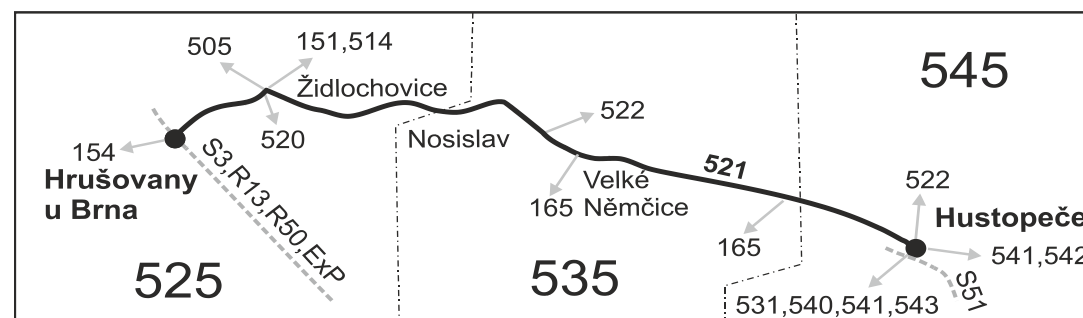

## SOBOTA + NEDĚLE

Úsek	Zóna	Zastávka	201	203	205	207	209
		<b>525 Židlochovice, žel.st.</b>	6:10	8:10	10:10	14:10	18:10
		525 Židlochovice, aut.st.	6:12	8:12	10:12	14:12	18:12
		525 Židlochovice, nábřeží (z)	6:13	8:13	10:13	14:13	18:13
		535 Nosislav, Kroužek	6:17	8:17	10:17	14:17	18:17
		<b>535 Nosislav, Městečko</b>	6:19	8:19	10:19	14:19	18:19
		535 Nosislav, Pod kopcem	6:20	8:20	10:20	14:20	18:20
		535 Velké Němčice, Boudky (z)	6:21	8:21	10:21	14:21	18:21
		<b>535 Velké Němčice, Brněnská</b>	6:23	8:23	10:23	14:23	18:23
		535 Velké Němčice, ZD	6:24	8:24	10:24	14:24	18:24
		535 Velké Němčice, Nová Ves (z)	6:27	8:27	10:27	14:27	18:27
		545 Starovice, rozc.1.0 (z)	6:29	8:29	10:29	14:29	18:29
		545 Hustopeče, nemocnice	6:32	8:32	10:32	14:32	18:32
		<b>545 Hustopeče, aut.nádr.</b>	6:35	8:35	10:35	14:35	18:35
		⇒ 543 Šakvice, žel.st.	6:51	8:51	10:51	14:51	18:51

## Vysvětlivky:

- ⇒ spoje navazující na linku 521
- (z) zastávka celodenně na znamení
- ∩ spoj jede po jiné trase
- ♿ spoj s bezbariérově přístupným vozidlem
- ✖ jede v pracovních dnech
- ⊕ jede v sobotu
- † jede v neděli a ve státem uznávané svátky
- 50 nejede od 1.7. do 31.8., 27.10. a 29.10.
- 51 jede od 1.7. do 31.8., 27.10. a 29.10.