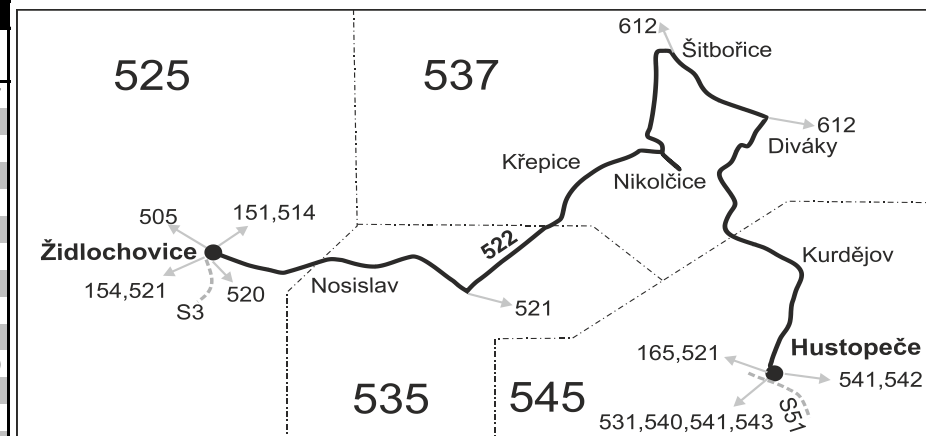

Číslo spoje:		202	204	206	208	210	212	214	216	218
Úsek	Zóna Zastávka	⊕† R	⊕† R	⊕† R	⊕† R	⊕† R	⊕† R	⊕† R	⊕† R	⊕† R
	545 Hustopeče, aut.nádr.		5:57	7:57	9:57	11:57	13:57	15:57	17:57	19:57
	545 Hustopeče, cihelna (z)		6:00	8:00	10:00	12:00	14:00	16:00	18:00	20:00
	545 Kurdějov, na kopci		6:03	8:03	10:03	12:03	14:03	16:03	18:03	20:03
	545 Kurdějov, most		6:04	8:04	10:04	12:04	14:04	16:04	18:04	20:04
	545 Kurdějov, u penzionu		6:05	8:05	10:05	12:05	14:05	16:05	18:05	20:05
	537 Nikolčice, rozč.1.0 (z)		6:08	8:08	10:08	12:08	14:08	16:08	18:08	20:08
	537 Diváky, ObÚ		6:11	8:11	10:11	12:11	14:11	16:11	18:11	20:11
	537 Diváky, dílny (z)		6:12	8:12	10:12	12:12	14:12	16:12	18:12	20:12
	537 Šitbořice, na kopci		6:15	8:15	10:15	12:15	14:15	16:15	18:15	20:15
	537 Šitbořice, ObÚ		6:17	8:17	10:17	12:17	14:17	16:17	18:17	20:17
	537 Šitbořice, Nikolčická	4:19	6:19	8:19	10:19	12:19	14:19	16:19	18:19	20:19
	537 Nikolčice, škola	4:23	6:23	8:23	10:23	12:23	14:23	16:23	18:23	20:23
	537 Nikolčice, ZD (z)	4:25	6:25	8:25	10:25	12:25	14:25	16:25	18:25	20:25
	537 Křepice, dolní	4:28	6:28	8:28	10:28	12:28	14:28	16:28	18:28	20:28
	537 Křepice, škola	4:29	6:29	8:29	10:29	12:29	14:29	16:29	18:29	20:29
	535 Velké Němčice	4:34	6:34	8:34	10:34	12:34	14:34	16:34	18:34	20:34
	535 Velké Němčice, Boudky (z)	4:35	6:35	8:35	10:35	12:35	14:35	16:35	18:35	20:35
	535 Nosislav, Pod kopcem	4:36	6:36	8:36	10:36	12:36	14:36	16:36	18:36	20:36
	535 Nosislav, Městečko	4:37	6:37	8:37	10:37	12:37	14:37	16:37	18:37	20:37
	535 Nosislav, Kroužek	4:38	6:38	8:38	10:38	12:38	14:38	16:38	18:38	20:38
	525 Židlochovice, nábřeží (z)	4:42	6:42	8:42	10:42	12:42	14:42	16:42	18:42	20:42
	525 Židlochovice, aut.st.	4:45	6:45	8:45	10:45	12:45	14:45	16:45	18:45	20:45
	⇒ 505 Rajhrad	4:48	6:48	8:48	10:48	12:48	14:48	16:48	18:48	20:48
	525 Židlochovice, žel.st.	4:47	6:47	8:47	10:47	12:47	14:47	16:47	18:47	20:47
	⇒ S3 Brno	4:51	6:55	8:54	10:55	12:54	14:54	16:54	18:54	20:54

Vysvětlivky:

1. ⇒ spoje navazující na linku 522
   - (z) zastávka celodenně na znamení
   - ⊕ jede v sobotu
   - † jede v neděli a ve státem uznávané svátky
   - R ze Židlochovic pokračuje jako linka 505 směr Rajhrad
2. Vzhledem ke stavebnímu stavu zastávek nelze garantovat bezbariérový nástup do a výstup z vozidla na všech zastávkách.

Šťastnou cestu s IDS JMK