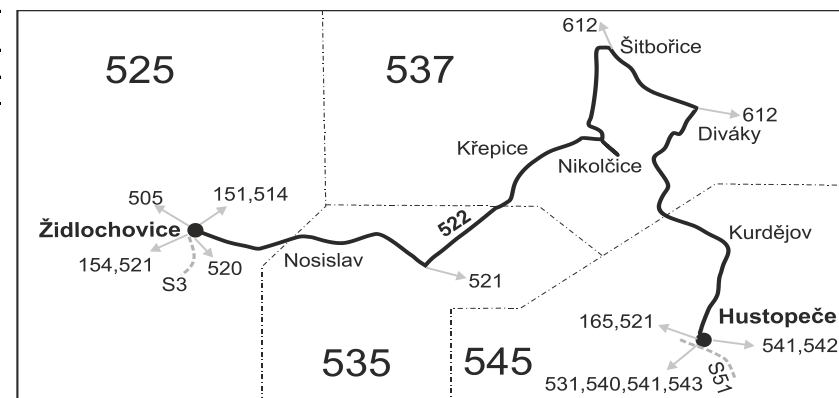

Usek	Číslo spoje:	201	203	205	207	209	211	213	215	217	219
Zóna	Zastávka	ⓐ†	ⓐ†	ⓐ†	ⓐ†	ⓐ†	ⓐ†	ⓐ†	ⓐ†	ⓐ†	ⓐ†
	525 Židlochovice, žel.st.	5:10	7:10	9:10	11:10	13:10	15:10	17:10	19:10	21:10	23:10
	525 Židlochovice, aut.st.	5:12	7:12	9:12	11:12	13:12	15:12	17:12	19:12	21:12	23:12
	525 Židlochovice, nábreží (z)	5:13	7:13	9:13	11:13	13:13	15:13	17:13	19:13	21:13	23:13
	535 Nosislav, Kroužek	5:17	7:17	9:17	11:17	13:17	15:17	17:17	19:17	21:17	23:17
	535 Nosislav, Městečko	5:19	7:19	9:19	11:19	13:19	15:19	17:19	19:19	21:19	23:19
	535 Nosislav, Pod kopcem	5:20	7:20	9:20	11:20	13:20	15:20	17:20	19:20	21:20	23:20
	535 Velké Němčice, Boudky (z)	5:21	7:21	9:21	11:21	13:21	15:21	17:21	19:21	21:21	23:21
	535 Velké Němčice	5:23	7:23	9:23	11:23	13:23	15:23	17:23	19:23	21:23	23:23
	537 Křepice, škola	5:27	7:27	9:27	11:27	13:27	15:27	17:27	19:27	21:27	23:27
	537 Křepice, dolní	5:28	7:28	9:28	11:28	13:28	15:28	17:28	19:28	21:28	23:28
	537 Nikolčice, ZD (z)	5:31	7:31	9:31	11:31	13:31	15:31	17:31	19:31	21:31	23:31
	537 Nikolčice, škola	5:33	7:33	9:33	11:33	13:33	15:33	17:33	19:33	21:33	23:33
	537 Šitbořice, Nikolčická	5:37	7:37	9:37	11:37	13:37	15:37	17:37	19:37	21:37	23:37
	⇒ 612 Diváky, Boleradice										23:37
	537 Šitbořice, na kopci	5:39	7:39	9:39	11:39	13:39	15:39	17:39	19:39	21:39	
	537 Diváky, dílny (z)	5:42	7:42	9:42	11:42	13:42	15:42	17:42	19:42	21:42	
	537 Diváky, ObÚ	5:44	7:44	9:44	11:44	13:44	15:44	17:44	19:44	21:44	
	⇒ 612 Boleradice	6:01	8:01	10:01	12:01	14:01	16:01	18:01	20:01		
	537 Nikolčice, rozc.1.0 (z)	5:47	7:47	9:47	11:47	13:47	15:47	17:47	19:47	21:47	
	545 Kurdějov, u penzionu	5:51	7:51	9:51	11:51	13:51	15:51	17:51	19:51	21:51	
	545 Kurdějov, most	5:52	7:52	9:52	11:52	13:52	15:52	17:52	19:52	21:52	
	545 Hustopeče, cihelna (z)	5:56	7:56	9:56	11:56	13:56	15:56	17:56	19:56	21:56	
	545 Hustopeče, aut.nádr.	5:59	7:59	9:59	11:59	13:59	15:59	17:59	19:59	21:59	
	⇒ S3 Vranovice, Brno	6:04	8:04	10:07	12:04	14:04	16:04	18:04	20:07	22:04	

Vysvětlivky:

1. ⇒ spoje navazující na linku 522
   - (z) zastávka celodenně na znamení
   - ⓐ jede v sobotu
   - † jede v neděli a ve státem uznávané svátky
2. Vzhledem ke stavebnímu stavu zastávek nelze garantovat bezbariérový nástup do a výstup z vozidla na všech zastávkách.

Šťastnou cestu s IDS JMK