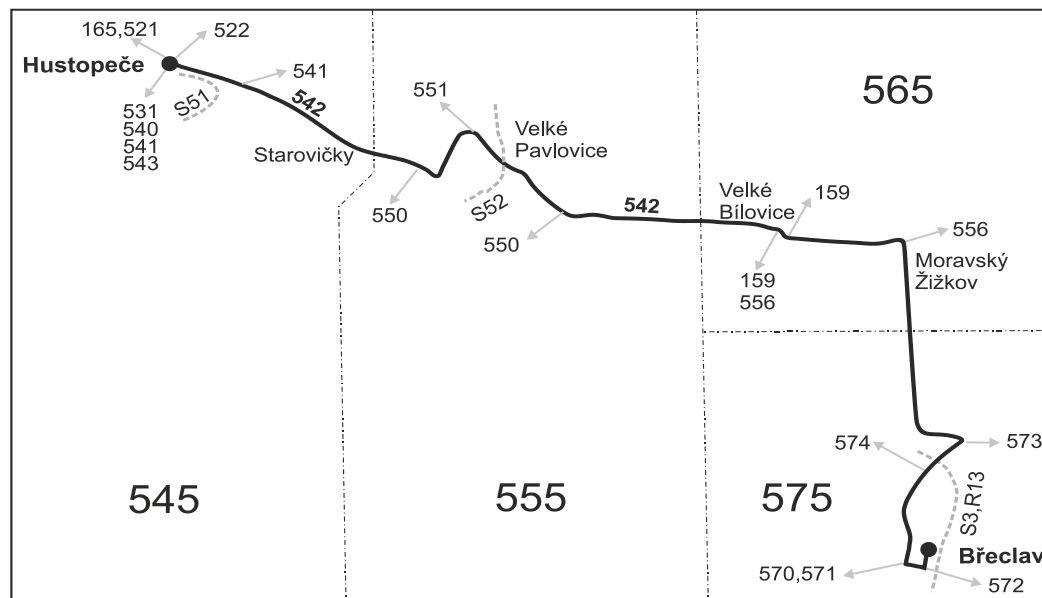

Číslo spoje:		202	204	206	302	208	304	210
Úsek	Zóna Zastávka	Ⓢ†	Ⓢ†	Ⓢ†	Ⓢ†	Ⓢ†	Ⓢ†	Ⓢ†
	545 Hustopeče, aut.nádr.			9:53		13:53	15:53	17:53
	545 Hustopeče, strojírný (z)			9:55		13:55	15:55	17:55
	545 Starovičky, průmyslová zóna (z)			9:59		13:59	15:59	17:59
	545 Starovičky			10:01		14:01	16:01	18:01
	555 Zaječí, rozc.1.0 (z)			10:04		14:04	16:04	18:04
	555 Velké Pavlovice, aut.nádr.	4:58	8:08	10:08	12:08	14:08	16:08	18:08
	⇒ 551 Bořetice, Klobouky u Brna			10:09		14:09	16:09	18:09
	555 Rakvice, Trkmanský dvůr (z)	5:04	8:14	10:14	12:14	14:14	16:14	18:14
	565 Velké Bílovice, Svárov	5:08	8:18	10:18	12:18	14:18	16:18	18:18
	565 Velké Bílovice, aut.nádr.	5:10	8:20	10:20	12:20	14:20	16:20	18:20
	⇒ 556 Podivín		8:34	10:34	12:34	14:34	16:34	18:34
	565 Velké Bílovice, kovárna	5:12	8:22	10:22	12:22	14:22	16:22	18:22
	565 Velké Bílovice, na konci (z)	5:13	8:23	10:23	12:23	14:23	16:23	18:23
	565 Moravský Žižkov, Bílovska	5:16	8:26	10:26	12:26	14:26	16:26	18:26
	565 Moravský Žižkov, křiž.	5:17	8:27	10:27	12:27	14:27	16:27	18:27
	565 Moravský Žižkov, Benátky	5:18	8:28	10:28	12:28	14:28	16:28	18:28
	565 Moravský Žižkov, Prechov dvůr (z)	5:20	8:30	10:30	12:30	14:30	16:30	18:30
	575 Břeclav, St.Břeclav, křiž.Ladná	5:28	8:38	10:38	12:38	14:38	16:38	18:38
	575 Břeclav, Stará Břeclav, Skopalíkova	5:29	8:39	10:39	12:39	14:39	16:39	18:39
	575 Břeclav, cukrovar	5:31	8:41	10:41	12:41	14:41	16:41	18:41
	575 Břeclav, nám.TGM MěÚ	5:33	8:43	10:43	12:43	14:43	16:43	18:43
	575 Břeclav, aut.nádr.	5:36	8:46	10:46	12:46	14:46	16:46	18:46
	⇒ 572 Lanžhot, Hodonín			10:48	12:48	14:48	16:48	18:48
	575 Břeclav, BORS (z)	5:37						
	575 Břeclav, Pohansko rozc.	5:38						
	575 Břeclav, Gumotex	5:40						

Vysvětlivky:

1. ⇒ spoje navazující na linku 542
   - (z) zastávka celodenně na znamení
   - Ⓢ jede v sobotu
   - † jede v neděli a ve státem uznávané svátky
2. Vzhledem ke stavebnímu stavu zastávek nelze garantovat bezbariérový nástup do a výstup z vozidla na všech zastávkách.

Šťastnou cestu s IDS JMK