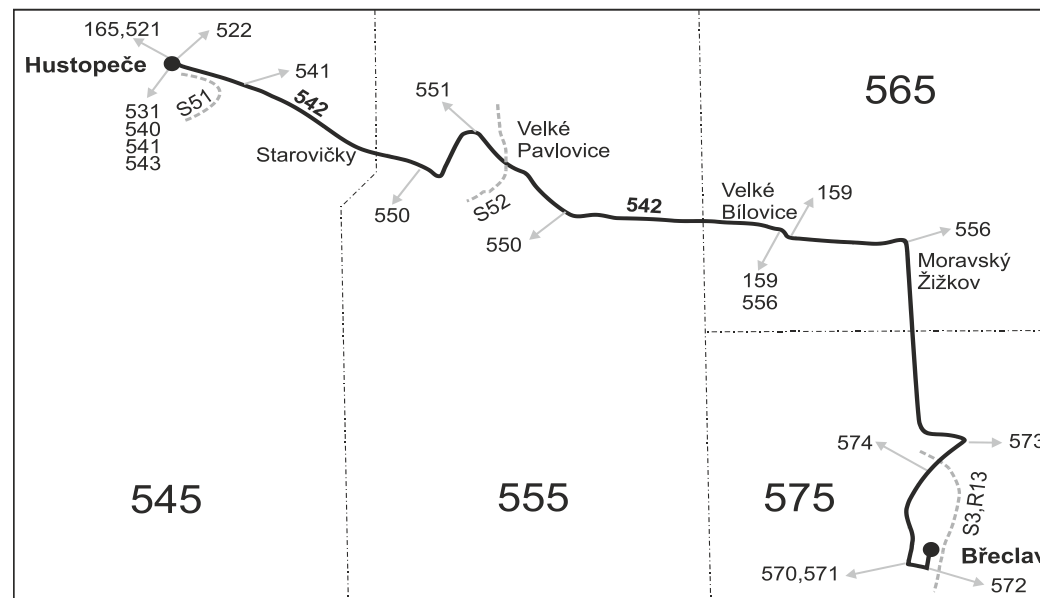

SOBOTA + NEDĚLE

Číslo spoje:		201	203	205	301	207	303	209
Úsek	Zóna Zastávka	Ⓢ†	Ⓢ†	Ⓢ†	Ⓢ†	Ⓢ†	Ⓢ†	Ⓢ†
	575 Břeclav, Gumotex	7:06						
	575 Břeclav, aut.nádr. příj.	7:10						
	575 Břeclav, aut.nádr. odj.	7:14	9:14	11:14	13:14	15:14	17:14	19:14
	575 Břeclav, nám.TGM MěÚ	7:17	9:17	11:17	13:17	15:17	17:17	19:17
	575 Břeclav, cukrovar	7:19	9:19	11:19	13:19	15:19	17:19	19:19
	575 Břeclav, Stará Břeclav, Skopalíkova	7:21	9:21	11:21	13:21	15:21	17:21	19:21
	575 Břeclav, St.Břeclav, křiž.Ladná	7:22	9:22	11:22	13:22	15:22	17:22	19:22
	565 Moravský Žižkov, Prechov dvůr (z)	7:30	9:30	11:30	13:30	15:30	17:30	19:30
	565 Moravský Žižkov, Benátky	7:32	9:32	11:32	13:32	15:32	17:32	19:32
	565 Moravský Žižkov, křiž.	7:33	9:33	11:33	13:33	15:33	17:33	19:33
	⇒ 556 Prušánky, Hodonín	7:35	9:35	11:35	13:35	15:35	17:35	
	565 Moravský Žižkov, Bílovska	7:34	9:34	11:34	13:34	15:34	17:34	19:34
	565 Velké Bílovice, na konci (z)	7:37	9:37	11:37	13:37	15:37	17:37	19:37
	565 Velké Bílovice, kovárna	7:38	9:38	11:38	13:38	15:38	17:38	19:38
	565 Velké Bílovice, aut.nádr.	7:40	9:40	11:40	13:40	15:40	17:40	19:40
	565 Velké Bílovice, Svárov	7:42	9:42	11:42	13:42	15:42	17:42	19:42
	555 Rakvice, Trkmanský dvůr (z)	7:46	9:46	11:46	13:46	15:46	17:46	19:46
	555 Velké Pavlovice, aut.nádr. příj.	7:52	9:52	11:52	13:52	15:52	17:52	19:52
	⇒ 551 Bořetice, Klobouky u Brna		10:09		14:09	16:09	18:09	
	555 Velké Pavlovice, aut.nádr. odj.	7:55		11:55	13:55	15:55		
	555 Zaječí, rozc.1.0 (z)	7:58		11:58	13:58	15:58		
	545 Starovičky	8:02		12:02	14:02	16:02		
	545 Starovičky, průmyslová zóna (z)	8:04		12:04	14:04	16:04		
	545 Hustopeče, strojírna (z)	8:08		12:08	14:08	16:08		
	545 Hustopeče, aut.nádr.	8:10		12:10	14:10	16:10		
	⇒ 541 Klobouky u B.	8:27						

Vysvětlivky:

- ⇒ spoje navazující na linku 542
 - (z) zastávka celodenně na znamení
 - Ⓢ jede v sobotu
 - † jede v neděli a ve státem uznávané svátky
- Vzhledem ke stavebnímu stavu zastávek nelze garantovat bezbariérový nástup do a výstup z vozidla na všech zastávkách.