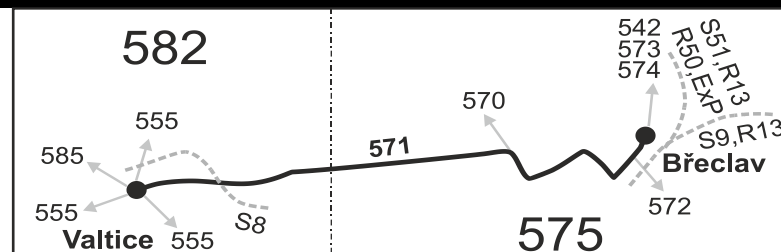

Vysvětlivky:

- ⇒ spoje navazující na linku 571
- (z) zastávka celodenně na znamení
- }
- ✕ spoj jede po jiné trase
- ♿ spoj s bezbariérově přístupným vozidlem
- ✕ jede v pracovních dnech
- **56** nejede od 1.7. do 31.8.

Vzhledem ke stavebnímu stavu zastávek nelze garantovat bezbariérový nástup do a výstup z vozidla na všech zastávkách.

Šťastnou cestu s IDS JMK