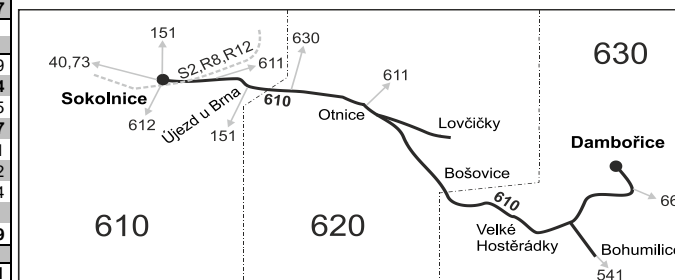

SOBOTA + NEDĚLE

Úsek	Číslo spoje:	231	241	233	203	235	205	237	243	239	245
Zóna	Zastávka	⊕	⊕	⊕	⊕	⊕	⊕	⊕	⊕	⊕	⊕
610	Sokolnice, žel.st.	6:26	7:26	9:26	11:26	13:26	15:26	17:26	19:26	21:26	23:06
610	Újezd u Brna, Revoluční (z)	6:28	7:28	9:28	11:28	13:28	15:28	17:28	19:28	21:28	23:08
610	Újezd u Brna, MěÚ	6:30	7:30	9:30	11:30	13:30	15:30	17:30	19:30	21:30	23:10
610	Újezd u Brna, Rychmanov	6:32	7:32	9:32	11:32	13:32	15:32	17:32	19:32	21:32	23:12
620	Otnice, Na Konci (z)	6:36	7:36	9:36	11:36	13:36	15:36	17:36	19:36	21:36	23:16
620	Otnice, host.u Marků	6:37	7:37	9:37	11:37	13:37	15:37	17:37	19:37	21:37	23:17
	⇒ 611 Lovčičky										
	⇒ 630 Lovčičky	6:26:50	7:26:55		11:55		15:55		19:55		
620	Otnice, děl.dům	6:39	7:39	9:39	11:39	13:39	15:39	17:39	19:39	21:39	23:19
620	Bošovice, u parku	6:44	7:44	9:44	11:44	13:44	15:44	17:44	19:44	21:44	23:24
620	Bošovice, ObÚ	6:45	7:45	9:45	11:45	13:45	15:45	17:45	19:45	21:45	23:25
620	Bošovice, Plaňava	6:47	7:47	9:47	11:47	13:47	15:47	17:47	19:47	21:47	23:27
630	Velké Hostěrádky, u bytovky	6:51	7:51	9:51	11:51	13:51	15:51	17:51	19:51	21:51	23:31
630	Velké Hostěrádky, ObÚ	6:52	7:52	9:52	11:52	13:52	15:52	17:52	19:52	21:52	23:32
630	Klobouky u Brna, Bohumilice, rozc. (z)	6:54	7:54	9:54	11:54	13:54	15:54	17:54	19:54	21:54	23:34
630	Klobouky u Brna, Bohumilice										
630	Dambořice, u pomníku	6:59	7:59	9:59	11:59	13:59	15:59	17:59	19:59	21:59	23:39
	⇒ 660 Kyjov										
630	Dambořice	7:01	8:01	10:01	12:01	14:01	16:01	18:01	20:01	22:01	23:41

Vysvětlivky:

⇒ spoje navazující na linku 610

(z) zastávka celodenně na znamení

} spoj jede po jiné trase

♿ spoj s bezbariérově přístupným vozidlem

✖ jede v pracovních dnech

⊕ jede v sobotu

† jede v neděli a ve státem uznávané svátky