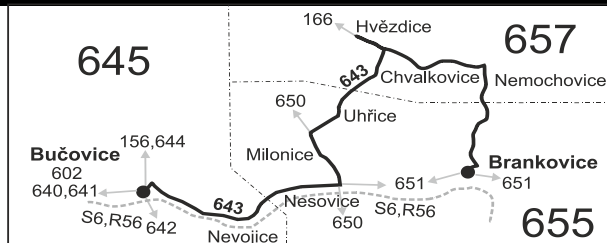

Vysvětlivky:

⇒ spoje navazující na linku 643

(z) zastávka celodenně na znamení

} spoj jede po jiné trase

♣ spoj s bezbariérově přístupným vozidlem

† jede v pracovních dnech

27 jede také 28.9., 28.10. a 17.11.

50 nejede od 1.7. do 31.8., 27.10. a 29.10.

51 jede od 1.7. do 31.8., 27.10. a 29.10.

56 nejede od 1.7. do 31.8.

Šťastnou cestu s IDS JMK

♣ jede v sobotu

† jede v neděli a ve státem uznávané svátky

Vzhledem ke stavebnímu stavu zastávek nelze garantovat bezbariérový nástup do a výstup z vozidla na všech zastávkách.