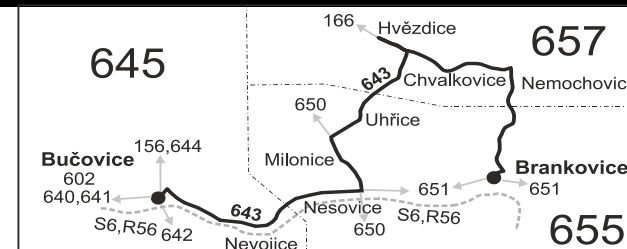

Vysvětlivky:

1. ⇒ spoje navazující na linku 643 **50** nejede od 1.7. do 31.8., 27.10. a 29.10.
   (z) zastávka celodenně na znamení **51** jede od 1.7. do 31.8., 27.10. a 29.10.
   } spoj jede po jiné trase **56** nejede od 1.7. do 31.8.
   ♿ spoj s bezbariérově přístupným vozidlem
   ⊗ jede v pracovních dnech

Šťastnou cestu s IDS JMK

1. ⊗ jede v sobotu
   ⊗+ jede v neděli a ve státem uznávané svátky
   Vzhledem ke stavebnímu stavu zastávek nelze garantovat bezbariérový nástup do a výstup z vozidla na všech zastávkách.