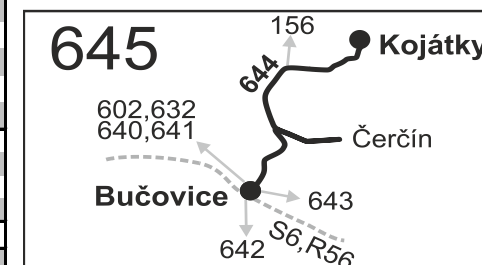

PRACOVNÍ DNY													SOBOTA + NEDĚLE			
Číslo spoje:		42	44	46	48	50	102	52	54	56	58	60	272	202	204	
Úsek	Zóna	Zastávka	⌘	⌘	⌘50	⌘51	⌘50	⌘50	⌘	⌘	⌘56	⌘	⊕ ♿	⊕ ♿	⊕ ♿	
	645 Kojátky, Šardičky		4:22	5:27	7:00	7:00	7:25		8:35	12:32	14:02	15:02	16:32	8:32	13:12	19:32
	645 Kojátky, dědina		4:23	5:28	7:01	7:01	7:26		8:36	12:33	14:03	15:03	16:33	8:33	13:13	19:33
	645 Kojátky, Kaštanov		4:24	5:29	7:02	7:02	7:27		8:37	12:34	14:04	15:04	16:34	8:34	13:14	19:34
	645 Kojátky, rozc.3.0 (z)		4:26	5:31	7:04	7:04	7:29		8:39	12:36	14:06	15:06	16:36	8:36	13:16	19:36
	⇒ 156 Vyškov		4:36		7:06	7:06					14:16	15:16				
	645 Bučovice, Černčín, rozc.2.0 (z)		4:28	5:33	7:06	7:06	7:31		8:41	12:38	14:08	15:08	16:38	8:38	13:18	19:38
	645 Bučovice, Černčín		4:31	5:36		7:09		7:31	8:44	12:41	14:11	15:11	16:41	8:41	13:21	19:41
	645 Bučovice, Černčín, ZD (z)		4:32	5:37		7:10		7:32	8:45	12:42	14:12	15:12	16:42	8:42	13:22	19:42
	645 Bučovice, u školy						7:33	7:36								
	645 Bučovice, dům mládeže		4:36	5:41	7:08	7:14	7:36	7:39	8:49	12:46	14:16	15:16	16:46	8:46	13:26	19:46
	645 Bučovice, zdrav.stř.															
	645 Bučovice, žel.st.		4:38	5:43	7:12	7:18	7:40	7:43	8:53	12:50	14:18	15:18	16:48	8:48	13:28	19:48
	⇒ R56 Brno			5:51			7:58	7:58								19:58
	⇒ R56 Staré Město															20:03
	⇒ S6 Brno		5:01	6:01	7:31	7:31			9:01	13:01	14:29	15:27	17:01	9:01		
	⇒ S6 Uh. Hradiště			6:05					9:05	13:05	14:36	15:36	17:05	9:05		
	645 Bučovice, aut.st.		4:39	5:44	7:13	7:19	7:41	7:44	8:54	12:51	14:19	15:19	16:49	8:49	13:29	19:49
	⇒ 602 Brno		4:52	6:02			8:02	8:02			13:02	15:30	17:02	9:02		

Vysvětlivky:

- ⇒ spoje navazující na linku 644
- (z) zastávka celodenně na znamení
- ⌘ spoj jede po jiné trase
- ♿ spoj s bezbariérově přístupným vozidlem
- ⌘ jede v pracovních dnech
- ⊕ jede v sobotu
- + jede v neděli a ve státem uznávané svátky
- 50 nejede od 1.7. do 31.8., 27.10. a 29.10.
- 51 jede od 1.7. do 31.8., 27.10. a 29.10.
- 56 nejede od 1.7. do 31.8.

Vzhledem ke stavebnímu stavu zastávek nelze garantovat bezbariérový nástup do a výstup z vozidla na všech zastávkách.

Šťastnou cestu s IDS JMK