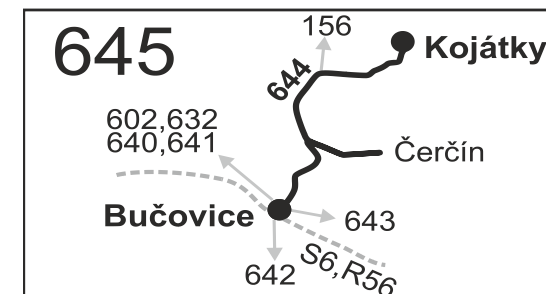

644

Bučovice - Kojátky

Integrovaný dopravní systém Jihomoravského kraje

Informace a podněty: 5 4317 4317, www.idsjmk.cz

Platí od 24.5.2021 do 11.12.2021

Linka 729644: Přepravu zajišťuje: VYDOS BUS a.s., Jiřího Wolkerova 416/1, 682 01 Vyškov (spoje 41 až 57, 201, 203, 271)

Linka 728644: Přepravu zajišťuje: ČSAD Kyjov Bus a.s., Boršovská 2228, 697 34 Kyjov (spoj 101)

PRACOVNÍ DNY												SOBOTA + NEDĚLE		
Číslo spoje:		41	43	45	101	47	49	51	53	55	57	271	201	203
Úsek	Zóna	Zastávka	×	×	×50	×50	×	×	×56	×	×	⊕ ♿	⊕ ♿	⊕ ♿
	645	Bučovice, aut.st.	5:08	6:38	7:13		8:13	11:08	13:38	14:38	16:08	8:13	12:53	19:08
	645	Bučovice, žel.st.	5:10	6:40	}		8:15	11:10	13:40	14:40	16:10	8:15	12:55	19:10
	645	Bučovice, zdrav.stř.	}	}	}		8:17	11:12	}	14:42	}	}	}	}
	645	Bučovice, dům mládeže	5:12	6:42	7:15		8:19	11:14	}	14:44	16:12	8:17	12:57	19:12
	645	Bučovice, u školy	}	}	}	7:25	}	}	13:45	}	}	}	}	}
	645	Bučovice, Černčín, ZD (z)	}	}	}	7:29	8:23	11:18	13:49	14:48	16:16	8:21	13:01	19:16
	645	Bučovice, Černčín	}	}	}	7:30	8:24	11:19	13:50	14:49	16:17	8:22	13:02	19:17
	645	Bučovice, Černčín, rozc.2.0 (z)	5:14	6:44	7:17		8:27	11:22	13:53	14:52	16:20	8:25	13:05	19:20
	645	Kojátky, rozc.3.0 (z)	5:16	6:46	7:19		8:29	11:24	13:55	14:54	16:22	8:27	13:07	19:22
	645	Kojátky, Kaštanov	5:18	6:48	7:21		8:31	11:26	13:57	14:56	16:24	8:29	13:09	19:24
	645	Kojátky, dědina	5:19	6:49	7:22		8:32	11:27	13:58	14:57	16:25	8:30	13:10	19:25
	645	Kojátky, Šardičky	5:20	6:50	7:23		8:33	11:28	13:59	14:58	16:26	8:31	13:11	19:26

Vysvětlivky:

- (z) zastávka celodenně na znamení
- }
- ♿ spoj s bezbariérově přístupným vozidlem
- × jede v pracovních dnech
- ⊕ jede v sobotu
- † jede v neděli a ve státem uznávané svátky
- 50 nejede od 1.7. do 31.8., 27.10. a 29.10.
- 56 nejede od 1.7. do 31.8.

Šťastnou cestu s IDS JMK

Vzhledem ke stavebnímu stavu zastávek nelze garantovat bezbariérový nástup do a výstup z vozidla na všech zastávkách.