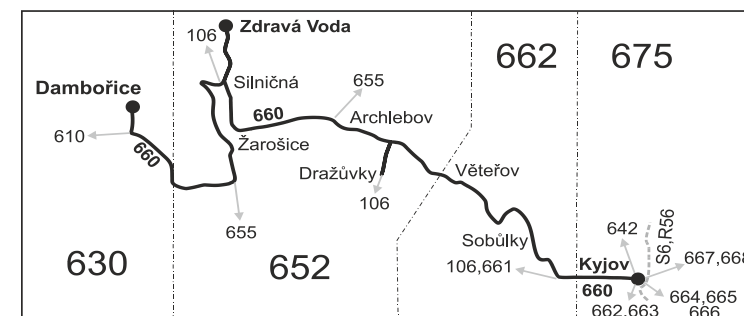

Informace a podněty: 5 4317 4317, www.idsjmk.cz

Platí od 24.5.2021 do 11.12.2021

Linka 729660: Přepravu zajišťuje: ČSAD Kyjov Bus a.s., Boršovská 2228, 697 34 Kyjov

SOBOTA + NEDELE

Úsek	Zóna	Zastávka	202	204	206	208	210	212	214	216
			Ⓢ ⁺	Ⓢ ⁺	Ⓢ ⁺	† 66	† 66	Ⓢ ⁺	Ⓢ ⁺	Ⓢ ⁺
	630	Dambořice	4:14		6:44			12:34	16:34	20:34
	630	Dambořice, u pomníku	4:16		6:46			12:36	16:36	20:36
	630	Dambořice, Loučka (z)	4:18		6:48			12:38	16:38	20:38
	630	Dambořice, Šerůčky	4:19		6:49			12:39	16:39	20:39
	652	Uhřice, Janův Dvůr (z)	4:24		6:54			12:44	16:44	20:44
	652	Uhřice, dol.zast.	4:29		6:59			12:49	16:49	20:49
	652	Uhřice, hor.zast.	4:30		7:00			12:50	16:50	20:50
	652	Žarošice, Silničná, rozc.Uhřice	4:33		7:03			12:53	16:53	20:53
		⇒ 106 Brno	4:36		7:06					
	652	Žarošice, škola (z)	4:36		7:06			12:56	16:56	20:56
	652	Žarošice	4:37	4:57	7:07			12:57	16:57	20:57
		⇒ 106 Brno						13:02	17:02	21:02
		⇒ 106 Kyjov						12:57	16:57	20:57
		⇒ 655 Čejč						13:02	17:02	21:02
		⇒ 655 Ždánice	4:37					12:57	16:57	20:57
	652	Archlebov		5:02	7:12			13:02	17:02	21:02
	652	Dražůvky		5:06	∩			∩	∩	∩
	652	Dražůvky, rozc. (z)		5:07	7:15			13:05	17:05	21:05
	662	Věteřov		5:12	7:20			13:10	17:10	21:10
	662	Sobůlky		5:17	7:25	8:25	10:35	13:15	17:15	21:15
	662	Sobůlky, ZD		5:18	7:26	8:26	10:36	13:16	17:16	21:16
	675	Kyjov, nem.		5:23	7:31	8:31	10:41	13:21	17:21	21:21
	675	Kyjov, aut.st.		5:26	7:34	8:34	10:44	13:24	17:24	21:24

Šťastnou cestu s IDS JMK

Vysvětlivky:

- ⇒ spoje navazující na linku 660
- (z) zastávka celodenně na znamení
- ∩ spoj jede po jiné trase
- ♿ spoj s bezbariérově přístupným vozidlem

- Ⓢ jede v sobotu
- † jede v neděli a ve státem uznávané svátky
- 66** nejede 6.7., 28.10. a 17.11.