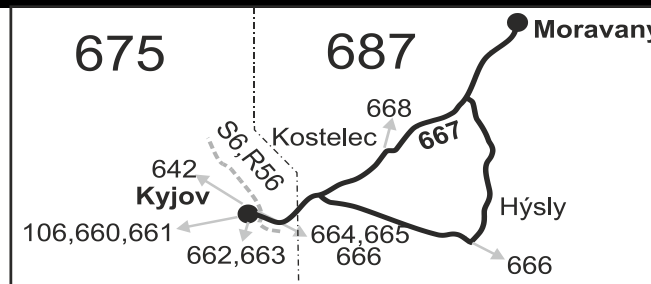

Vysvětlivky:

- ⇒ spoje navazující na linku 667
- (z) zastávka celodenně na znamení
- } spoj jede po jiné trase
- ♿ spoj s bezbariérově přístupným vozidlem
- ⊗ jede v pracovních dnech
- ⊕ jede v sobotu

Šťastnou cestu s IDS JMK

1. † jede v neděli a ve státem uznávané svátky
   - P z Kostelce pokračuje jako linka 668 do Čeložnice
   - X u spoje zastavujícího na těchto zastávkách, daná úseková jízdenka neplatí
2. Vzhledem ke stavebnímu stavu zastávek nelze garantovat bezbariérový nástup do a výstup z vozidla na všech zastávkách.