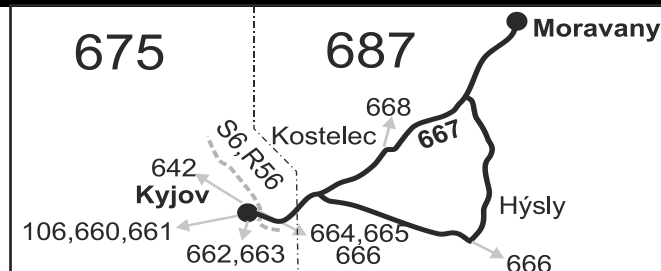

Vysvětlivky:

⇒ spoje navazující na linku 667

(z) zastávka celodenně na znamení

}

⊗ spoj s bezbariérově přístupným vozidlem

⊗ jede v pracovních dnech

⊕ jede v sobotu

28 nejede 4.7. a 5.7.

50 nejede od 1.7. do 31.8.

66 nejede 6.7.

67 jede také 6.7.

Šťastnou cestu s IDS JMK

† jede v neděli a ve státem uznávané svátky

X u spoje zastavujícího na těchto zastávkách, daná úseková jízdenka neplatí

Vzhledem ke stavebnímu stavu zastávek nelze garantovat bezbariérový nástup do a výstup z vozidla na všech zastávkách.

VÝLUKOVÝ JÍZDNÍ ŘÁD (II/422)

667

Kyjov - Hýsly - Moravany - Kyjov

Integrovaný dopravní systém Jihomoravského kraje

Informace a podněty: 5 4317 4317, www.idsjmk.cz

Platí od 24.5.2021 do 31.8.2021

Linka 729667: Přepravu zajišťuje: ČSAD Kyjov Bus a.s., Boršovská 2228,697 34 Kyjov (spoje 62 až 80,102,262 až 280)