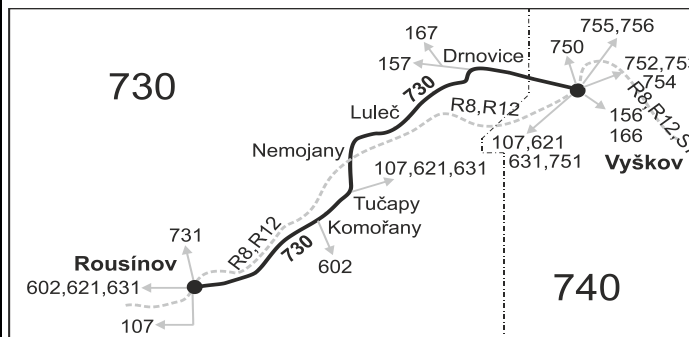

SOBOTA + NEDĚLE

Číslo spoje:	201	301	353	355	303	351	261	357	205		
Úsek	Zóna	Zastávka	⊕† P	⊕† P	⊕† bP	⊕† bP	⊕† P	⊕† bP	⊕†		
740	Vyškov, aut.nádr.		4:00	5:00	7:00	8:00	10:00	12:00	14:00	16:00	19:00
740	Vyškov, nem.		4:02	5:02	7:02	8:02	10:02	12:02	14:02	16:02	19:02
730	Drnovice		4:05	5:05	7:05	8:05	10:05	12:05	14:05	16:05	19:05
730	Drnovice, Na vrchu		4:07	5:07	7:07	8:07	10:07	12:07	14:07	16:07	19:07
730	Luleč, kamenolom		4:09	5:09	7:09	8:09	10:09	12:09	14:09	16:09	19:09
730	Luleč, ObÚ		4:11	5:11	7:11	8:11	10:11	12:11	14:11	16:11	19:11
730	Luleč, rozc.k žel.st.0.2		4:13	5:13	7:13	8:13	10:13	12:13	14:13	16:13	19:13
730	Nemojany		4:15	5:15	7:15	8:15	10:15	12:15	14:15	16:15	19:15
730	Tučapy, ObÚ		4:18	5:18	7:18	8:18	10:18	12:18	14:18	16:18	19:18
730	Tučapy, rozc.0.1		4:20	5:20	7:20	8:20	10:20	12:20	14:20	16:20	19:20
730	Komořany, EDP		4:22	5:22	7:22	8:22	10:22	12:22	14:22	16:22	19:22
	→ 602 Bučovice				8:35	10:35	12:35	14:35	16:35	19:35	
730	Rousínov, Cechyně, rozc.0.5 (z)		4:25	5:25	7:25	8:25	10:25	12:25	14:25	16:25	19:25
730	Rousínov, aut.st.	přij.	4:27	5:27	7:27	8:27	10:27	12:27	14:27	16:27	19:27
	→ 602 Brno		4:35	5:35	7:35	8:35	10:35	12:35	14:35	16:35	19:35
	→ 631 Slavkov u Brna (-Kobeřice)				7:35	8:35	10:35	12:35	14:35	16:35	19:35
	→ 731 Olšany						12:35	14:35	16:35	19:35	

Vysvětlivky:

⇒ spoje navazující na linku 730

(z) zastávka celodenně na znamení

b spoj s bezbariérově přístupným vozidlem

× jede v pracovních dnech

⊕ jede v sobotu

† jede v neděli a ve státem uznávané svátky

Vzhledem ke stavebnímu stavu zastávek nelze garantovat bezbariérový nástup do a výstup z vozidla na všech zastávkách.

b Spoj s možností přepravy jízdních kol mezi zastávkami označenými symbolem jízdního kola v období od 2. 4. do 28. 9. 2021. Počet přepravovaných kol je kapacitně omezen na 20 ks.

27 jede také 28.9., 28.10. a 17.11.

50 nejede od 1.7. do 31.8., 27.10. a 29.10.

56 nejede od 1.7. do 31.8.

57 jede od 1.7. do 31.8.

B z Rousínova pokračuje jako linka 107 do Brna

P z Rousínova pokračuje jako linka 602 do Brna

Šťastnou cestu s IDS JMK