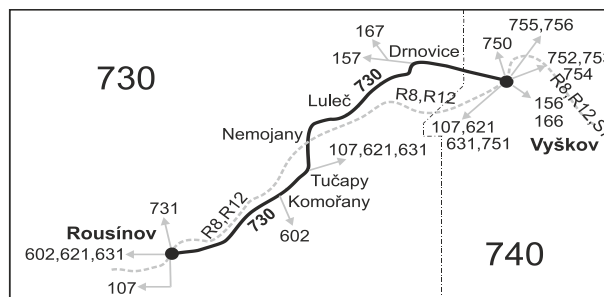

SOBOTA + NEDĚLE

Číslo spoje:	232	300	350	260	354	304	352	206	202		
Úsek	Zóna	Zastávka	†	†	†	†	†	†	†		
730	Rousínov, aut.st.	odj.	6:30	7:30	9:30	11:30	13:30	15:30	17:30	19:30	23:30
730	Rousínov, Čechyně, rozc.0.5 (z)		6:32	7:32	9:32	11:32	13:32	15:32	17:32	19:32	23:32
730	Komořany, EDP		6:35	7:35	9:35	11:35	13:35	15:35	17:35	19:35	23:35
730	Tučapy, rozc.0.1		6:37	7:37	9:37	11:37	13:37	15:37	17:37	19:37	23:37
730	Tučapy, ObÚ		6:39	7:39	9:39	11:39	13:39	15:39	17:39	19:39	23:39
730	Nemojany		6:42	7:42	9:42	11:42	13:42	15:42	17:42	19:42	23:42
730	Luleč, rozc.k žel.st.0.2		6:44	7:44	9:44	11:44	13:44	15:44	17:44	19:44	23:44
730	Luleč, ObÚ		6:46	7:46	9:46	11:46	13:46	15:46	17:46	19:46	23:46
730	Luleč, kamenolom		6:48	7:48	9:48	11:48	13:48	15:48	17:48	19:48	23:48
730	Drnovice, Na vrchu		6:50	7:50	9:50	11:50	13:50	15:50	17:50	19:50	23:50
730	Drnovice		6:52	7:52	9:52	11:52	13:52	15:52	17:52	19:52	23:52
740	Vyškov, nem.		6:55	7:55	9:55	11:55	13:55	15:55	17:55	19:55	23:55
		⇒ 751 Lysovice		7:07		9:07		11:07		13:07	
740	Vyškov, aut.nádr.		6:57	7:57	9:57	11:57	13:57	15:57	17:57	19:57	23:57
		⇒ 156 Bučovice		8:05		12:05	14:05	16:05	18:05		
		⇒ 750 Nové Sady		8:05	10:05	12:05	14:05	16:05	18:15	20:15	
		⇒ 752 Vážany		8:06		12:06		16:16	18:06		
		⇒ 753 Morkovice-Slížany		8:01		12:01		16:01	18:01		
		⇒ 756 Podivice		8:07		12:07					

Vysvětlivky:

- ⇒ spoje navazující na linku 730
- (z) zastávka celodenně na znamení
- † spoj s bezbariérově přístupným vozidlem
- † jede v pracovních dnech
- ⊙ jede v sobotu
- ⊕ jede v neděli
- † jede v neděli a ve státem uznávané svátky

Vzhledem ke stavebnímu stavu zastávek nelze garantovat bezbariérový nástup do a výstup z vozidla na všech zastávkách.

† Spoj s možností přepravy jízdních kol mezi zastávkami označenými symbolem jízdního kola v období od 2. 4. do 28. 9. 2021. Počet přepravených kol je kapacitně omezen na 20 ks.

27 jede také 28.9., 28.10. a 17.11.

28 nejede 4.7. a 5.7.

31 nejede 4.7., jede také 6.7.

50 nejede od 1.7. do 31.8., 27.10. a 29.10.

56 nejede od 1.7. do 31.8.

57 jede od 1.7. do 31.8.

68 jede také 4.7. a 5.7.

Šťastnou cestu s IDS JMK