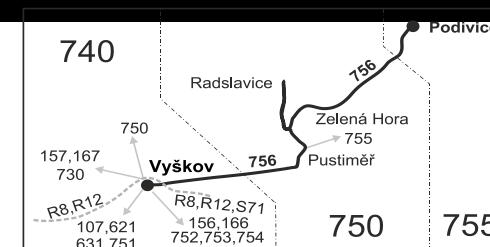

Vysvětlivky:

- ⇒ spoje navazující na linku 756
- (z) zastávka celodenně na znamení
- }

- **50** nejede od 1.7. do 31.8., 27.10. a 29.10.
- **51** jede od 1.7. do 31.8., 27.10. a 29.10.
- **56** nejede od 1.7. do 31.8.
- **57** jede od 1.7. do 31.8.

Šťastnou cestu s IDS JMK

Vzhledem ke stavebnímu stavu zastávek nelze garantovat bezbariérový nástup do a výstup z vozidla na všech zastávkách.