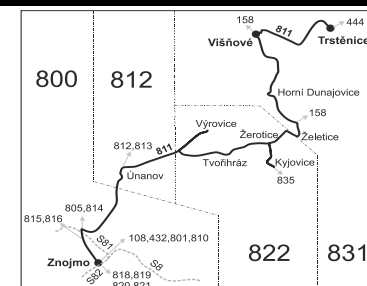

Vysvětlivky:

- ⇒ spoje navazující na linku 811
- (z) zastávka celodenně na znamení
- }

VÝLUKOVÝ JÍZDNÍ ŘÁD (VÝLUKA NA LINCE 432)

811

Trstěnice - Višňové - Horní Dunajovice - Žerotice - Tvoříhráz - Znojmo

Integrovaný dopravní systém Jihomoravského kraje