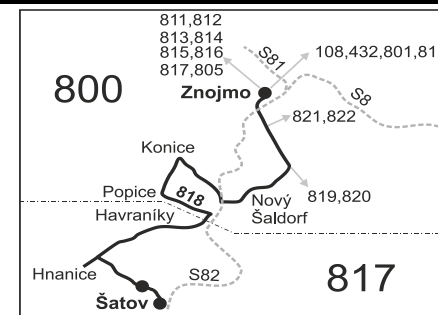

Vysvětlivky:

- (z) zastávka celodenně na znamení
- }
spoj jede po jiné trase- ♿ spoj s bezbariérově přístupným vozidlem
- ⚠ jede v pracovních dnech
- Ⓢ jede v sobotu
- † jede v neděli a ve státem uznávané svátky
- **50** nejede od 1.7. do 31.8., 27.10. a 29.10.
- **56** nejede od 1.7. do 31.8.
- **74** jede od 24.5. do 31.10.

Vzhledem ke stavebnímu stavu zastávek nelze garantovat bezbariérový nástup do a výstup z vozidla na všech zastávkách.