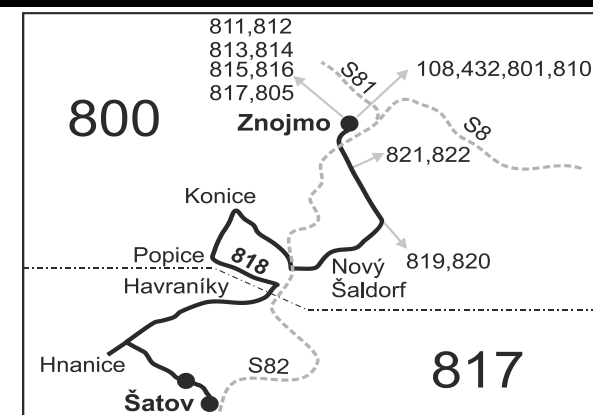

Vysvětlivky:

- ⇒ spoje navazující na linku 818
- (z) zastávka celodenně na znamení
- ∩ spoj jede po jiné trase
- ♿ spoj s bezbariérově přístupným vozidlem
- ⌘ jede v pracovních dnech
- ⊕ jede v sobotu
- ⊖ jede v neděli
- ⊕ jede v neděli a ve státem uznávané svátky
- 18 nejede od 1.7. do 31.8.
- 28 nejede 4.7. a 5.7.
- 50 nejede od 1.7. do 31.8., 27.10. a 29.10.
- 51 jede od 1.7. do 31.8., 27.10. a 29.10.
- 56 nejede od 1.7. do 31.8.
- 74 jede od 24.5. do 31.10.
- 82 jede také 6.7., nejede 4.7.

Šťastnou cestu s IDS JMK

Vzhledem ke stavebnímu stavu zastávek nelze garantovat bezbariérový nástup do a výstup z vozidla na všech zastávkách.