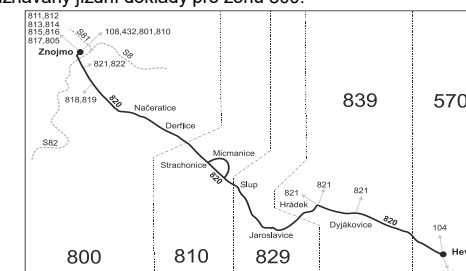

Vysvětlivky:

- ⇒ spoje navazující na linku 820
- }
- ⊕ spoj s bezbariérově přístupným vozidlem
- × jede v pracovních dnech
- ⊕ jede v sobotu
- ⊕ jede v neděli a ve státem uznávané svátky
- **28** nejede 4.7. a 5.7.
- **37** jede také 4.7. a 5.7.

50 nejede od 1.7. do 31.8., 27.10. a 29.10.

56 nejede od 1.7. do 31.8.

57 jede od 1.7. do 31.8.

Vzhledem ke stavebnímu stavu zastávek nelze garantovat bezbariérový nástup do a výstup z vozidla na všech zastávkách.

* Při průjezdu zónou 818 mezi zastávkami Znojmo, Dukelská u mostu a Znojmo, Načeratice, křižovatka jsou cestujícím uznávány jízdní doklady pro zónu 800.

N úsekovou jízdenku nelze vydat

X u spoje zastavujícího na těchto zastávkách, daná úseková jízdenka neplatí

Šťastnou cestu s IDS JMK