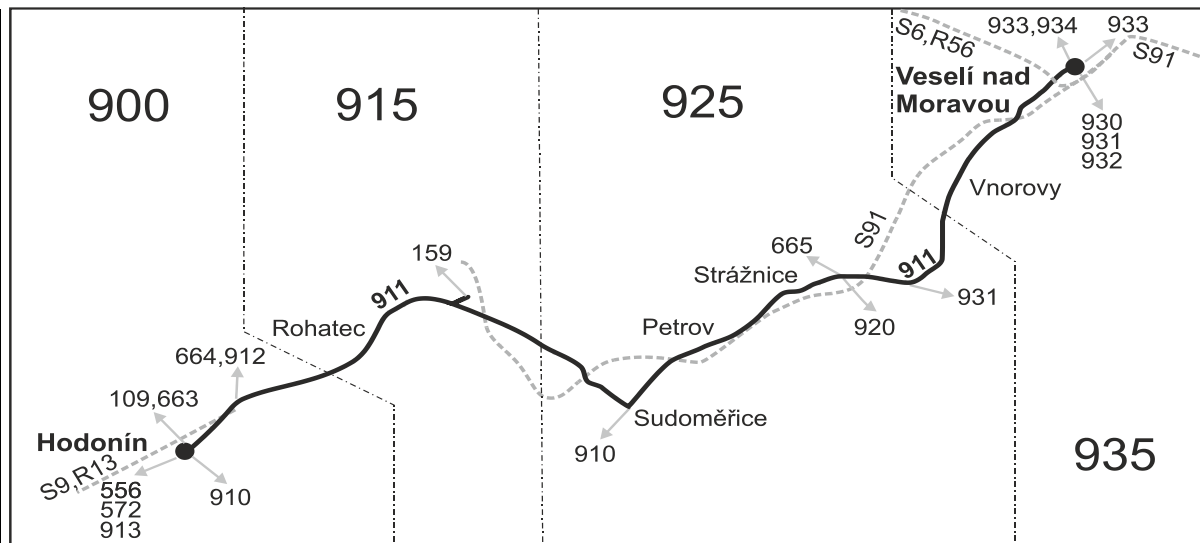

911

Hodonín - Rohatec - Strážnice - Veselí nad Moravou (II. část)

Integrovaný dopravní systém Jihomoravského kraje

Informace a podněty: 5 4317 4317, www.idsjmk.cz

Platí od 24.05.2021 do 11.12.2021

Linka 727911: Přepravu zajišťuje: ČSAD Hodonín a.s., Brněnská 3883/48, 695 01 Hodonín

SOBOTA + NEDĚLE							
Číslo spoje:		201	203	205	261	207	
Úsek	Zóna	Zastávka	Ⓢ†	Ⓢ†	Ⓢ†	Ⓢ†	
	900	Hodonín, aut.nádr.	6:20	8:20	12:20	14:20	18:20
	900	Hodonín, rest.Morava	6:24	8:24	12:24	14:24	18:24
	900	Hodonín, nemocnice-lázně	6:26	8:26	12:26	14:26	18:26
	900	Hodonín, vodárna (z)	6:29	8:29	12:29	14:29	18:29
	915	Rohatec, Smíchov	6:31	8:31	12:31	14:31	18:31
	915	Rohatec, nám.	6:33	8:33	12:33	14:33	18:33
	915	Rohatec, na kopci	6:35	8:35	12:35	14:35	18:35
	915	Rohatec, Kolonie, Maryša	6:38	8:38	12:38	14:38	18:38
	925	Sudoměřice, ObÚ	6:45	8:45	12:45	14:45	18:45
	925	Sudoměřice, křiž.	6:47	8:47	12:47	14:47	18:47
	925	Petrov	6:51	8:51	12:51	14:51	18:51
	925	Strážnice, Skalická brána	6:56	8:56	12:56	14:56	18:56
	925	Strážnice, aut.st.	6:58	8:58	12:58	14:58	18:58
		⇒ 920 Radějov	7:00	9:00	13:00	15:00	19:00
		⇒ 931 Kněždub, Veselí n.Mor.	7:07		13:07	15:07	19:07
	925	Strážnice, aut.st.	7:00	9:00	13:00	15:00	19:00
	935	Vnorovy, Liděřovice	7:07	9:07	13:07	15:07	19:07
	935	Vnorovy, škola	7:09	9:09	13:09	15:09	19:09
	935	Vnorovy, ObÚ	7:11	9:11	13:11	15:11	19:11
	935	Vnorovy, přejezd	7:13	9:13	13:13	15:13	19:13
	935	Veselí nad Moravou, Zarazice, Crhounkova	7:14	9:14	13:14	15:14	19:14
	935	Veselí nad Moravou, Zarazice, rest.	7:15	9:15	13:15	15:15	19:15
	935	Veselí nad Moravou, Náklí	7:17	9:17	13:17	15:17	19:17
	935	Veselí nad Moravou, Lány, sídl.	7:18	9:18	13:18	15:18	19:18
	935	Veselí nad Moravou, žel.st.	7:19	9:19	13:19	15:19	19:19
		⇒ 932 Blatnice, Suchov		9:19		15:19	19:19