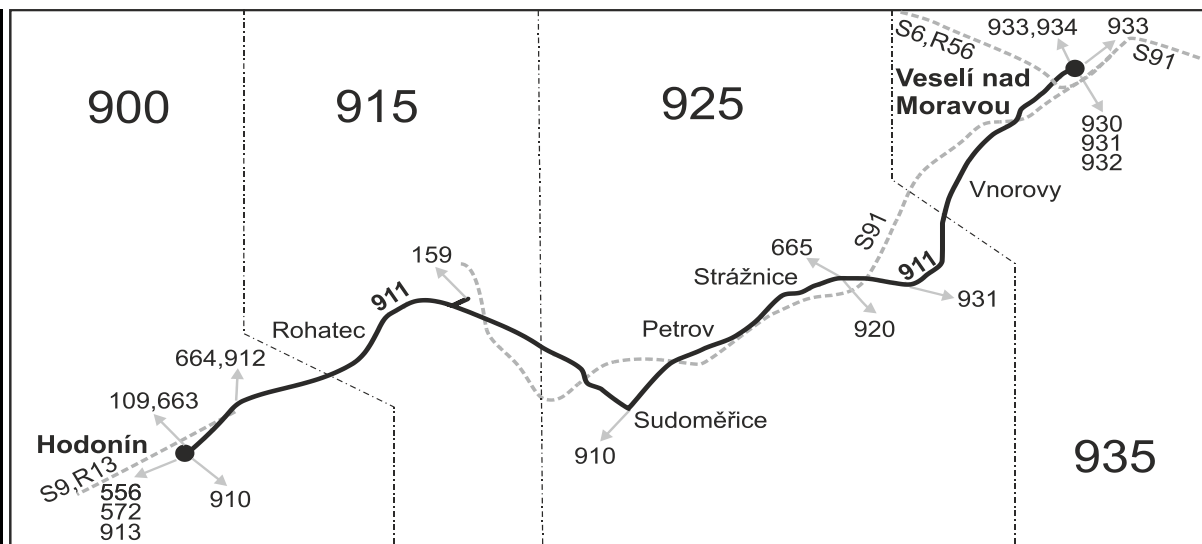

SOBOTA + NEDĚLE							
Číslo spoje:		202	204	206	208	262	
Úsek	Zóna	Zastávka	Ⓢ†	Ⓢ†	Ⓢ†	Ⓢ†	
	935	Veselí nad Moravou, žel.st.	4:39	6:39	10:39	12:39	16:39
	935	Veselí nad Moravou, Lány, sídl.	4:40	6:40	10:40	12:40	16:40
	935	Veselí nad Moravou, Nákli	4:41	6:41	10:41	12:41	16:41
	935	Veselí nad Moravou, Zarazice, rest.	4:43	6:43	10:43	12:43	16:43
	935	Veselí nad Moravou, Zarazice, Crhounkova	4:44	6:44	10:44	12:44	16:44
	935	Vnorovy, přejezd	4:45	6:45	10:45	12:45	16:45
	935	Vnorovy, lidový dům	4:47	6:47	10:47	12:47	16:47
	935	Vnorovy, škola	4:49	6:49	10:49	12:49	16:49
	935	Vnorovy, Liděřovice	4:51	6:51	10:51	12:51	16:51
	925	Strážnice, aut.st.	4:58	6:58	10:58	12:58	16:58
		⇒ 920 Radějov		7:00		13:00	
		⇒ 931 Kněždub, Veselí n.Mor.	5:07	7:07	11:07	13:07	17:07
	925	Strážnice, aut.st.	5:00	7:00	11:00	13:00	17:00
	925	Strážnice, Skalická brána	5:02	7:02	11:02	13:02	17:02
	925	Petrov	5:07	7:07	11:07	13:07	17:07
	925	Sudoměřice, křiž.	5:11	7:11	11:11	13:11	17:11
	925	Sudoměřice, ObÚ	5:13	7:13	11:13	13:13	17:13
	915	Rohatec, Kolonie, Maryša	5:20	7:20	11:20	13:20	17:20
	915	Rohatec, na kopci	5:23	7:23	11:23	13:23	17:23
	915	Rohatec, nám.	5:25	7:25	11:25	13:25	17:25
	915	Rohatec, Smíchov	5:27	7:27	11:27	13:27	17:27
	900	Hodonín, vodárna (z)	5:29	7:29	11:29	13:29	17:29
	900	Hodonín, nemocnice-lázně	5:32	7:32	11:32	13:32	17:32
	900	Hodonín, rest.Morava	5:34	7:34	11:34	13:34	17:34
	900	Hodonín, aut.nádr.	5:38	7:38	11:38	13:38	17:38
		⇒ 556 Prušánky, Podivín	5:57	7:57	11:57	13:57	17:57
		⇒ 913 Čejkovice, Čejč		7:52	11:52		

Vysvětlivky:

1. ⇒ spoje navazující na linku 911
   - (z) zastávka celodenně na znamení
   - ♿ spoj s bezbariérově přístupným vozidlem
   - Ⓢ jede v sobotu
   - † jede v neděli a ve státem uznávané svátky
2. Vzhledem ke stavebnímu stavu zastávek nelze garantovat bezbariérový nástup do a výstup z vozidla na všech zastávkách.

Šťastnou cestu s IDS JMK