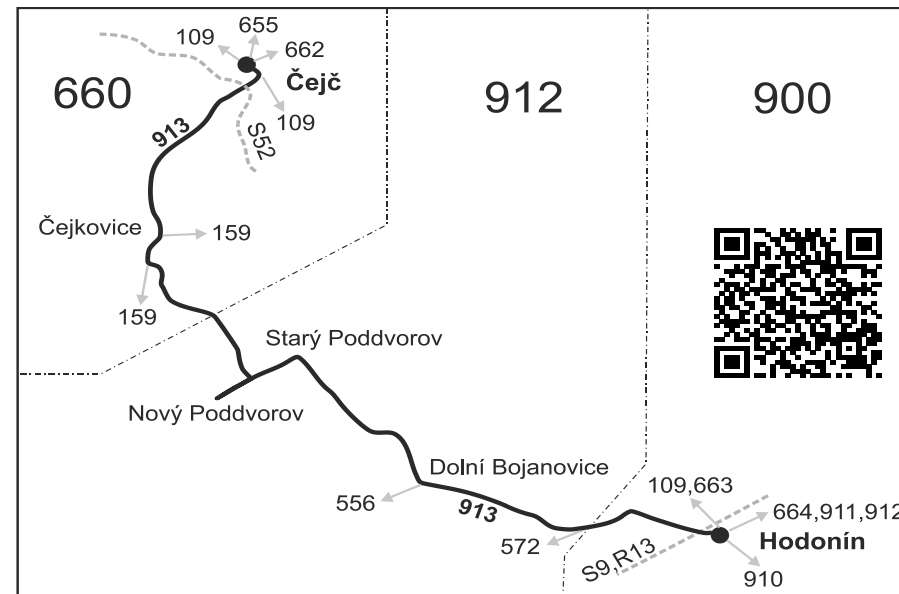

Číslo spoje:		251	201	253	255	257	301	259	261	263
Úsek	Zóna Zastávka	Ⓢ†	Ⓢ† A	Ⓢ† ♿	Ⓢ† A	Ⓢ†	Ⓢ† ♿A	Ⓢ†	Ⓢ† ♿	Ⓢ†
	900 Hodonín, aut.nádr.	6:32	7:52	9:52	11:52	14:22	15:52	18:32	19:52	22:32
	900 Hodonín, u podjezdu	6:34	7:54	9:54	11:54	14:24	15:54	18:34	19:54	22:34
	900 Hodonín, Kapříška	6:35	7:55	9:55	11:55	14:25	15:55	18:35	19:55	22:35
	900 Hodonín, Kapříška, rybníky (z)	6:37	7:57	9:57	11:57	14:27	15:57	18:37	19:57	22:37
	912 Lužice, rozc.	6:38	7:58	9:58	11:58	14:28	15:58	18:38	19:58	22:38
	912 Hodonín, Písečný, farma (z)	6:41	8:01	10:01	12:01	14:31	16:01	18:41	20:01	22:41
	912 Dolní Bojanovice, dol.zast.	6:45	8:05	10:05	12:05	14:35	16:05	18:45	20:05	22:45
	912 Dolní Bojanovice, hor.zast.	6:47	8:07	10:07	12:07	14:37	16:07	18:47	20:07	22:47
	912 Starý Poddvorov, Čekačka	6:51	8:11	10:11	12:11	14:41	16:11	18:51	20:11	22:51
	912 Starý Poddvorov, hřiště	6:53	8:13	10:13	12:13	14:43	16:13	18:53	20:13	22:53
	912 Starý Poddvorov, obec	6:54	8:14	10:14	12:14	14:44	16:14	18:54	20:14	22:54
	912 Nový Poddvorov, ObÚ	6:57	8:17	10:17	12:17	14:47	16:17	18:57	20:17	22:57
	912 Nový Poddvorov, rozc.	6:59	8:19	10:19	12:19	14:49	16:19	18:59	20:19	22:59
	660 Čejkovice, Cigánov	7:03	8:23	10:23	12:23	14:53	16:23	19:03	20:23	23:03
	660 Čejkovice, kovárna	7:04	8:24	10:24	12:24	14:54	16:24	19:04	20:24	23:04
	660 Čejkovice, u kostela	7:06	8:26	10:26	12:26	14:56	16:26	19:06	20:26	23:06
	660 Čejkovice, V Kratinách	7:08	8:28	10:28	12:28	14:58	16:28	19:08	20:28	23:08
	660 Čejč, žel.st.	7:14	8:34	10:34	12:34	15:04	16:34	19:14	20:34	23:14
	660 Čejč, nám.	7:16	8:36	10:36	12:36	15:06	16:36	19:16	20:36	23:16
	⇒ 109 Klobouky u B., Brno		8:40	10:40	12:40		16:40	19:20	20:48	
	⇒ 655 Karlín, Násedlovice		8:42		12:42		16:42			
	⇒ 662 Šardice, Kyjov			10:41	12:41		16:41		20:48	

Vysvětlivky:

1. ⇒ spoje navazující na linku 913
   - (z) zastávka celodenně na znamení
   - ♿ spoj s bezbariérově přístupným vozidlem
   - Ⓢ jede v sobotu
   - † jede v neděli a ve státem uznávané svátky
   - **4.0** nejede od 3.7. do 29.8.
   - A pokračuje jako linka 655 do zastávky Násedlovice, mlýn
2. Vzhledem ke stavebnímu stavu zastávek nelze garantovat bezbariérový nástup do a výstup z vozidla na všech zastávkách.

Šťastnou cestu s IDS JMK