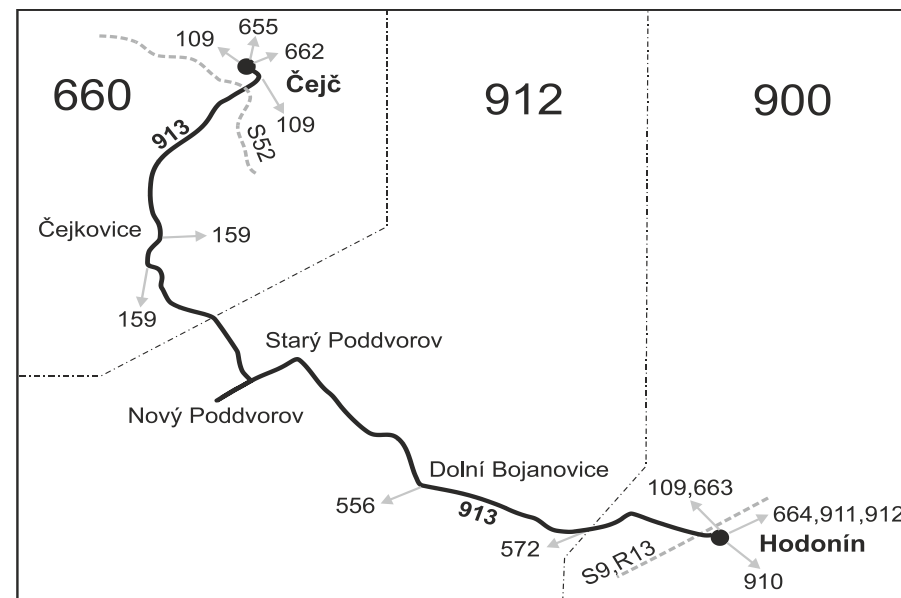

Vysvětlivky:

- ⇒ spoje navazující na linku 913
- (z) zastávka celodenně na znamení
- ♿ spoj s bezbariérově přístupným vozidlem
- Ⓢ jede v sobotu
- † jede v neděli a ve státem uznávané svátky
- 28** nejede 4.7. a 5.7.