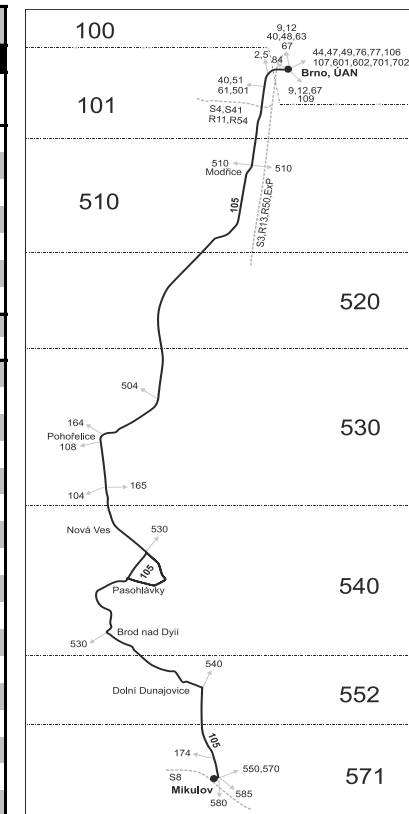

Číslo spoje:		201	203	205	551	531	525	209	211	553	213	215	555	217	219	
Úsek	Zóna	Zastávka	Ⓢ	Ⓢ†	Ⓢ†	Ⓢ†	Ⓢ†	Ⓢ†	Ⓢ†	Ⓢ†	Ⓢ†	Ⓢ†	Ⓢ†	Ⓢ†	Ⓢ†	
N	100	Brno, ÚAN Zvonařka		6:15	7:25	8:55	9:25	9:55	11:55	13:55	15:55	16:55	17:55	18:55	19:55	22:35
	100	Brno, Strážní (z)		6:18	7:28	8:58	9:28	9:58	11:58	13:58	15:58	16:58	17:58	18:58	19:58	22:38
	101	Brno, Ústřední hřbitov		6:21	7:31	9:01	9:31	10:01	12:01	14:01	16:01	17:01	18:01	19:01	20:01	22:41
	510	* Modřice, Tyršova		6:27	7:37	9:07	9:37	10:07	12:07	14:07	16:07	17:07	18:07	19:07	20:07	22:47
	530	* Pohořelice, průmyslová zóna východ (z)		6:40	7:50	9:20	9:50	10:20	12:20	14:20	16:20	17:20	18:20	19:20	20:20	23:00
	530	Pohořelice, Brněnská		6:41	7:51	9:21	9:51	10:21	12:21	14:21	16:21	17:21	18:21	19:21	20:21	23:01
	530	Pohořelice, nám. přij.		6:43	7:53	9:23	9:53	10:23	12:23	14:23	16:23	17:23	18:23	19:23	20:23	23:03
		⇒ 108 Znojmo														23:05
		⇒ 164 Moravský Krumlov														
		7:00														
	530	Pohořelice, nám. odj.	4:55	6:45	7:55	9:25	9:55	10:25	12:25	14:25	16:25	17:25	18:25	19:25	20:25	23:05
	530	Pohořelice, MěÚ	4:57	6:47	7:57	9:27	9:57	10:27	12:27	14:27	16:27	17:27	18:27	19:27	20:27	23:07
	530	Pohořelice, průmyslová zóna jih (z)	4:58	6:48	7:58	9:28	9:58	10:28	12:28	14:28	16:28	17:28	18:28	19:28	20:28	23:08
	530	Pohořelice, Velký Dvůr rozc. (z)	4:59	6:49	7:59	9:29	9:59	10:29	12:29	14:29	16:29	17:29	18:29	19:29	20:29	23:09
	540	Pohořelice, Nová Ves	5:03	6:53	8:03	9:33	10:03	10:33	12:33	14:33	16:33	17:33	18:33	19:33	20:33	23:13
	540	Pasohlávky, rozc. Ivaň (z)	5:07	6:57	8:07	9:37	10:07	10:37	12:37	14:37	16:37	17:37	18:37	19:37	20:37	23:17
540	Pasohlávky, Aqualand Moravia }	7:02	8:12	9:42	10:12	10:42	12:42	14:42	16:42	17:42	18:42	19:42	20:42	}		
540	Pasohlávky, u kostela	5:10	7:08	8:18	9:48		10:48	12:48	14:48	16:48	17:48	18:48	19:48	20:48	23:20	
540	Brod nad Dyjí, ObÚ	5:16	7:14	8:24	9:54		10:54	12:54	14:54	16:54	17:54	18:54	19:54	20:54	23:26	
552	Dolní Dunajovice, Hlavní	5:22	7:20	8:30	10:00		11:00	13:00	15:00	17:00	18:00	19:00	20:00	21:00	23:32	
552	Dolní Dunajovice, Jednota	5:24	7:22	8:32	10:02		11:02	13:02	15:02	17:02	18:02	19:02	20:02	21:02	23:34	
552	Dolní Dunajovice, rozc. (z)	5:27	7:25	8:35	10:05		11:05	13:05	15:05	17:05	18:05	19:05	20:05	21:05	23:37	
552	Bavory, rozc. (z)	5:29	7:27	8:37	10:07		11:07	13:07	15:07	17:07	18:07	19:07	20:07	21:07	23:39	
571	Mikulov, Brněnská (z)	5:33	7:31	8:41	10:11		11:11	13:11	15:11	17:11	18:11	19:11	20:11	21:11	23:43	
571	Mikulov, 22.dubna	5:34	7:32	8:42	10:12		11:12	13:12	15:12	17:12	18:12	19:12	20:12	21:12	23:44	
571	Mikulov, u parku	5:36	7:34	8:44	10:14		11:14	13:14	15:14	17:14	18:14	19:14	20:14	21:14	23:46	
571	Mikulov, žel.st.	5:39	7:37	8:47	10:17		11:17	13:17	15:17	17:17	18:17	19:17	20:17	21:17	23:49	

Vysvětlivky:

⇒ spoje navazující na linku 105

(z) zastávka celodenně na znamení

} spoj jede po jiné trase

♿ spoj s bezbariérově přístupným vozidlem

Ⓢ jede v sobotu

† jede v neděli a ve státem uznávané svátky

Vzhledem ke stavebnímu stavu zastávek nelze garantovat bezbariérový nástup do a výstup z vozidla na všech zastávkách.

* spoje projíždí mezi zastávkami Modřice, Tyršova resp. Modřice, Brněnská a Pohořelice, průmyslová zóna východ přes tarifní zónu 520

N úsekovou jízdenku nelze vydat

Šťastnou cestu s IDS JMK