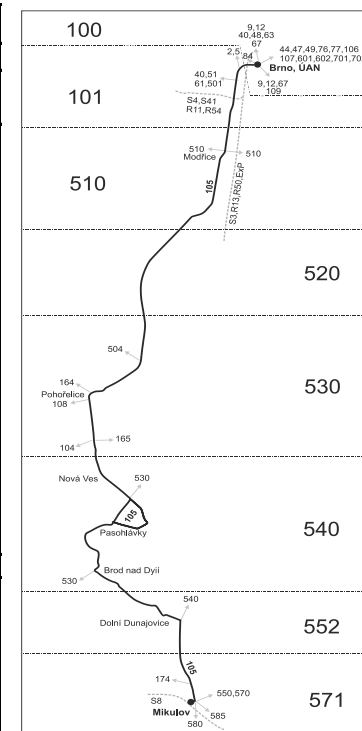

Číslo spoje:		202	204	552	206	208	526	554	212	214	556	216	218	220
Úsek	Zóna	Zastávka	⊕ ♿	⊕ ♿	⊕ ♿	⊕ ♿	⊕ ♿	⊕ ♿	⊕ ♿	⊕ ♿	⊕ ♿	⊕ ♿	⊕ ♿	⊕ ♿
	571 Mikulov, žel.st.	4:10	5:40	6:40	7:40	9:35	11:35	13:35	14:35	15:35	17:35	18:35	20:45	22:20
	571 Mikulov, u parku	4:13	5:43	6:43	7:43	9:38	11:38	13:38	14:38	15:38	17:38	18:38	20:48	22:23
	571 Mikulov, Brněnská (z)	4:16	5:46	6:46	7:46	9:41	11:41	13:41	14:41	15:41	17:41	18:41	20:51	22:26
	552 Bavory, rozc. (z)	4:20	5:50	6:50	7:50	9:45	11:45	13:45	14:45	15:45	17:45	18:45	20:55	22:30
	552 Dolní Dunajovice, rozc. (z)	4:22	5:52	6:52	7:52	9:47	11:47	13:47	14:47	15:47	17:47	18:47	20:57	22:32
	552 Dolní Dunajovice, Jednota	4:25	5:55	6:55	7:55	9:50	11:50	13:50	14:50	15:50	17:50	18:50	21:00	22:35
	552 Dolní Dunajovice, Hlavní	4:27	5:57	6:57	7:57	9:52	11:52	13:52	14:52	15:52	17:52	18:52	21:02	22:37
	540 Brod nad Dyjí, ObÚ	4:33	6:03	7:03	8:03	9:58	11:58	13:58	14:58	15:58	17:58	18:58	21:08	22:43
	540 Pasohlávky, u kostela	4:39	6:09	7:09	8:09	10:04	12:04	14:04	15:04	16:04	18:04	19:04	21:14	22:49
	540 Pasohlávky, Aqualand Moravia	}	}	}	}	10:10	12:10	14:10	15:10	16:10	18:10	19:10	21:20	}
	540 Pasohlávky, rozc. Ivaň (z)	4:42	6:12	7:12	8:12	10:12	12:12	14:12	15:12	16:12	18:12	19:12	21:22	22:52
	540 Pohořelice, Nová Ves	4:46	6:16	7:16	8:16	10:16	12:16	14:16	15:16	16:16	18:16	19:16	21:26	22:56
	530 Pohořelice, Velký Dvůr rozc. (z)	4:51	6:21	7:21	8:21	10:21	12:21	14:21	15:21	16:21	18:21	19:21	21:31	23:01
	530 Pohořelice, průmyslová zóna jih (z)	4:52	6:22	7:22	8:22	10:22	12:22	14:22	15:22	16:22	18:22	19:22	21:32	23:02
	530 Pohořelice, MěÚ	4:53	6:23	7:23	8:23	10:23	12:23	14:23	15:23	16:23	18:23	19:23	21:33	23:03
	530 Pohořelice, nám.	4:55	6:25	7:25	8:25	10:25	12:25	14:25	15:25	16:25	18:25	19:25	21:35	23:05
	⇒ 108 Znojmo													23:05
	530 Pohořelice, Brněnská	4:57	6:27	7:27	8:27	10:27	12:27	14:27	15:27	16:27	18:27	19:27	21:37	
	530 * Pohořelice, průmyslová zóna východ (z)	4:58	6:28	7:28	8:28	10:28	12:28	14:28	15:28	16:28	18:28	19:28	21:38	
Nelze vydat	510,0 * Modřice, Brněnská	5:12	6:42	7:42	8:42	10:42	12:42	14:42	15:42	16:42	18:42	19:42	21:52	
	101 Brno, Ústřední hřbitov	5:18	6:48	7:48	8:48	10:48	12:48	14:48	15:48	16:48	18:48	19:48	21:58	
	100 Brno, Strážní (z)	5:21	6:51	7:51	8:51	10:51	12:51	14:51	15:51	16:51	18:51	19:51	22:01	
	100 Brno, ÚAN Zvonařka	5:25	6:55	7:55	8:55	10:55	12:55	14:55	15:55	16:55	18:55	19:55	22:05	

Vysvětlivky:

⇒ spoje navazující na linku 105

(z) zastávka celodenně na znamení

} spoj jede po jiné trase

♿ spoj s bezbariérově přístupným vozidlem

⊕ jede v sobotu

+ jede v neděli a ve státem uznávané svátky

Vzhledem ke stavebnímu stavu zastávek nelze garantovat bezbariérový nástup do a výstup z vozidla na všech zastávkách.

* spoje projíždí mezi zastávkami Modřice, Tyršova resp. Modřice, Brněnská a Pohořelice, průmyslová zóna východ přes tarifní zónu 520

Šťastnou cestu s IDS JMK