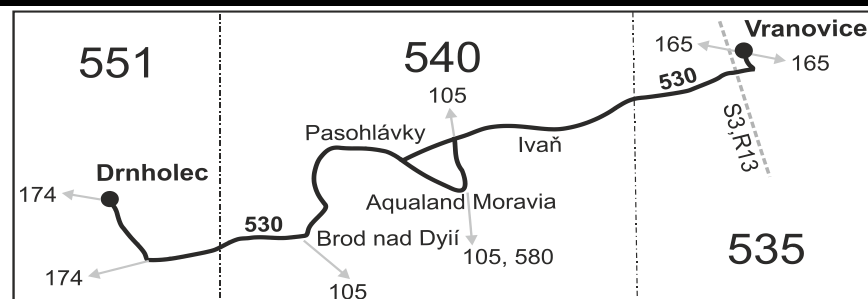

Vysvětlivky:

- ⇒ spoje navazující na linku 530
- (z) zastávka celodenně na znamení
- ∩ spoj jede po jiné trase
- ♿ spoj s bezbariérově přístupným vozidlem
- ⊗ jede v pracovních dnech
- Ⓢ jede v sobotu
- † jede v neděli a ve státem uznávané svátky

Šťastnou cestu s IDS JMK

P ze zastávky Drnholec pokračuje dále jako linka 174 do zast. Nový Přerov

Vzhledem ke stavebnímu stavu zastávek nelze garantovat bezbariérový nástup do a výstup z vozidla na všech zastávkách.