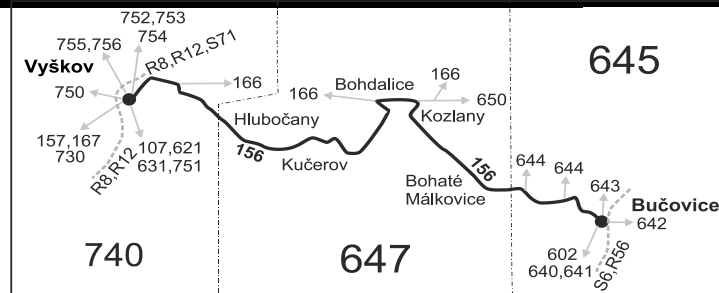

Vysvětlivky:

- ⇒ spoje navazující na linku 156
- (z) zastávka celodenně na znamení
- }

† jede v neděli a ve státem uznávané svátky

50 nejede od 1.7. do 31.8., 27.10. a 29.10.

51 jede od 1.7. do 31.8., 27.10. a 29.10.

P Z Bohdalic pokračuje jako linka 166 do Brankovic

Šťastnou cestu s IDS JMK

Vzhledem ke stavebnímu stavu zastávek nelze garantovat bezbariérový nástup do a výstup z vozidla na všech zastávkách.