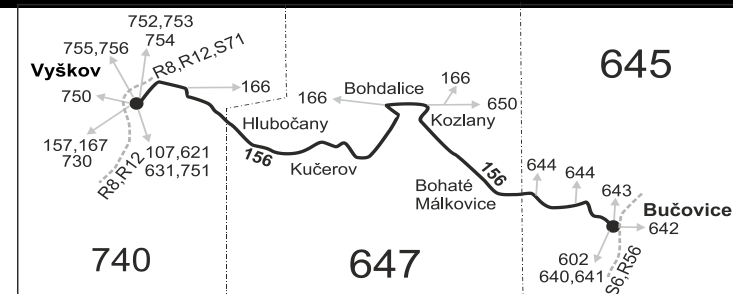

Vysvětlivky:

- ⇒ spoje navazující na linku 156
- (z) zastávka celodenně na znamení
- }
- ⌘ spoj jede po jiné trase
- ♿ spoj s bezbariérově přístupným vozidlem
- ⌘ jede v pracovních dnech
- Ⓢ jede v sobotu

- † jede v neděli a ve státem uznávané svátky
- 50 nejede od 1.7. do 31.8., 27.10. a 29.10.
- 51 jede od 1.7. do 31.8., 27.10. a 29.10.
- 56 nejede od 1.7. do 31.8.

Šťastnou cestu s IDS JMK

Vzhledem ke stavebnímu stavu zastávek nelze garantovat bezbariérový nástup do a výstup z vozidla na všech zastávkách.