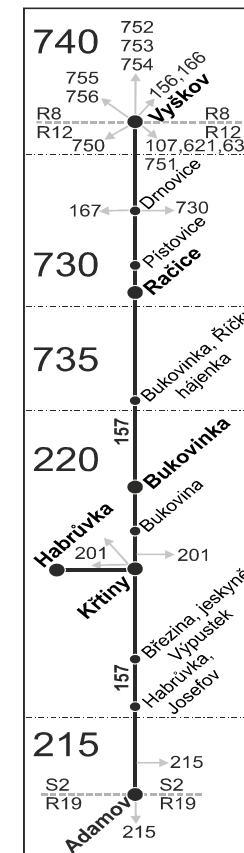

Vysvětlivky:

⇒ spoje navazující na linku 157

} spoj jede po jiné trase

♣ spoj s bezbariérově přístupným vozidlem

(z) zastávka celodenně na znamení

⌘ jede v pracovních dnech

18 nejede od 14.6. do 31.8.**56** nejede od 1.7. do 31.8.**57** jede od 1.7. do 31.8.

SOBOTA + NEDELE

201	251	253	203	255	257	205	259	207	261	209
⊗ ♣	⊗ ♣	⊗ ♣	⊗ ♣	⊗ ♣	⊗ ♣	⊗ ♣	⊗ ♣	⊗ ♣	⊗ ♣	⊗ ♣
			6:44	8:44		10:44	12:44	14:40	16:44	18:44
			6:46	8:46		10:46	12:46	14:42	16:46	18:46
			6:49	8:49		10:49	12:49	14:45	16:49	18:49
			6:51	8:51		10:51	12:51	14:47	16:51	18:51
			6:54	8:54		10:54	12:54	14:50	16:54	18:54
		5:52	6:55	8:55		10:55	12:55	14:51	16:55	18:55
		5:54	6:57	8:57		10:57	12:57	14:53	16:57	18:57
		5:55	6:58	8:58		10:58	12:58	14:54	16:58	18:58
		5:59	7:02	9:02		11:02	13:02	14:58	17:02	19:02
5:06	6:03	7:06	9:06	11:06	13:06	15:02	17:06	19:06		
5:08	6:05	7:08	9:08	11:08	13:08	15:04	17:08	19:08		
5:11	6:08	7:11	9:11	11:11	13:11	15:07	17:11	19:11		
5:12	6:09	7:12	9:12	11:12	13:12	15:08	17:12	19:12		
5:14	6:11	7:14	9:14	11:14	13:14	15:10	17:14	19:14		
5:18	6:19	7:19	9:19	11:19	13:19	15:19	17:19	19:19		
5:16	6:13	7:16	9:16	11:16	13:16	15:12	17:16	19:16		
5:17	6:14	7:17	9:17	11:17	13:17	15:13	17:17	19:17		
5:18	6:15	7:18	9:18	11:18	13:18	15:14	17:18	19:18		
										19:20
			6:51	7:20		10:21	11:20	13:21	15:15	17:21
			6:56			10:26		13:26	15:20	17:26
			7:22			11:22		15:24		
			7:25			11:25		15:27		
			7:27			11:27		15:29		
			7:29			11:29		15:31		
			7:31			11:31		15:33		
			7:32			11:32		15:34		
			7:35			11:35		15:37		
			7:40			11:40		15:40		