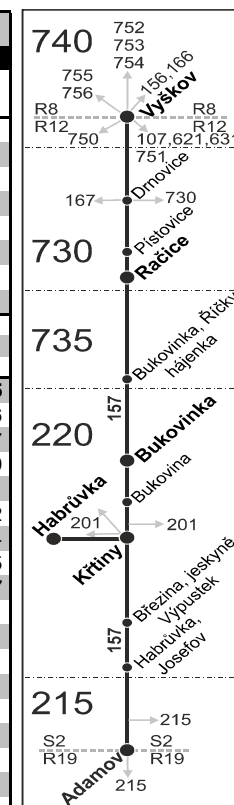

SOBOTA + NEDELE										
Číslo spoje:		202	252	254	204	256	206	258	208	260	210	212
Úsek	Zóna	⊕	⊕	⊕	⊕	⊕	⊕	⊕	⊕	⊕	⊕	⊕
					8:22		12:29		16:22			
					8:24		12:31		16:24			
					8:26		12:33		16:26			
					8:29		12:36		16:29			
					8:30		12:37		16:30			
					8:33		12:40		16:33			
		7:10		8:39	10:40			14:40	16:39	18:40	20:10	
		7:14		8:43	10:44		12:43	14:44	16:43	18:44	20:14	
					8:50	10:50	12:50	14:50	16:50	18:50		
			7:15	8:45					16:45		20:15	
		5:45		7:45	8:45	10:45	12:45	14:45	16:45	18:45		20:45
		5:46		7:46	8:46	10:46	12:46	14:46	16:46	18:46		20:46
		5:47		7:47	8:47	10:47	12:47	14:47	16:47	18:47		20:47
		5:49		7:49	8:49	10:49	12:49	14:49	16:49	18:49		20:49
		5:51		7:51	8:51	10:51	12:51	14:51	16:51	18:51		20:51
		5:52		7:52	8:52	10:52	12:52	14:52	16:52	18:52		20:52
		5:54		7:54	8:54	10:54	12:54	14:54	16:54	18:54		20:54
		5:55		7:55	8:55	10:55	12:55	14:55	16:55	18:55		20:55
		5:57		7:57	8:57	10:57	12:57	14:57	16:57	18:57		20:57
		6:00		8:00	9:00	11:00	13:00	15:00	17:00	19:00		
		}		}	}	}	}	}	}	}		
		6:05		8:05	9:05	11:05	13:05	15:05	17:05			
		6:06		8:06	9:06	11:06	13:06	15:06	17:06			
		6:09		8:09	9:09	11:09	13:09	15:09	17:09			
		6:10		8:10	9:10	11:10	13:10	15:10	17:10			
		6:13		8:13	9:13	11:13	13:13	15:13	17:13			
		}		}	}	}	}	}	}			
		6:15		8:15	9:15	11:15	13:15	15:15	17:15			
		6:18		8:18	9:18	11:18	13:18	15:18	17:18			
		6:20		8:20	9:20	11:20	13:20	15:20	17:20			

Vysvětlivky:

⇒ spoje navazující na linku 157

↳ přestup na navazující spoj

(z) zastávka celodenně na znamení

} spoj jede po jiné trase

♿ spoj s bezbariérově přístupným vozidlem

⊗ jede v pracovních dnech

⊕ jede v sobotu

† jede v neděli a ve státem uznávané svátky

69 nejede 28.9., 28.10. a 17.11.

Vzhledem ke stavebnímu stavu zastávek nelze garantovat bezbariérový nástup do a výstup z vozidla na všech zastávkách.

Šťastnou cestu s IDS JMK