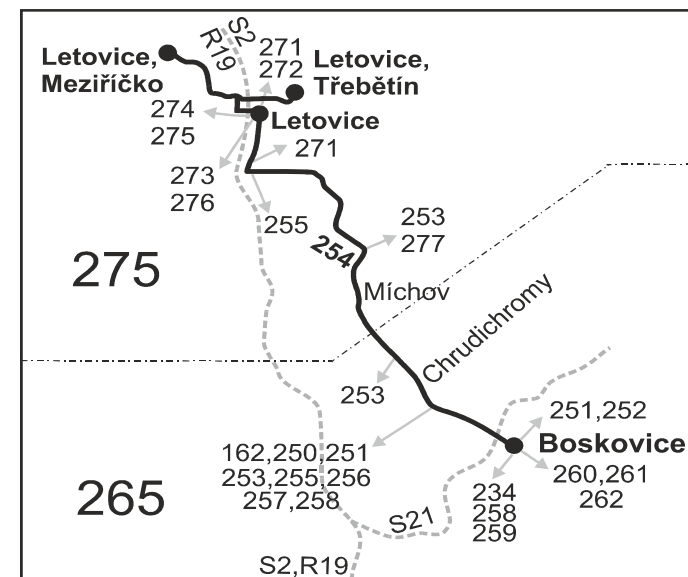

SOBOTA + NEDELE

Usek	Číslo spoje:	201	281	203	283	205	285	207	287
	Zóna	Ⓞ†	Ⓞ†	Ⓞ†	Ⓞ†	Ⓞ†	Ⓞ†	Ⓞ†	Ⓞ†
	Zastávka								
	265 Boskovice, 17.listopadu								
	265 Boskovice, aut.st.	5:47	6:47	9:32	11:32	13:32	15:32	17:32	18:47
	265 Boskovice, STS	}	}	}	}	}	}	}	}
	265 Boskovice, nemocnice	5:49	6:49	9:34	11:34	13:34	15:34	17:34	18:49
	265 Boskovice, průmyslová zóna	5:51	6:51	9:36	11:36	13:36	15:36	17:36	18:51
	265 Chrudichromy	5:54	6:54	9:39	11:39	13:39	15:39	17:39	18:54
	275 Míchov	5:58	6:58	9:43	11:43	13:43	15:43	17:43	18:58
	275 Letovice, Podolí (z)	6:00	7:00	9:45	11:45	13:45	15:45	17:45	19:00
	275 Letovice, u školy	}	}	}	}	}	}	}	}
	275 Letovice, Alb.Krejčího	6:04	7:04	9:49	11:49	13:49	15:49	17:49	19:04
	⇒ 271 Letovice	6:21							
	275 Letovice, nám.	6:07	7:07	9:52	11:52	13:52	15:52	17:52	19:07
	⇒ 274 Bohuňov	6:32			Ⓞ† 12:12	Ⓞ† 14:12	16:12		
	⇒ 275 Olešnice		7:13		12:13			18:13	
	⇒ 276 Kunštát		7:09		12:10		16:10	18:09	
	275 Letovice, žel.st. příj.	6:09	Ⓞ† 7:09	9:54	Ⓞ† 11:54	13:54	Ⓞ† 15:54	17:54	Ⓞ† 19:09
	⇒ S2 Křenovice	Ⓞ† 7:26		10:02		14:02		18:02	
	⇒ R19 Brno			9:59	11:59	13:59	15:59	17:59	
	⇒ R19 Březová n.Svit.		7:21					19:21	
	⇒ 271 Velké Opatovice			10:09	12:09		16:09		19:25
	⇒ 272 Velké Opatovice		7:25			14:10			
	275 Letovice, žel.st. odj.	6:10		10:06				18:06	
	275 Letovice, Meziříčko, dol.konec (z)	6:12		10:08				18:08	
	275 Letovice, Meziříčko	6:14		10:10				18:10	
	275 Letovice, Meziříčko, dol.konec (z)								
	275 Letovice, Kovošrot								
	275 Letovice, Třebětín, rozc.								
	275 Letovice, Třebětín								