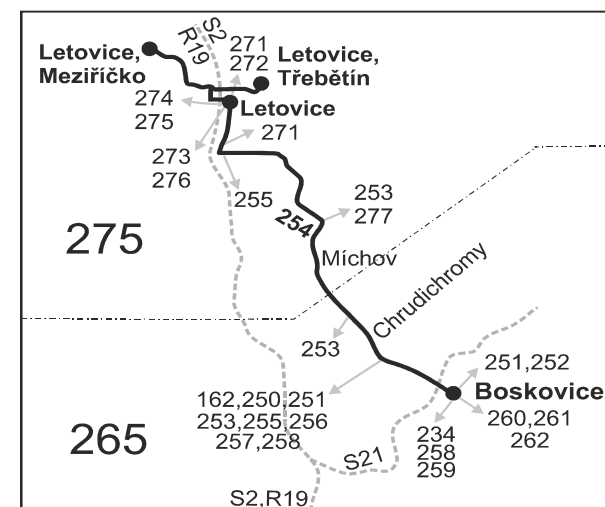

SOBOTA + NEDELE

Úsek	Zóna	Zastávka	282	202	284	204	286	206	288	208
	275	Letovice, Třebětín	Ⓢ†	Ⓢ†	Ⓢ†	Ⓢ†	Ⓢ†	Ⓢ†	Ⓢ†	Ⓢ†
	275	Letovice, Třebětín, rozc.								
	275	Letovice, Kovošrot								
	275	Letovice, Meziříčko, dol.konec (z)								
	275	Letovice, Meziříčko		7:11		11:50				18:50
	275	Letovice, Meziříčko, dol.konec (z)		7:13		11:52				18:52
	275	Letovice, žel.st. přij.		7:15		11:54				18:54
		⇒ S2 Křenovice				12:02				18:58
	275	Letovice, žel.st. odj.	5:43	7:25	10:06	12:06	14:06	16:06	17:25	19:06
	275	Letovice, nám.	5:48	7:28	10:11	12:11	14:11	16:11	17:30	19:11
	275	Letovice, Alb.Krejčího	5:51	7:30	10:14	12:14	14:14	16:14	17:33	19:14
	275	Letovice, u školy	}	}	}	}	}	}	}	}
	275	Letovice, Podolí (z)	5:56	7:35	10:19	12:19	14:19	16:19	17:38	19:19
		⇒ 253 Velké Opatovice		7:35		12:25		16:25		19:25
	275	Míchov	5:58	7:37	10:21	12:21	14:21	16:21	17:40	19:21
	265	Chrudichromy	6:03	7:42	10:26	12:26	14:26	16:26	17:45	19:26
	265	Boskovice, průmyslová zóna	6:06	7:45	10:29	12:29	14:29	16:29	17:48	19:29
	265	Boskovice, nemocnice	6:08	7:47	10:31	12:31	14:31	16:31	17:50	19:31
		⇒ 251 Skalice n.Svit.		Ⓢ† 7:57						17:57
	265	Boskovice, STS	}	}	}	}	}	}	}	}
	265	Boskovice, aut.st.	6:10	7:49	10:33	12:33	14:33	16:33	17:52	19:33
		⇒ S21 Skalice n.Svit.	Ⓢ† 6:25	8:03					18:03	
		⇒ 250 Skalice n.Svit.			10:55	12:50	14:55	16:51		19:55
		⇒ 252 Boskovice	6:15			12:55			18:15	
		⇒ 261 Prostějov		+8:10						
		⇒ 262 Kořenec		+6:15						
	265	Boskovice, 17.listopadu								

Vysvětlivky:

- ⇒ spoje navazující na linku 254
- (z) zastávka celodenně na znamení
- }

- Ⓢ jede v sobotu
- † jede v neděli a ve státem uznávané svátky
- 27 jede také 28.9., 28.10. a 17.11.
- 66 nejede 6.7., 28.10. a 17.11.

Vzhledem ke stavebnímu stavu zastávek nelze garantovat bezbariérový nástup do a výstup z vozidla na všech zastávkách.

Šťastnou cestu s IDS JMK