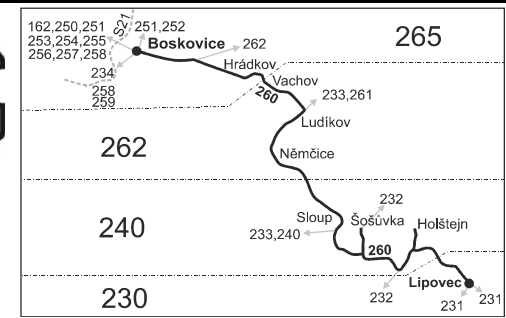

SOBOTA + NEDELE

201	205	207	209
⊕†	†66 AT	⊕†	⊕†
7:15	8:52	16:32	19:20
7:18	8:55	16:35	19:23
7:20	8:57	16:37	19:25
	8:57		
7:21			

Vysvětlivky:

- ⇒ spoje navazující na linku 260
- (z) zastávka celodenně na znamení
- }
- ♿ spoj s bezbariérově přístupným vozidlem
- × jede v pracovních dnech
- ⊕ jede v sobotu
- † jede v neděli a ve státem uznávané svátky
- 50 nejede od 1.7. do 31.8., 27.10. a 29.10.
- 56 nejede od 1.7. do 31.8.
- 66 nejede 6.7., 28.10. a 17.11.
- A pokračuje jako linka 232 do zastávky Vysočany
- T Úsekovou jízdenku vydanou ze zastávky Sloup lze použít v pokračujícím spoji linky 232 (bez přestupu) až do zastávky Šošůvka, Na bráně.