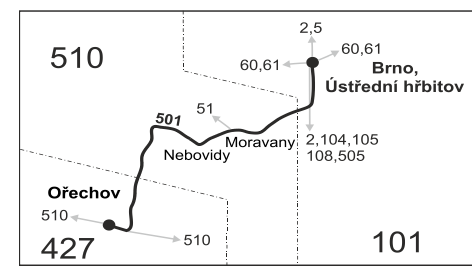

PRACOVNI DNY						
Číslo spoje:			67	51	71	73	55	57	59
Úsek	Zóna	Zastávka	Δ	Δ	Δ	Δ	Δ	Δ	Δ
N	101	Brno, Ústřední hřbitov	19:07	19:42	20:07	20:07	21:22	22:22	23:04
	101	Brno, Ořechovská (o)	19:10	19:45	20:10	20:10	21:25	22:25	23:07
	101	Brno, Rozhraní (z)	19:11	19:46	20:11	20:11	21:26	22:26	23:08
	510	Moravany, Bohunická cesta (z)	19:12	19:47	20:12	20:12	21:27	22:27	23:09
	510	Moravany, Hlavní	19:13	19:48	20:13	20:13	21:28	22:28	23:10

		SOBOTA + NEDĚLE																	
Číslo spoje:		203	235	205	237	207	209	211	213	215	217	219	221	223	225	227	229	231	
Úsek	Zóna	Δ	Δ	Δ	Δ	Δ	Δ	Δ	Δ	Δ	Δ	Δ	Δ	Δ	Δ	Δ	Δ	Δ	
N	101	Brno, Ústřední hřbitov	5:36	6:24	7:22	8:24	9:24	10:24	11:24	12:24	13:24	14:24	15:24	16:24	17:24	18:24	19:24	20:24	23:04
	101	Brno, Ořechovská (o)	5:37	6:25	7:25	8:25	9:25	10:25	11:25	12:25	13:25	14:25	15:25	16:25	17:25	18:25	19:25	21:25	23:07
	101	Brno, Rozhraní (z)	5:38	6:26	7:26	8:26	9:26	10:26	11:26	12:26	13:26	14:26	15:26	16:26	17:26	18:26	19:26	21:26	23:08
	510	Moravany, Hlavní	5:39	6:27	7:27	8:27	9:27	10:27	11:27	12:27	13:27	14:27	15:27	16:27	17:27	18:27	19:27	21:27	23:09
	510	Moravany, Nebovická	5:40	6:28	7:28	8:28	9:28	10:28	11:28	12:28	13:28	14:28	15:28	16:28	17:28	18:28	19:28	21:28	23:10

Vysvětlivky:
⇒ spoje navazující na linku 501
(o) zastávka od 20 do 5 hodin na znamení
(z) zastávka celodenně na znamení
Δ spoj s bezbariérově přístupným vozidlem
Δ jede v pracovních dnech
@ jede v sobotu
Vzhledem ke stavebnímu stavu zastávek nelze garantovat bezbariérový nástup do a výstup z vozidla na všech zastávkách.

+ jede v neděli a ve státem uznávané svátky
50 nejede od 1.7. do 31.8., 27.10. a 29.10.
56 nejede od 1.7. do 31.8.
57 jede od 1.7. do 31.8.
N úsekovou jízdenku nelze vydat
V spoj vyčká v zastávce Brno, Ořechovská příjezdu linky N96 od nočního spojení z hlavního nádraží

Šťastnou cestu s IDS JMK