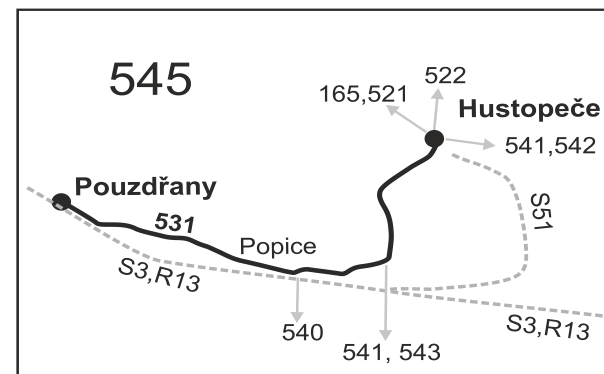

531

Hustopeče - Pouzdřany

Integrovaný dopravní systém Jihomoravského kraje

Informace a podněty: 5 4317 4317, www.idsjmk.cz

Platí od 13.06.2021 do 11.12.2021

Linka 729531: Přepravu zajišťuje: BORS BUS s.r.o., Bratislavská 2284/26, 690 02 Břeclav

PRACOVNÍ DNY

| Číslo spoje: | | 3 | 5 | 7 | 9 | 11 | 13 |
|--------------|---------------------------------|-------------|--------------|--------------|--------------|--------------|--------------|
| Usek | Zóna Zastávka | ↗50 | ↗50 | ↗50 | ↗50 | ↗50 | ↗50 |
| | 545 Hustopeče, aut.nádr. | 7:35 | 10:10 | 12:50 | 14:10 | 16:10 | 17:15 |
| | 545 Hustopeče, Nádražní | 7:36 | 10:11 | 12:51 | 14:11 | 16:11 | 17:16 |
| | 545 Hustopeče, plnírna (z) | 7:42 | 10:17 | 12:57 | 14:17 | 16:17 | 17:22 |
| | 545 Popice, rozc.1.0 (z) | 7:44 | 10:19 | 12:59 | 14:19 | 16:19 | 17:24 |
| | 545 Popice | 7:45 | 10:20 | 13:00 | 14:20 | 16:20 | 17:25 |
| | 545 Pouzdřany, škola | 7:51 | 10:26 | 13:06 | 14:26 | 16:26 | 17:31 |
| | 545 Pouzdřany, ObÚ | 7:53 | 10:28 | 13:08 | 14:28 | 16:28 | 17:33 |

opačný směr

PRACOVNÍ DNY

| Číslo spoje: | | 2 | 6 | 8 | 10 | 12 | 14 |
|--------------|---------------------------------|-------------|-------------|--------------|--------------|--------------|--------------|
| Usek | Zóna Zastávka | ↗50 | ↗50 | ↗50 | ↗50 | ↗50 | ↗50 |
| | 545 Pouzdřany, ObÚ | 7:15 | 7:55 | 10:30 | 13:10 | 14:30 | 16:30 |
| | 545 Pouzdřany, škola | 7:17 | 7:57 | 10:32 | 13:12 | 14:32 | 16:32 |
| | 545 Popice | 7:23 | 8:03 | 10:38 | 13:18 | 14:38 | 16:38 |
| | 545 Popice, rozc.1.0 (z) | 7:25 | 8:05 | 10:40 | 13:20 | 14:40 | 16:40 |
| | 545 Hustopeče, plnírna (z) | 7:27 | 8:07 | 10:42 | 13:22 | 14:42 | 16:42 |
| | 545 Hustopeče, Nádražní | 7:32 | 8:12 | 10:47 | 13:27 | 14:47 | 16:47 |
| | 545 Hustopeče, aut.nádr. | 7:34 | 8:14 | 10:49 | 13:29 | 14:49 | 16:49 |
| | ⇒ 522 Diváky, Šitbořice | | | | 13:38 | | 17:12 |
| | ⇒ 542 V. Pavlovice, Břeclav | 7:53 | | 10:53 | 13:53 | 14:53 | 16:53 |