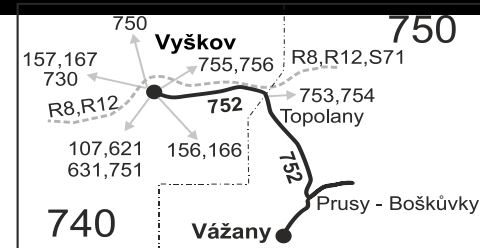

## Vysvětlivky:

- (z) zastávka celodenně na znamení
- }
 spoj jede po jiné trase
- ♿ spoj s bezbariérově přístupným vozidlem
- ⌘ jede v pracovních dnech
- Ⓢ jede v sobotu
- † jede v neděli a ve státem uznávané svátky

- 28** nejede 4.7. a 5.7.
- 50** nejede od 1.7. do 31.8., 27.10. a 29.10.
- 56** nejede od 1.7. do 31.8.
- 68** jede také 4.7. a 5.7.

Šťastnou cestu s IDS JMK

Vzhledem ke stavebnímu stavu zastávek nelze garantovat bezbariérový nástup do a výstup z vozidla na všech zastávkách.