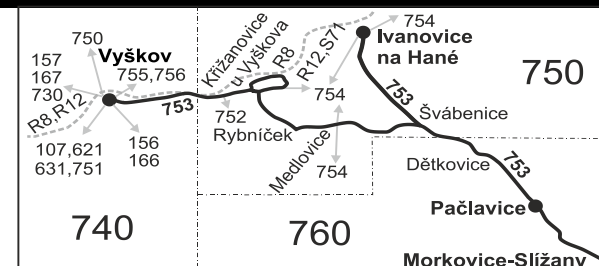

Vysvětlivky:

- ⇒ spoje navazující na linku 753
- (z) zastávka celodenně na znamení
- }

- **50** nejede od 1.7. do 31.8., 27.10. a 29.10.
- **51** jede od 1.7. do 31.8., 27.10. a 29.10.
- ♦ odjezd ze zastávky směr Medlovice
- P z Medlovic, rozcestí pokračuje jako linka 754 do Orlovic

Šťastnou cestu s IDS JMK

Vzhledem ke stavebnímu stavu zastávek nelze garantovat bezbariérový nástup do a výstup z vozidla na všech zastávkách.