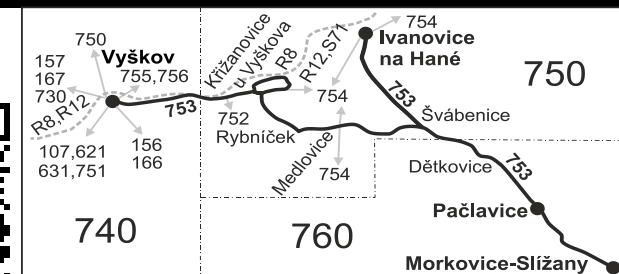

## Vysvětlivky:

- ⇒ spoje navazující na linku 753
- (z) zastávka celodenně na znamení
- } spoj jede po jiné trase
- ♿ spoj s bezbariérově přístupným vozidlem
- ⌘ jede v pracovních dnech
- Ⓢ jede v sobotu
- † jede v neděli a ve státem uznávané svátky

50 nejede od 1.7. do 31.8., 27.10. a 29.10.

51 jede od 1.7. do 31.8., 27.10. a 29.10.

56 nejede od 1.7. do 31.8.

♣ odjezd ze zastávky od Medlovic

Šťastnou cestu s IDS JMK

Vzhledem ke stavebnímu stavu zastávek nelze garantovat bezbariérový nástup do a výstup z vozidla na všech zastávkách.