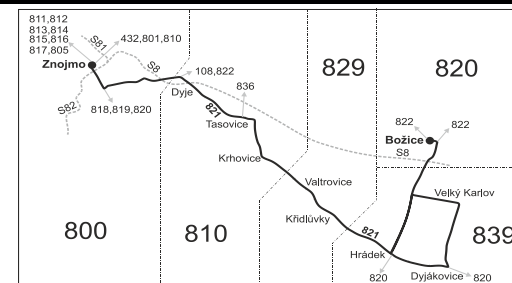

Vysvětlivky:

- ⇒ spoje navazující na linku 821
- (z) zastávka celodenně na znamení
- ∩ spoj jede po jiné trase
- ♣ spoj s bezbariérově přístupným vozidlem
- ✕ jede v pracovních dnech
- ♣ jede v sobotu
- † jede v neděli a ve státem uznávané svátky
- 28 nejede 4.7. a 5.7.
- 37 jede také 4.7. a 5.7.
- 50 nejede od 1.7. do 31.8., 27.10. a 29.10.
- 56 nejede od 1.7. do 31.8.
- 57 jede od 1.7. do 31.8.

Vzhledem ke stavebnímu stavu zastávek nelze garantovat bezbariérový nástup do a výstup z vozidla na všech zastávkách.

A pokračuje jako linka 820 do zastávky Hevlín, škola

Šťastnou cestu s IDS JMK