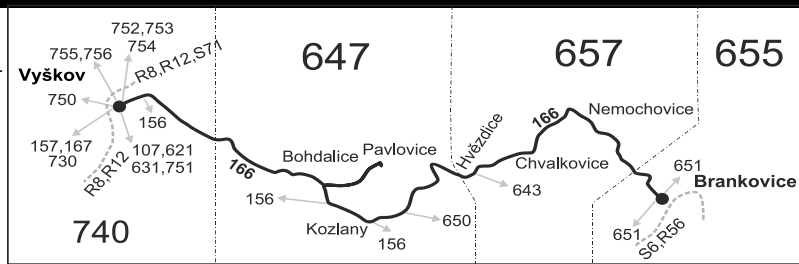

Vysvětlivky:

- ⇒ spoje navazující na linku 166
- ↳ přestup na navazující spoj
- (z) zastávka celodenně na znamení
- ⌋ spoj jede po jiné trase
- ♿ spoj s bezbariérově přístupným vozidlem
- ⊗ jede v pracovních dnech
- ⊕ jede v sobotu
- † jede v neděli a ve státem uznávané svátky
- ⁵⁰ nejede od 1.7. do 31.8., 27.10. a 29.10.
- ⁵¹ jede od 1.7. do 31.8., 27.10. a 29.10.
- Ⓜ odjezd na zavolání a to nejméně 60 minut před odjezdem na 5 4317 4317 volba 1.

Vzhledem ke stavebnímu stavu zastávek nelze garantovat bezbariérový nástup do a výstup z vozidla na všech zastávkách.