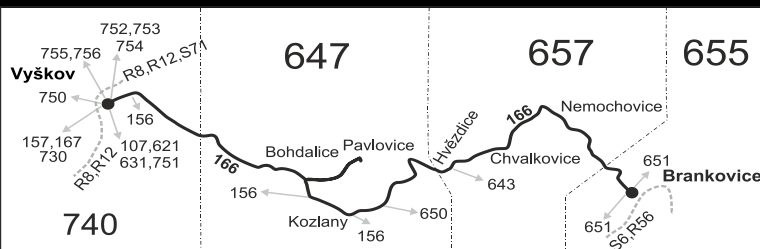

Vysvětlivky:

- ⇒ spoje navazující na linku 166
- ↳ přestup na navazující spoj
- (z) zastávka celodenně na znamení
- ∩ spoj jede po jiné trase
- ♾ spoj s bezbariérově přístupným vozidlem
- × jede v pracovních dnech
- Ⓢ jede v sobotu
- † jede v neděli a ve státem uznávané svátky
- P Z Bohdalic pokračuje po lince 156 do Vyškova
- ☎ odjezd na zavolání a to nejméně 60 minut před odjezdem na 5 4317 4317 volba 1.

Šťastnou cestu s IDS JMK

Vzhledem ke stavebnímu stavu zastávek nelze garantovat bezbariérový nástup do a výstup z vozidla na všech zastávkách.