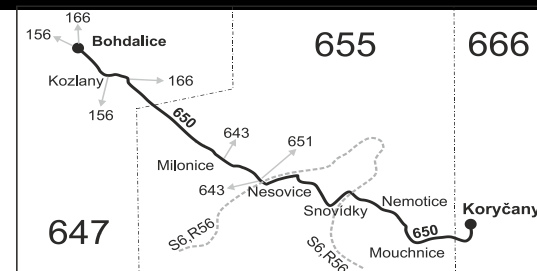

Vysvětlivky:

1. ⇒ spoje navazující na linku 650
   - (z) zastávka celodenně na znamení
   - }
   - Ⓢ spoj jede po jiné trase
   - ♿ spoj s bezbariérově přístupným vozidlem
   - ✕ jede v pracovních dnech
   - Ⓢ jede v pátek
   - Ⓢ jede v sobotu
   - ♣ odjezd ze zastávky směr Koryčany
   - S Spoj pokračuje do Brankovic jako linka 651 mimo období od 1.7. do 31.8.
2. † jede v neděli a ve státem uznávané svátky
   50 nejede od 1.7. do 31.8., 27.10. a 29.10.
   51 jede od 1.7. do 31.8., 27.10. a 29.10.
   56 nejede od 1.7. do 31.8.

Šťastnou cestu s IDS JMK

Vzhledem ke stavebnímu stavu zastávek nelze garantovat bezbariérový nástup do a výstup z vozidla na všech zastávkách.