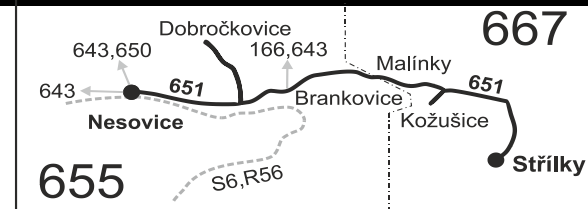

Vysvětlivky:

- ⇒ spoje navazující na linku 651
- (z) zastávka celodenně na znamení
- }
- spojuje se s bezbariérově přístupným vozidlem
- × jede v pracovních dnech
- Ⓣ jede v sobotu
- † jede v neděli a ve státem uznávané svátky

50 nejede od 1.7. do 31.8., 27.10. a 29.10.
56 nejede od 1.7. do 31.8.

Šťastnou cestu s IDS JMK

Vzhledem ke stavebnímu stavu zastávek nelze garantovat bezbariérový nástup do a výstup z vozidla na všech zastávkách.