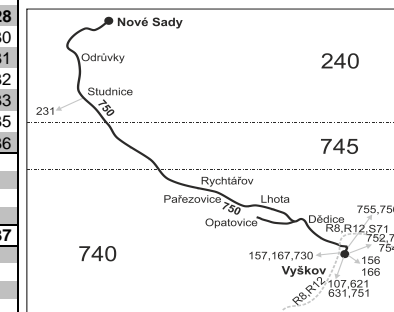

Platí od 01.05.2021 do 11.12.2021

úprava nízkopodlažních spojů od 15.06.2021

Linka 727750: Přepravu zajišťuje: Tourbus, a.s., Zvonařka 512/2, 602 00 Brno (spojе 170 až 180)

Linka 729750: Přepravu zajišťuje: VYDOS BUS a.s., Jiřího Wolkera 416/1, 682 01 Vyškov (spojе 2 až 30, 34, 36, 50, 54 až 58, 62 až 70, 142 až 146, 150, 152, 162, 202, 204, 210, 230, 250, 300, 302, 306, 350 až 354, 400)

SOBOTA + NEDELE

230	352	300	302	350	250	354	306	210	202	204
⊕	⊕	⊕	⊕	⊕	⊕	⊕	⊕	⊕	⊕	⊕
4:08		9:05			13:05			17:05		
4:13		9:10			13:10			17:10		
4:16	6:13	9:13	9:13	11:13	13:13	15:13	17:13			
4:22										
4:19	6:16	9:16	9:16	11:16	13:16	15:16	17:16			
4:24	6:21	9:21	9:21	11:21	13:21	15:21	17:21			
4:26	6:23	9:23	9:23	11:23	13:23	15:23	17:23			
4:28	6:25	9:25	9:25	11:25	13:25	15:25	17:25			
4:30	6:27	9:27	9:27	11:27	13:27	15:27	17:27			
4:32	6:29	9:29	9:29	11:29	13:29	15:29	17:29			
4:34	6:31	9:31	9:31	11:31	13:31	15:31	17:31			
4:38	6:35	9:35	9:35	11:35	13:35	15:35	17:35			
4:39	6:36	9:36	9:36	11:36	13:36	15:36	17:36			
4:40	6:37	9:37	9:37	11:37	13:37	15:37	17:37			
4:42	6:39	9:39	9:39	11:39	13:39	15:39	17:39			
4:46	6:43	9:43	9:43	11:43	13:43	15:43	17:43	20:28	20:58	21:28
4:48	6:45	9:45	9:45	11:45	13:45	15:45	17:45	20:30	21:00	21:30
4:49	6:46	9:46	9:46	11:46	13:46	15:46	17:46	20:31	21:01	21:31
4:50	6:47	9:47	9:47	11:47	13:47	15:47	17:47	20:32	21:02	21:32
4:51	6:48	9:48	9:48	11:48	13:48	15:48	17:48	20:33	21:03	21:33
4:53	6:50	9:50	9:50	11:50	13:50	15:50	17:50	20:35	21:05	21:35
4:54	6:51	9:51	9:51	11:51	13:51	15:51	17:51	20:36	21:06	21:36
		9:59	9:59	11:59	13:59	15:59	17:59			
		10:00	10:00	12:00	14:00	16:00	18:00	20:41		
4:55	6:52	9:52	9:52	11:52	13:52	15:52	17:52	20:37	21:07	21:37
5:00	7:00	10:00	10:00	12:00	14:00	16:00				