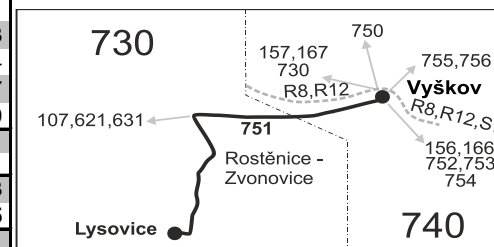

úprava nízkopodlažních spojů od 15.06.2021

Linka 727751: Přepravu zajišťuje: BDS-BUS, s.r.o., Vlčkovská 334, 595 01 Velká Bíteš (spoj 192)

		PRACOVNÍ DNY									
Číslo spoje:		2	4	192	6	8	10	12	102	14	16
Úsek	Zóna Zastávka	⌘ ♿	⌘ ♿	⌘50 ♿	⌘51 ♿	⌘ ♿	⌘ ♿	⌘50 ♿	⌘ ♿	⌘ ♿	⌘ ♿
	730 Lysovice, ObÚ	4:55	6:05	7:05	7:05	10:35	13:05	14:35	15:45	16:55	19:35
	730 Lysovice, kult.dům	4:57	6:07	7:07	7:07	10:37	13:07	14:37	15:47	16:57	19:37
	730 Rostěnice-Zvonovice, Zvonovice	5:01	6:11	7:11	7:11	10:41	13:11	14:41	15:51	17:01	19:41
	730 Rostěnice-Zvonovice, Rostěnice, náves	5:03	6:13	7:13	7:13	10:43	13:13	14:43	15:53	17:03	19:43
	730 Rostěnice-Zvonovice, Rostěnice	5:04	6:14	7:14	7:14	10:44	13:14	14:44	15:54	17:04	19:44
	730 Luleč, rozc. (z)	5:07	6:17	7:17	7:17	10:47	13:17	14:47	15:57	17:07	19:47
	740 Vyškov, Drnovská Bioveta (z)	5:09	6:19	7:19	7:19	10:49	13:19	14:49	15:59	17:09	19:49
	⇒ 107 Brno	5:12	6:22	7:22	7:22			14:52		17:22	
	⇒ 631 Kobeřice	5:22		7:21	7:21		13:20	14:50		17:20	
	740 Vyškov, nem.	5:13	6:23	7:23	7:23	10:53	13:23	14:53	16:03	17:13	19:53
	740 Vyškov, aut.nádr.	5:15	6:25	7:25	7:25	10:55	13:25	14:55	16:05	17:15	19:55
	⇒ 750 Nové Sady	5:20		7:25	7:25				56 16:10		

SOBOTA + NEDELE			
402	204	406	322
Ⓞ†	Ⓞ68	†28	Ⓞ†
7:35	10:35	14:35	17:35
7:37	10:37	14:37	17:37
7:41	10:41	14:41	17:41
7:43	10:43	14:43	17:43
7:44	10:44	14:44	17:44
7:47	10:47	14:47	17:47
7:49	10:49	14:49	17:49
7:53	10:53	14:53	17:53
7:55	10:55	14:55	17:55

Vysvětlivky:

1. ⇒ spoje navazující na linku 751
   - (z) zastávka celodenně na znamení
   - ♿ spoj s bezbariérově přístupným vozidlem
   - ⌘ jede v pracovních dnech
   - Ⓞ jede v sobotu
   - † jede v neděli a ve státem uznávané svátky
2. Vzhledem ke stavebnímu stavu zastávek nelze garantovat bezbariérový nástup do a výstup z vozidla na všech zastávkách.

- **28** nejede 1.5., 8.5., 4.7. a 5.7.
- **50** nejede od 1.7. do 31.8., 27.10. a 29.10.
- **51** jede od 1.7. do 31.8., 27.10. a 29.10.
- **56** nejede od 1.7. do 31.8.
- **68** jede také 4.7. a 5.7.

Šťastnou cestu s IDS JMK