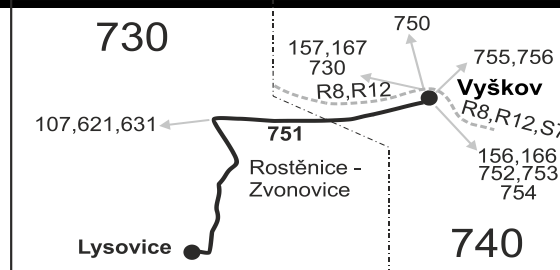

SOBOTA + NEDELE

| 401 | 203 | 405 | 321 |
|------|-------|-------|-------|
| Ⓢ† | Ⓢ68 | †28 | Ⓢ† |
| 7:05 | 10:05 | 14:05 | 17:05 |
| 7:07 | 10:07 | 14:07 | 17:07 |
| 7:11 | 10:11 | 14:11 | 17:11 |
| 7:16 | 10:16 | 14:16 | 17:16 |
| 7:17 | 10:17 | 14:17 | 17:17 |
| 7:19 | 10:19 | 14:19 | 17:19 |
| 7:23 | 10:23 | 14:23 | 17:23 |
| 7:25 | 10:25 | 14:25 | 17:25 |

Vysvětlivky:

- (z) zastávka celodenně na znamení
- ♿ spoj s bezbariérově přístupným vozidlem
- ⚡ jede v pracovních dnech
- Ⓢ jede v sobotu
- † jede v neděli a ve státem uznávané svátky

- 28** nejede 1.5., 8.5., 4.7. a 5.7.
- 50** nejede od 1.7. do 31.8., 27.10. a 29.10.
- 51** jede od 1.7. do 31.8., 27.10. a 29.10.
- 68** jede také 4.7. a 5.7.

Šťastnou cestu s IDS JMK

Vzhledem ke stavebnímu stavu zastávek nelze garantovat bezbariérový nástup do a výstup z vozidla na všech zastávkách.

751

Lysovice - Vyškov

Integrovaný dopravní systém Jihomoravského kraje