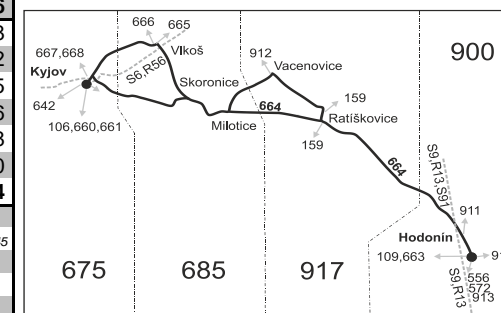

SOBOTA + NEDĚLE

362	204	206	208	210	212	214	216	218
♂†	♂†	♂†	♂†	♂†	♂†	♂†	♂†	♂†
	6:40							
	6:42							
	6:43							
	4:39	6:44	9:49	12:44	14:44	16:44	18:44	20:44
	}	}	}	}	}	}	}	}
	4:45	6:50	9:55	12:50	14:50	16:50	18:50	20:50
	4:47	6:52	9:57	12:52	14:52	16:52	18:52	20:52
	4:49	6:54	9:59	12:54	14:54	16:54	18:54	20:54
	4:52	6:57	10:02	12:57	14:57	16:57	18:57	20:57
	4:54	6:59	10:04	12:59	14:59	16:59	18:59	20:59
	4:56	7:01	10:06	13:01	15:01	17:01	19:01	21:01
	4:59	7:04	10:09	13:04	15:04	17:04	19:04	21:04
	5:00	7:05	10:10	13:05	15:05	17:05	19:05	21:05
	5:01	7:06	10:11	13:06	15:06	17:06	19:06	21:06
	5:03	7:08	10:13	13:08	15:08	17:08	19:08	21:08
	5:06	7:11	10:16	13:11	15:11	17:11	19:11	21:11
	5:08	7:13	10:18	13:13	15:13	17:13	19:13	21:13
	5:12	7:17	10:22	13:17	15:17	17:17	19:17	21:17
	5:15	7:20	10:25	13:20	15:20	17:20	19:20	21:20
	5:16	7:21	10:26	13:21	15:21	17:21	19:21	21:21
	5:18	7:23	10:28	13:23	15:23	17:23	19:23	21:23
	5:20	7:25	10:30	13:25	15:25	17:25	19:25	21:25
	5:24	7:29	10:34	13:29	15:29	17:29	19:29	21:29
	♂ 27 5:38	7:38		13:38	15:38	17:38	19:38	♂ 82 23:45

Vysvětlivky:

- ⇒ spoje navazující na linku 664
- (z) zastávka celodenně na znamení
- }

- † jede v neděli a ve státem uznávané svátky
- ♂ 27 jede také 28.9., 28.10. a 17.11.
- ♂ 48 jede také 27.9., 27.10. a 16.11.