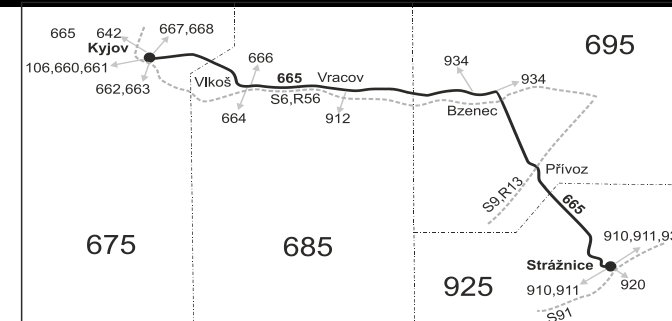

Vysvětlivky:

- ⇒ spoje navazující na linku 665
- ↳ spoje na sebe navazují bez přestupu
- (z) zastávka celodenně na znamení
- } spoj jede po jiné trase
- ♣ spoj s bezbariérově přístupným vozidlem
- ☒ jede v pracovních dnech
- ① jede v pondělí
- 44 nejede 5.7., 6.7., 27.9., 28.9., 27.10., 28.10., 16.11. a 17.11.
- 49 jede také 27.9., 27.10. a 16.11.
- 50 nejede od 1.7. do 31.8., 27.10. a 29.10.
- 56 nejede od 1.7. do 31.8.
- ② jede v úterý
- ③ jede ve středu
- ④ jede ve čtvrtek
- ⑤ jede v pátek

Šťastnou cestu s IDS JMK

Vzhledem ke stavebnímu stavu zastávek nelze garantovat bezbariérový nástup do a výstup z vozidla na všech zastávkách.

S ze zastávky Bzenec, nám pokračuje do Strážnice. Úsekové jízdenky vydané mezi zastávkami Bzenec, Nový Svět a Bzenec, nám platí i v navazujícím spoji.