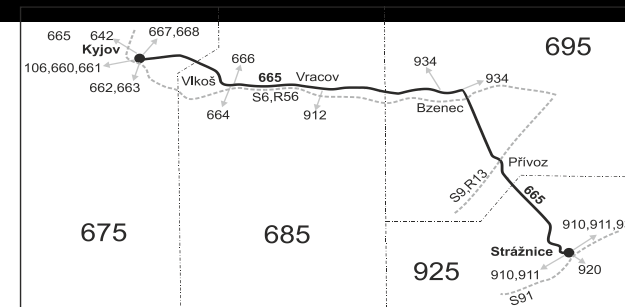

Vysvětlivky:

- ⇒ spoje navazující na linku 665
- ↳ přestup na navazující spoj
- (z) zastávka celodenně na znamení
- }
- ♂ spoj s bezbariérově přístupným vozidlem
- ♀ jede v pracovních dnech
- ♂50 nejede od 1.7. do 31.8., 27.10. a 29.10.
- ♂56 nejede od 1.7. do 31.8.
- ♂57 jede od 1.7. do 31.8.

Šťastnou cestu s IDS JMK

Vzhledem ke stavebnímu stavu zastávek nelze garantovat bezbariérový nástup do a výstup z vozidla na všech zastávkách.