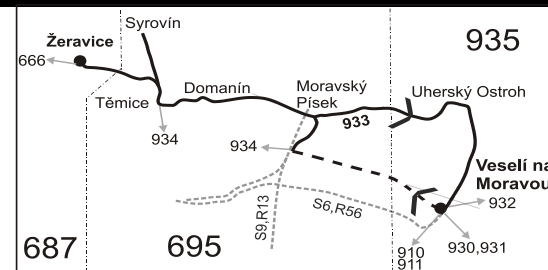

Vysvětlivky:

- ⇒ spoje navazující na linku 933
- (z) zastávka celodenně na znamení
- }
- ⊗ spoj s bezbariérově přístupným vozidlem
- ⊗ jede v pracovních dnech
- ⊕ jede v sobotu
- † jede v neděli a ve státem uznávané svátky
- **35** nejede od 4.7. do 29.8., 28.9., 28.10. a 17.11.
- **50** nejede od 1.7. do 31.8., 27.10. a 29.10.
- **51** jede od 1.7. do 31.8., 27.10. a 29.10.

Šťastnou cestu s IDS JMK

Vzhledem ke stavebnímu stavu zastávek nelze garantovat bezbariérový nástup do a výstup z vozidla na všech zastávkách.