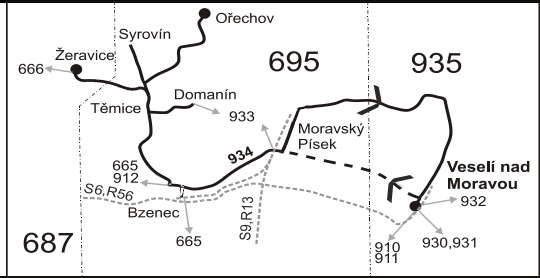

1. **Vysvětlivky:**
   ⇨ spoje navazující na linku 934
   ↙ spoje na sebe navazují bez přestupu
   (z) zastávka celodenně na znamení
   } spoj jede po jiné trase
   Ⓢ spoj s bezbariérově přístupným vozidlem
   ✕ jede v pracovních dnech
   Ⓢ jede v sobotu
   † jede v neděli a ve státem uznávané svátky
   50 nejede od 1.7. do 31.8., 27.10. a 29.10.
   56 nejede od 1.7. do 31.8.
   57 jede od 1.7. do 31.8.
   Vzhledem ke stavebnímu stavu zastávek nelze garantovat bezbariérový nástup do a výstup z vozidla na všech zastávkách.
   X u spoje zastavujícího na těchto zastávkách, daná úseková jízdenka neplatí