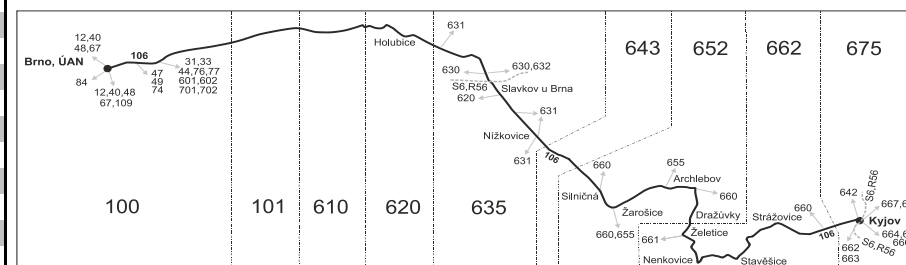

Šťastnou cestu s IDS JMK

Vysvětlivky:

- ⇒ spoje navazující na linku 106
- (o) zastávka od 20 do 5 hodin na znamení
- (z) zastávka celodenně na znamení
- ⊕ jede v sobotu
- ♿ spoj s bezbariérově přístupným vozidlem
- ♿ Vzhledem ke stavebnímu stavu zastávek nelze garantovat bezbariérový nástup do a výstup z vozidla na všech zastávkách.
- † jede v neděli a ve státem uznávané svátky
- Spoje projíždějí mezi zastávkami Brno, Tržní a Holubice, nadjezd přes tarifní zóny 101 a 610
- N úsekovou jízdenku nelze vydat