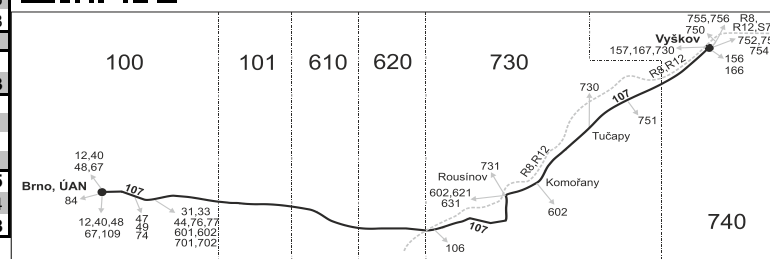

Šťastnou cestu s IDS JMK

Vysvětlivky:

- ⇒ spoje navazující na linku 107
- (z) zastávka celodenně na znamení
- (o) zastávka od 20 do 5 hodin na znamení
- × jede v pracovních dnech
- 56 nejede od 1.7. do 31.8.
- 57 jede od 1.7. do 31.8.
- spoje projíždí mezi zastávkami Brno, Tržní a Rousínov, aut.st. přes tarifní zóny 101, 610, 620
- N úsekovou jízdenku nelze vydat