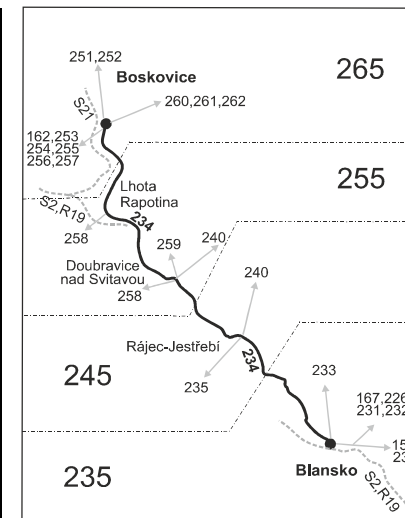

SOBOTA + NEDELE

202	204	206	208
Ⓞ†	Ⓞ†	Ⓞ†	Ⓞ†
7:05	13:25	15:36	18:36
}	}	15:40	}
7:07	13:26	}	18:38
7:10	13:28	15:43	18:41
7:12	13:30	15:45	18:43
}	}	}	}
}	}	}	}
7:14	13:32	15:47	18:45
7:17	13:35	15:50	18:48
7:20	13:38	15:53	18:51
}	}	}	}
}	}	}	}
7:22	13:40	15:55	18:53
	13:48		
7:24	13:41	15:57	18:55
7:26	13:43	15:59	18:57
7:28	13:45	16:01	18:59
7:29	13:46	16:02	19:00
7:33	13:50	16:06	19:04
7:37	13:54	16:10	19:08
7:40	13:57	16:13	19:11
		16:28	
			19:26
7:55			
Ⓞ 8:10	14:10		
		16:15	19:15
	13:59	16:16	

Vysvětlivky:

- ⇒ spoje navazující na linku 234
- (z) zastávka celodenně na znamení
- }- Ⓞ spoj jede po jiné trase
  - ♿ spoj s bezbariérově přístupným vozidlem
  - ✕ jede v pracovních dnech
  - Ⓞ jede v sobotu
  - † jede v neděli a ve státem uznávané svátky
  - 43 nejede od 26.7. do 6.8. a 27.9.
  - 46 nejede od 26.7. do 6.8., 27.9. a 27.10.
  - 50 nejede od 1.7. do 31.8., 27.10. a 29.10.
  - 56 nejede od 1.7. do 31.8.
  - 57 jede od 1.7. do 31.8.

Vzhledem ke stavebnímu stavu zastávek nelze garantovat bezbariérový nástup do a výstup z vozidla na všech zastávkách.

Šťastnou cestu s IDS JMK