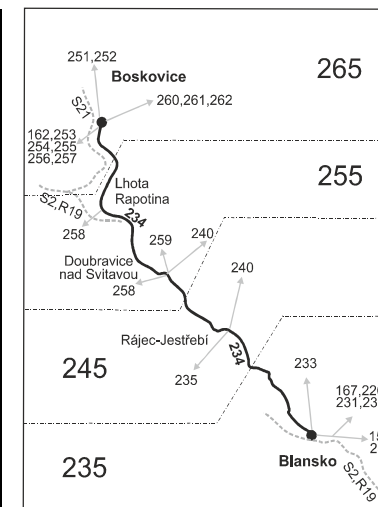

18 nejede od 1.7. do 31.8.

50 nejede od 1.7. do 31.8., 27.10. a 29.10.

56 nejede od 1.7. do 31.8.

57 jede od 1.7. do 31.8.

♣ Rájec-Jestřebí, náměstí - odjezd od stanoviště linky 240 ve směru Sloup (mimo Holešín)

SOBOTA + NEDELE

201	203	205	207
⊕†	⊕†	⊕†	⊕†
		13:59	16:18
4:27	10:03	14:03	16:22
4:29	10:05	14:05	16:24
4:33	10:09	14:09	16:28
4:37	10:13	14:13	16:32
4:39	10:15	14:15	16:34
4:40	10:16	14:16	16:35
4:42	10:18	14:18	16:37
4:45	10:21	14:21	16:40
4:47	10:23	14:23	16:42
4:50	10:26	14:26	16:45
4:53	10:29	14:29	16:48
4:56	10:32	14:32	16:51
4:59	10:35	14:35	16:54
5:01	10:37	14:37	16:56
5:03	10:39	14:39	16:58
5:17			17:20
		14:40	
	10:43	14:43	
		14:40	
	10:39	14:39	