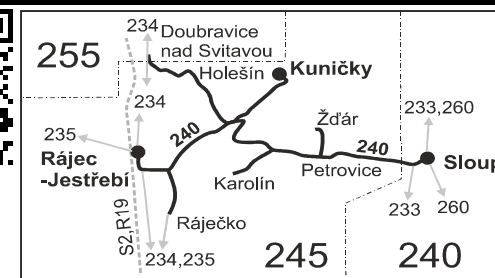

Vysvětlivky:

- ⇒ spoje navazující na linku 240
- (z) zastávka celodenně na znamení
- ∩ spoj jede po jiné trase
- ♿ spoj s bezbariérově přístupným vozidlem
- × jede v pracovních dnech
- ⊕ jede v sobotu
- † jede v neděli a ve státem uznávané svátky
- 50 nejede od 1.7. do 31.8., 27.10. a 29.10.
- 56 nejede od 1.7. do 31.8.
- 57 jede od 1.7. do 31.8.

Šťastnou cestu s IDS JMK

Vzhledem ke stavebnímu stavu zastávek nelze garantovat bezbariérový nástup do a výstup z vozidla na všech zastávkách.

* Při průjezdu zónou 255 mezi zastávkami Rájec-Jestřebí, Komenského a Rájec-Jestřebí, Holešín jsou cestujícím uznávány jízdní doklady pro zónu 245.

♿ odjezd na zavolání a to nejméně 60 minut před odjezdem na 5 4317 4317 volba 1.