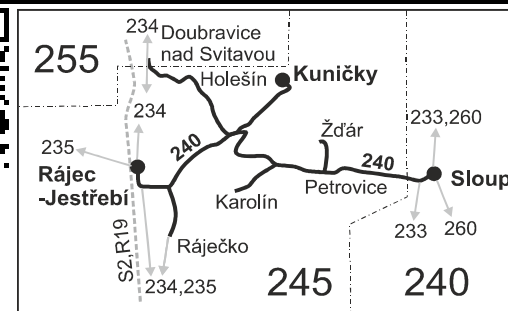

Vysvětlivky:

- ⇒ spoje navazující na linku 240
- (z) zastávka celodenně na znamení
- ⌘ spoj jede po jiné trase
- ⌘ spoj s bezbariérově přístupným vozidlem
- ⌘ jede v pracovních dnech
- Ⓞ jede v sobotu
- † jede v neděli a ve státem uznávané svátky
- ⁵⁶ nejede od 1.7. do 31.8.
- ⁵⁷ jede od 1.7. do 31.8.

Šťastnou cestu s IDS JMK

Vzhledem ke stavebnímu stavu zastávek nelze garantovat bezbariérový nástup do a výstup z vozidla na všech zastávkách.

* Při průjezdu zónou 255 mezi zastávkami Rájec-Jestřebí, Komenského a Rájec-Jestřebí, Holešín jsou cestujícím uznávány jízdní doklady pro zónu 245.

⌘ odjezd na zavolání a to nejméně 60 minut před odjezdem na 5 4317 4317 volba 1.

A pokračuje jako linka 234 do zastávky Blansko, aut.st.