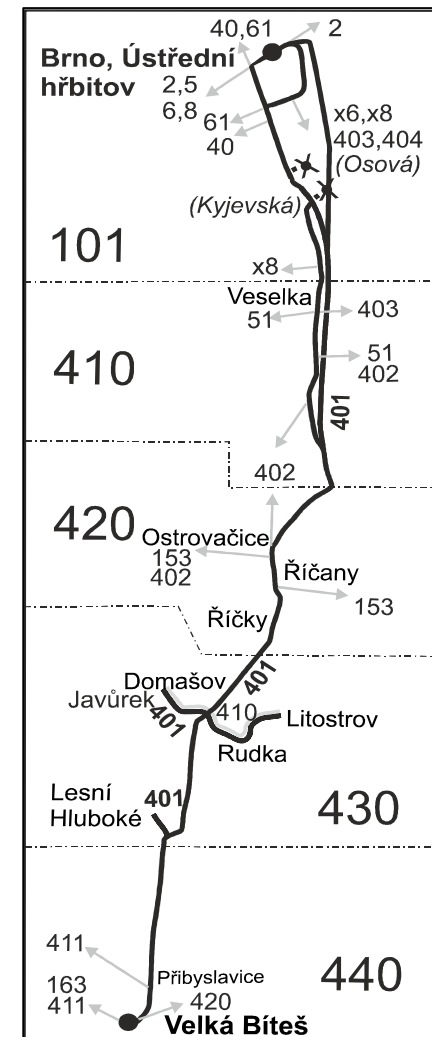

Číslo spoje:		202	204	206	208	210	212	214	216	
Úsek	Zóna	Zastávka	Ⓢ ♻	Ⓢ ♻	Ⓢ ♻	Ⓢ ♻	Ⓢ ♻	Ⓢ ♻	Ⓢ ♻	
	440	Velká Bíteš, nám.	4:08	7:38	9:38	11:34	13:38	15:38	17:34	19:38
	440	Velká Bíteš, cihelna (z)	4:10	7:40	9:40	11:36	13:40	15:40	17:36	19:40
	440	Přibyslavice	4:12	7:42	9:42	11:38	13:42	15:42	17:38	19:42
	440	Přibyslavice, motorest 9 křížů rozc. (z)	4:14	7:44	9:44	11:40	13:44	15:44	17:40	19:44
	430	Lesní Hluboké	4:17	7:47	9:47	11:43	13:47	15:47	17:43	19:47
	430	Lesní Hluboké, motel 9 křížů	4:19	7:49	9:49	11:45	13:49	15:49	17:45	19:49
	430	Zálesná Zhoř, rozc. (z)	4:20	7:50	9:50	11:46	13:50	15:50	17:46	19:50
	430	Domašov, cestmistrovství (z)	4:21	7:51	9:51	11:47	13:51	15:51	17:47	19:51
	430	Domašov	4:23	7:53	9:53	11:49	13:53	15:53	17:49	19:53
	430	Rudka, u křížku	4:25	7:55	9:55	11:51	13:55	15:55	17:51	19:55
	430	Rudka	4:26	7:56	9:56	11:52	13:56	15:56	17:52	19:56
	430	Litostrov	4:29	7:59	9:59	11:55	13:59	15:59	17:55	19:59
	430	Rudka	4:32	8:02	10:02	11:58	14:02	16:02	17:58	19:59
	430	Rudka, u křížku	4:33	8:03	10:03	11:59	14:03	16:03	17:59	20:00
	430	Domašov	4:34	8:04	10:04	12:00	14:04	16:04	18:00	20:00
	430	Domašov, u hřbitova	4:34	8:04	10:04	12:00	14:04	16:04	18:00	20:00
	430	Javůrek	4:37	8:07	10:07	12:03	14:07	16:07	18:03	20:03
	430	Domašov, u hřbitova	4:40	8:10	10:10	12:06	14:10	16:10	18:06	20:06
	430	Domašov	4:41	8:11	10:11	12:07	14:11	16:11	18:07	20:07
	430	Domašov, Nový konec	4:42	8:12	10:12	12:08	14:12	16:12	18:08	20:08
	420	Říčky	4:44	8:14	10:14	12:10	14:14	16:14	18:10	20:10
	420	Říčany	4:48	8:18	10:18	12:14	14:18	16:18	18:14	20:14
		⇒ 153 Ivančice				12:00			18:00	
		⇒ 402 Veverské Knínice		8:00	10:00	12:00	14:00	16:00	18:00	20:00
	420	Ostrovačice, Říčanská	4:49	8:19	10:19	12:15	14:19	16:19	18:15	20:15
	420	Ostrovačice, nám. Viléma Mrštika	4:50	8:20	10:20	12:16	14:20	16:20	18:16	20:16
	410	Omice, Kývalka (z)	4:54	8:24	10:24	12:20	14:24	16:24	18:20	20:20
	410	Popůvky, Vintrovna	4:57	8:27	10:27	12:23	14:27	16:27	18:23	20:23
	410	Troubsko, Veselka (z)	4:59	8:29	10:29	12:25	14:29	16:29	18:25	20:25
		⇒ 51 Brno, Bystrc		8:17	10:17	12:17	14:17	16:17	18:17	20:17
	410	Troubsko, Kovopodník (z)	5:00	8:30	10:30	12:26	14:30	16:30	18:26	20:26
	101	Brno, Tranzitní plynovod (z)	5:00	8:30	10:30	12:26	14:30	16:30	18:26	20:26
	101	Brno, Pražská (z)	5:01	8:31	10:31	12:27	14:31	16:31	18:27	20:27
	101	Brno, Skalní (z)	5:02	8:32	10:32	12:28	14:32	16:32	18:28	20:28
	101	Brno, Jemelkova (z)	5:03	8:33	10:33	12:29	14:33	16:33	18:29	20:29
	101	Brno, Svážná (z)	5:03	8:33	10:33	12:29	14:33	16:33	18:29	20:29
	101	Brno, Stará nemocnice (o)	5:06	8:36	10:36	12:32	14:36	16:36	18:32	20:32
		⇒ N90 Brno, hl. nádr.	5:16							
	101	Brno, Ústřední hřbitov	5:10	8:40	10:40	12:36	14:40	16:40	18:36	20:36

Vysvětlivky:

- ⇒ spoje navazující na linku 401
- (z) zastávka celodenně na znamení
- (o) zastávka od 20 do 5 hodin na znamení
- ⌋ spoj jede po jiné trase
- ♻ spoj s bezbariérově přístupným vozidlem
- Ⓢ jede v sobotu
- † jede v neděli a ve státem uznávané svátky

Vzhledem ke stavebnímu stavu zastávek nelze garantovat bezbariérový nástup do a výstup z vozidla na všech zastávkách.

Šťastnou cestu s IDS JMK