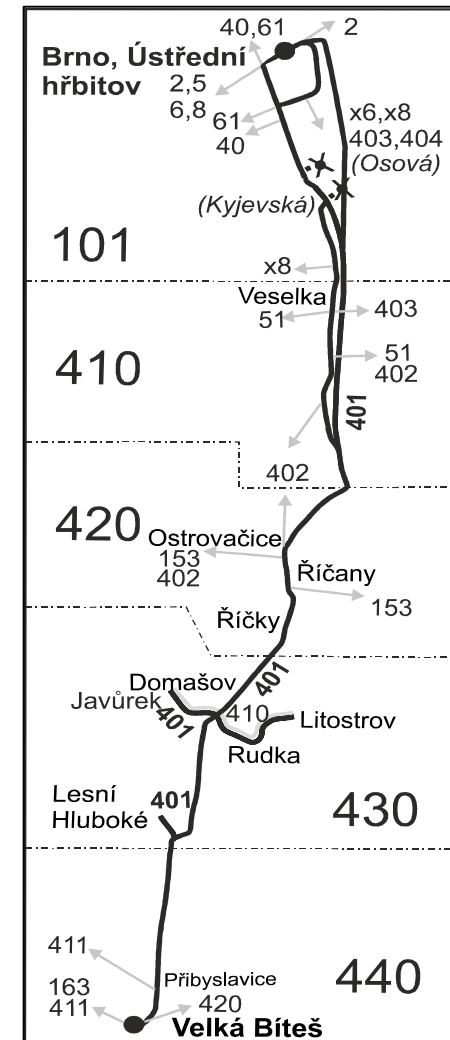

Číslo spoje:		203	205	207	209	211	213	215	217	219	
Úsek	Zóna	Zastávka	Ⓢ Ⓡ	Ⓢ Ⓡ	Ⓢ Ⓡ	Ⓢ Ⓡ	Ⓢ Ⓡ	Ⓢ Ⓡ	Ⓢ Ⓡ	Ⓢ Ⓡ	
Nelze vydat	101	Brno, Ústřední hřbitov	6:43	8:29	10:29	12:29	14:29	16:29	18:29	20:33	23:04
	101	Brno, Stará nemocnice (o)	6:49	8:36	10:36	12:36	14:36	16:36	18:36	20:39	23:10
	101	Brno, Svážná (z)	6:52	8:39	10:39	12:39	14:39	16:39	18:39	20:42	23:13
	101	Brno, Jemelkova (z)	6:52	8:39	10:39	12:39	14:39	16:39	18:39	20:42	23:13
	101	Brno, Skalní (z)	6:53	8:41	10:41	12:41	14:41	16:41	18:41	20:43	23:14
	101	Brno, Hoštická (z)	6:54	8:42	10:42	12:42	14:42	16:42	18:42	20:44	23:15
	101	Brno, Tranzitní plynovod (z)	6:55	8:43	10:43	12:43	14:43	16:43	18:43	20:45	23:16
	410	Troubsko, Kovopodník (z)	6:56	8:44	10:44	12:44	14:44	16:44	18:44	20:46	23:17
	410	Troubsko, Veselka (z)	6:57	8:45	10:45	12:45	14:45	16:45	18:45	20:47	23:18
	410	Popůvky, Vintrovna	6:59	8:47	10:47	12:47	14:47	16:47	18:47	20:49	23:19
410	Omice, Kývalka (z)	7:02	8:50	10:50	12:50	14:50	16:50	18:50	20:52	23:22	
420	Ostrovačice, nám.Viléma Mrštíka	7:06	8:55	10:55	12:55	14:55	16:55	18:55	20:56	23:26	
420	Říčany	7:08	8:58	10:58	12:58	14:58	16:58	18:58	20:58	23:28	
	⇒ 153 Tišnov									†28 21:00	
420	Říčany	7:12	9:02	11:02	13:02	15:02	17:02	19:02	21:02	23:32	
430	Domašov, Nový konec	7:14	9:04	11:04	13:04	15:04	17:04	19:04	21:04	23:34	
430	Domašov	7:16	9:06	11:06	13:06	15:06	17:06	19:06	21:06	23:35	
	⇒ 410 Litostrov	7:17	9:07		13:07	15:07	17:07				
430	Domašov, u hřbitova									23:35	
430	Javůrek									23:38	
430	Domašov, u hřbitova									23:41	
430	Domašov									23:41	
430	Rudka, u křížku									23:43	
430	Rudka									23:44	
430	Litostrov									23:47	
430	Rudka									23:50	
430	Rudka, u křížku									23:51	
430	Domašov									23:52	
430	Domašov, cestmistrovství (z)	7:18	9:08	11:08	13:08	15:08	17:08	19:08	21:08	23:54	
430	Zálesná Zhoř, rozc. (z)	7:19	9:09	11:09	13:09	15:09	17:09	19:09	21:09	23:55	
430	Lesní Hluboké	7:22	9:12		13:12		17:12		21:12	23:58	
430	Lesní Hluboké, motel 9 křížů	7:24	9:14	11:10	13:14	15:10	17:14	19:10	21:14	0:00	
440	Přibyslavice, motorest 9 křížů rozc. (z)	7:25	9:15	11:11	13:15	15:11	17:15	19:11	21:15	0:01	
440	Přibyslavice	7:27	9:17	11:13	13:17	15:13	17:17	19:13	21:17	0:03	
440	Velká Bíteš, cihelna (z)	7:28	9:18	11:14	13:18	15:14	17:18	19:14	21:18	0:04	
440	Velká Bíteš, nám.	7:31	9:21	11:17	13:21	15:17	17:21	19:17	21:21	0:07	
	⇒ 163 Tišnov			11:25							

Vysvětlivky:

- ⇒ spoje navazující na linku 401
- (o) zastávka od 20 do 5 hodin na znamení
- (z) zastávka celodenně na znamení
- } spoj jede po jiné trase
- Ⓢ spoj s bezbariérově přístupným vozidlem
- Ⓡ jede v sobotu
- † jede v neděli a ve státem uznávané svátky
- **28** nejede 4.7. a 5.7.

Šťastnou cestu s IDS JMK

Vzhledem ke stavebnímu stavu zastávek nelze garantovat bezbariérový nástup do a výstup z vozidla na všech zastávkách.